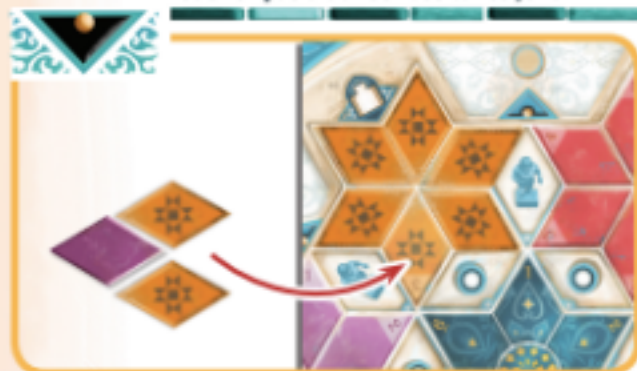

1

Kies tegels van dezelfde kleur en één jokertegel.
Prenez les tuiles d'une même couleur et au maximum une tuile Joker.

2

Plaats het exacte aantal benodigde tegels en vergeet de jokertegel niet!
Placez le nombre exact de tuiles requises ; n'oubliez pas d'utiliser vos tuiles Joker !

3

Scoor punten en bonussen door slim tegels te plaatsen!
Placez vos tuiles habilement afin de marquer des points et obtenir des bonus !

INHOUD

- 132 harstegels
- 4 spelersborden
- 9 fabrieksschijven
- 4 scorestenen
- 4 puntenfiches
- 1 rondesteen
- 1 scorebord
- 1 startspelerfiche
- 1 linnen zak
- 1 toren
- 1 spelhandleiding