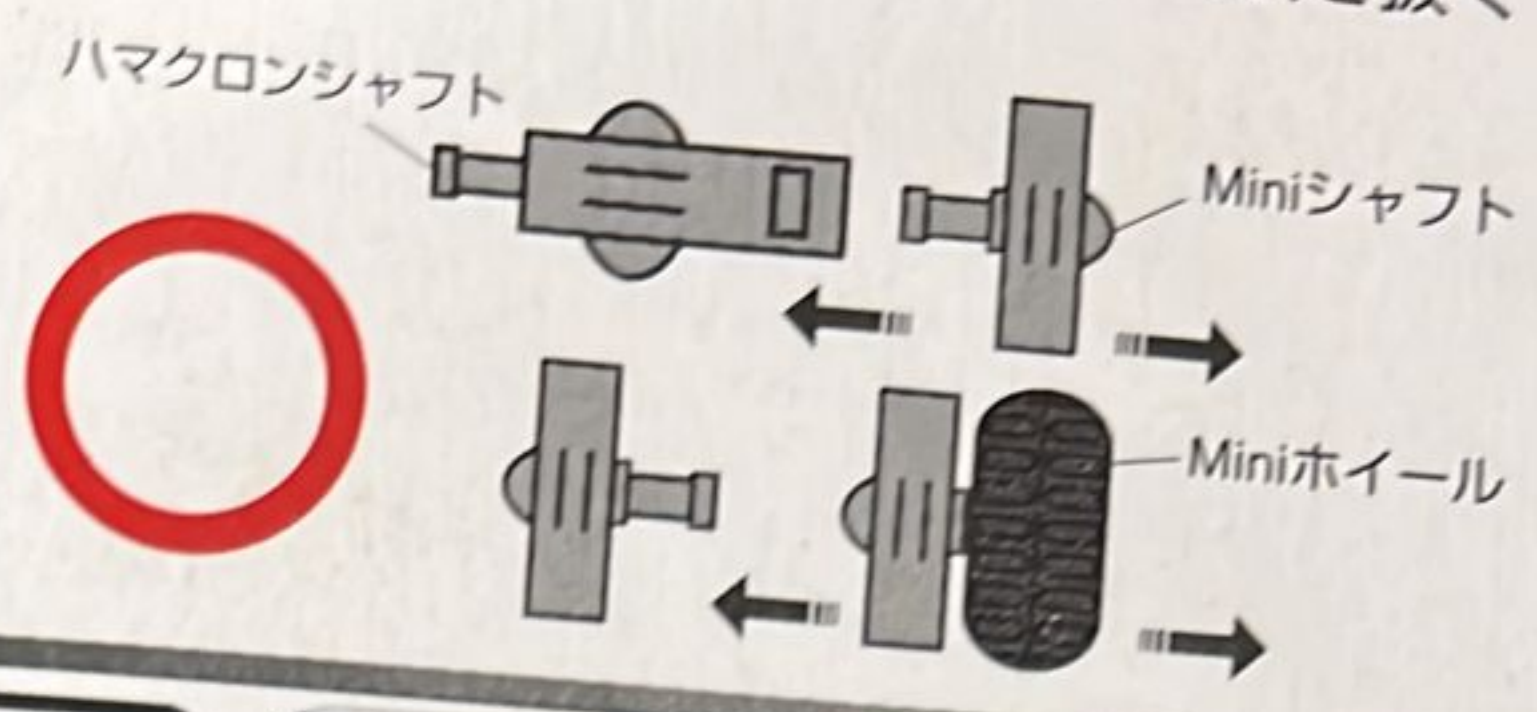

う音がするまで押し込む

ハマクロンシャフト
Miniシャフトを「カ
いう音がするまで

しょうじょう ちゅうい
使用上の注意

MiniホイールからMiniシャフトを
シャフトをはずすときは折り曲げ

よい例 矢印の方向にまっすぐ引き抜く

わるい例

Importeur voor NL en BE: LaQ Nederland B.V.
Lenteweg 37-A
7532 RW Enschede - Nederland
info@laq-nederland.nl info@laq-belgie.be
Bewaar deze verpakking voor toekomstige referentie.
Enregistrez ce paquet pour référence future.

WARNING: CHOKING HAZARD-
Small parts. Not for children under 3 yrs.
LaQ is compliant with CPSIA standards

(JP) 小さなパーツがありますので、3才未満のお子さまに
(EN) Because of small parts, not suitable for children
(FR) Risque d'absorption de petites pieces. Ne convenir
(NL) Niet geschikt voor kinderen jonger dan 3 jaar. Bevat k
(DE) Erhält kleine Teile. Nicht geeignet für Kinder unter
(IT) A causa dei suoi piccoli componenti, questo giocattolo no
(ES) Por presencia de piezas pequeñas, no es conveniente
(PT) Contém peças pequenas. Não recomendado a cri
(CN) 非供三岁以下儿童玩用, 内有小物件
(KR) 작은 부품을 포함하고 있으므로 만 3세 미만의 유아에게 적합하지 않