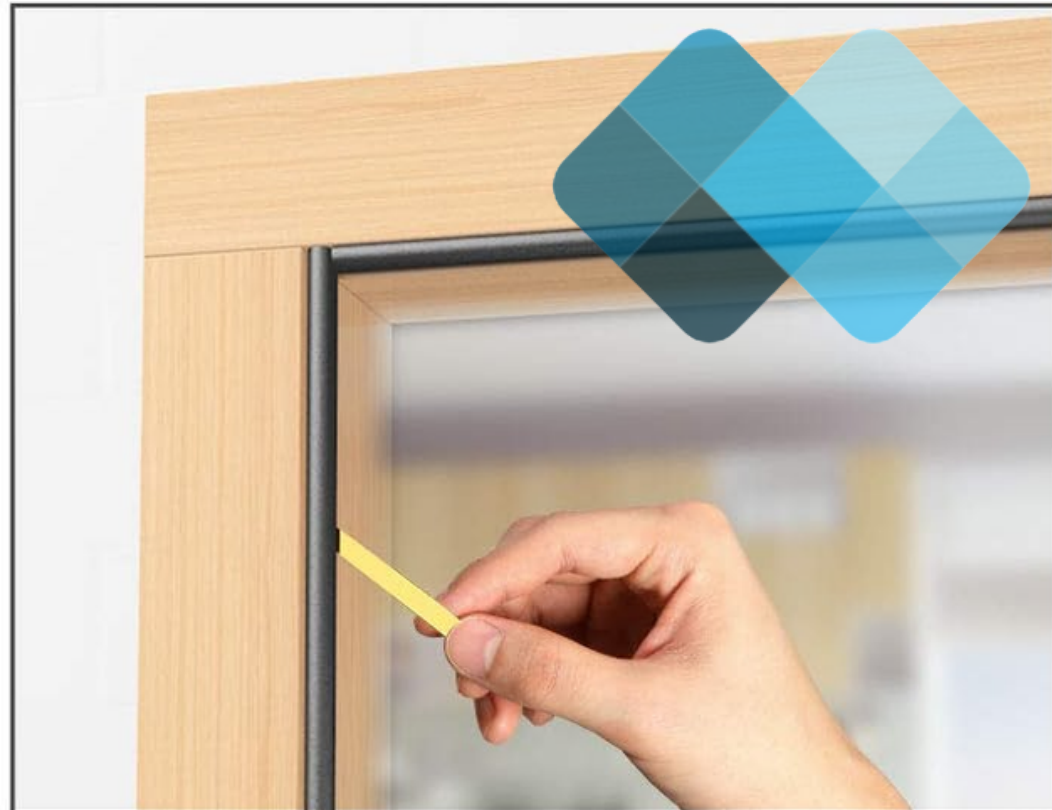

**1** Maak het oppervlakte schoon

**2** Bevestig met de plakstrip

**3** Knip op maat

**4** Laat +- 1 uur drogen