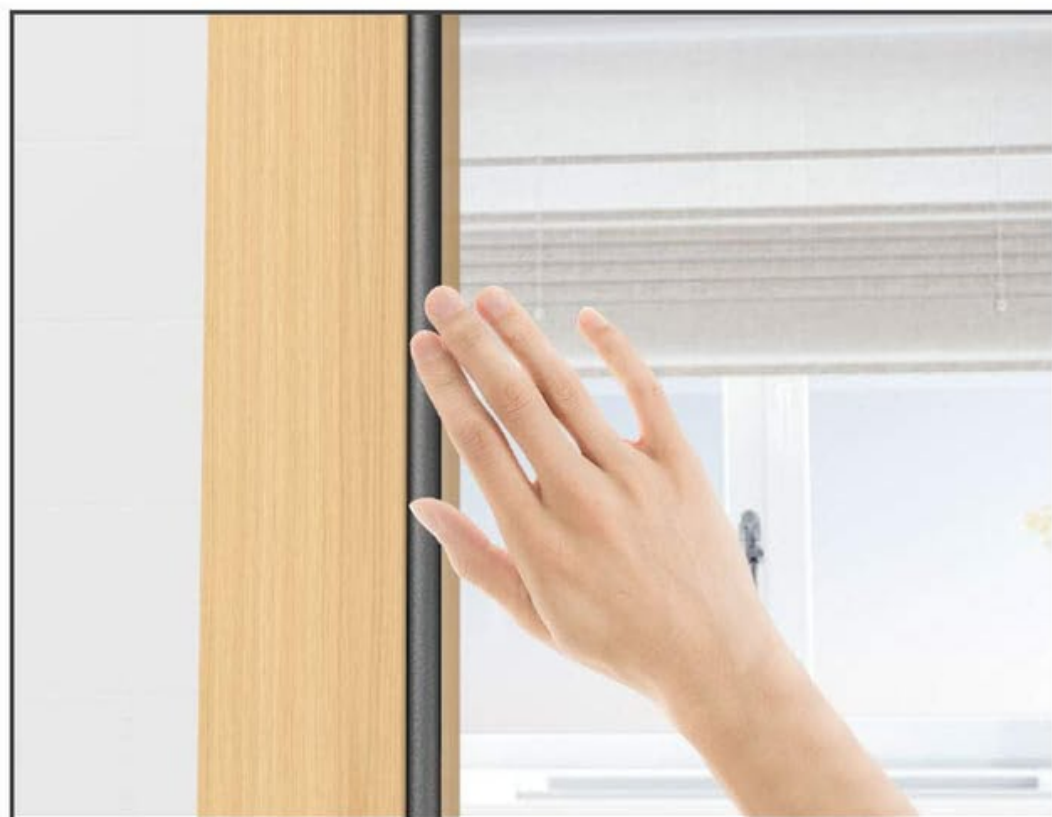

**1** Maak het oppervlakte schoon

**2** Bevestig met de plakstrip

**3** Knip op maat

**4** Laat +- 1 uur drogen