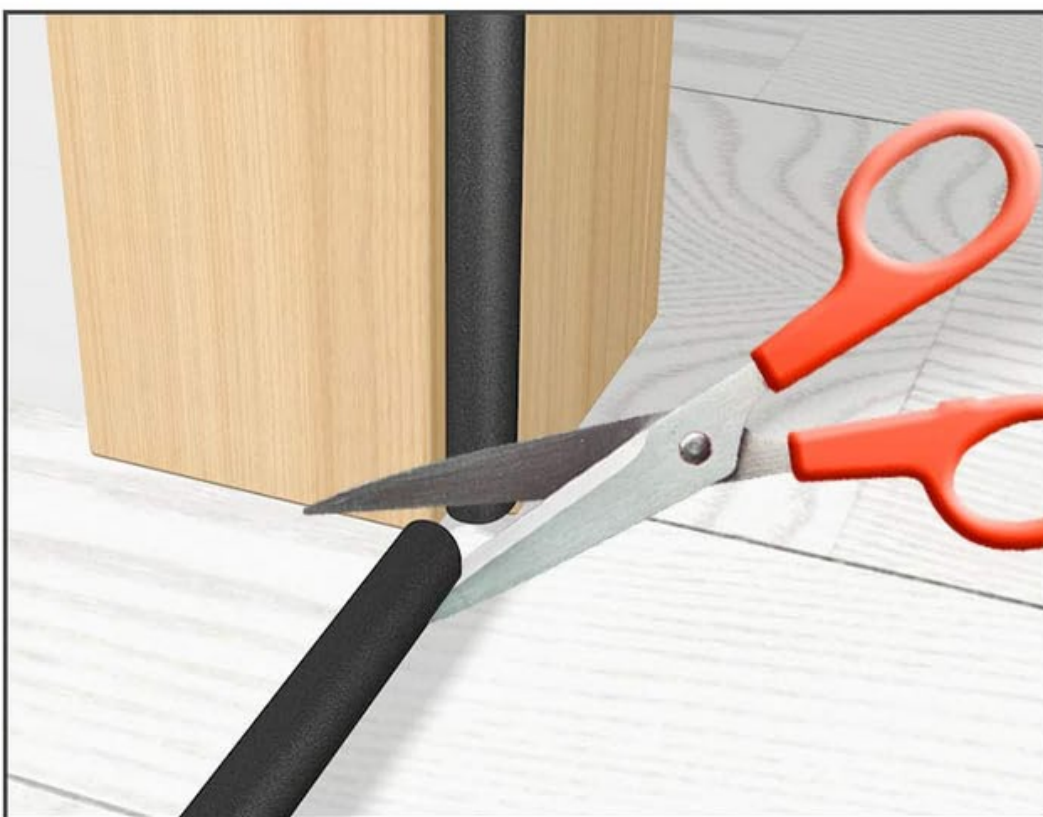

**1** Maak het oppervlakte schoon

**2** Bevestig met de plakstrip

**3** Knip op maat

**4** Laat +- 1 uur drogen