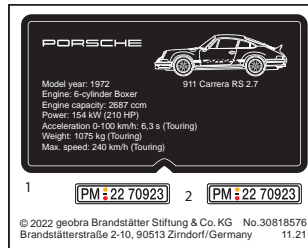

30 14 6332

30 00 1955

30 07 3712

30 81 8576

30 08 7223

30 82 4725

30 02 9172

30 02 9182

30 63 5320

2x 30 05 5484

2x 30 05 5494

2x 30 05 5804

2x 30 64 9737

30 64 9187

30 06 7780

30 62 1737

30 04 7882

30 62 1687

4x 30 80 5606

4x 30 04 5174

4x 30 20 6502

4x 30 64 9747