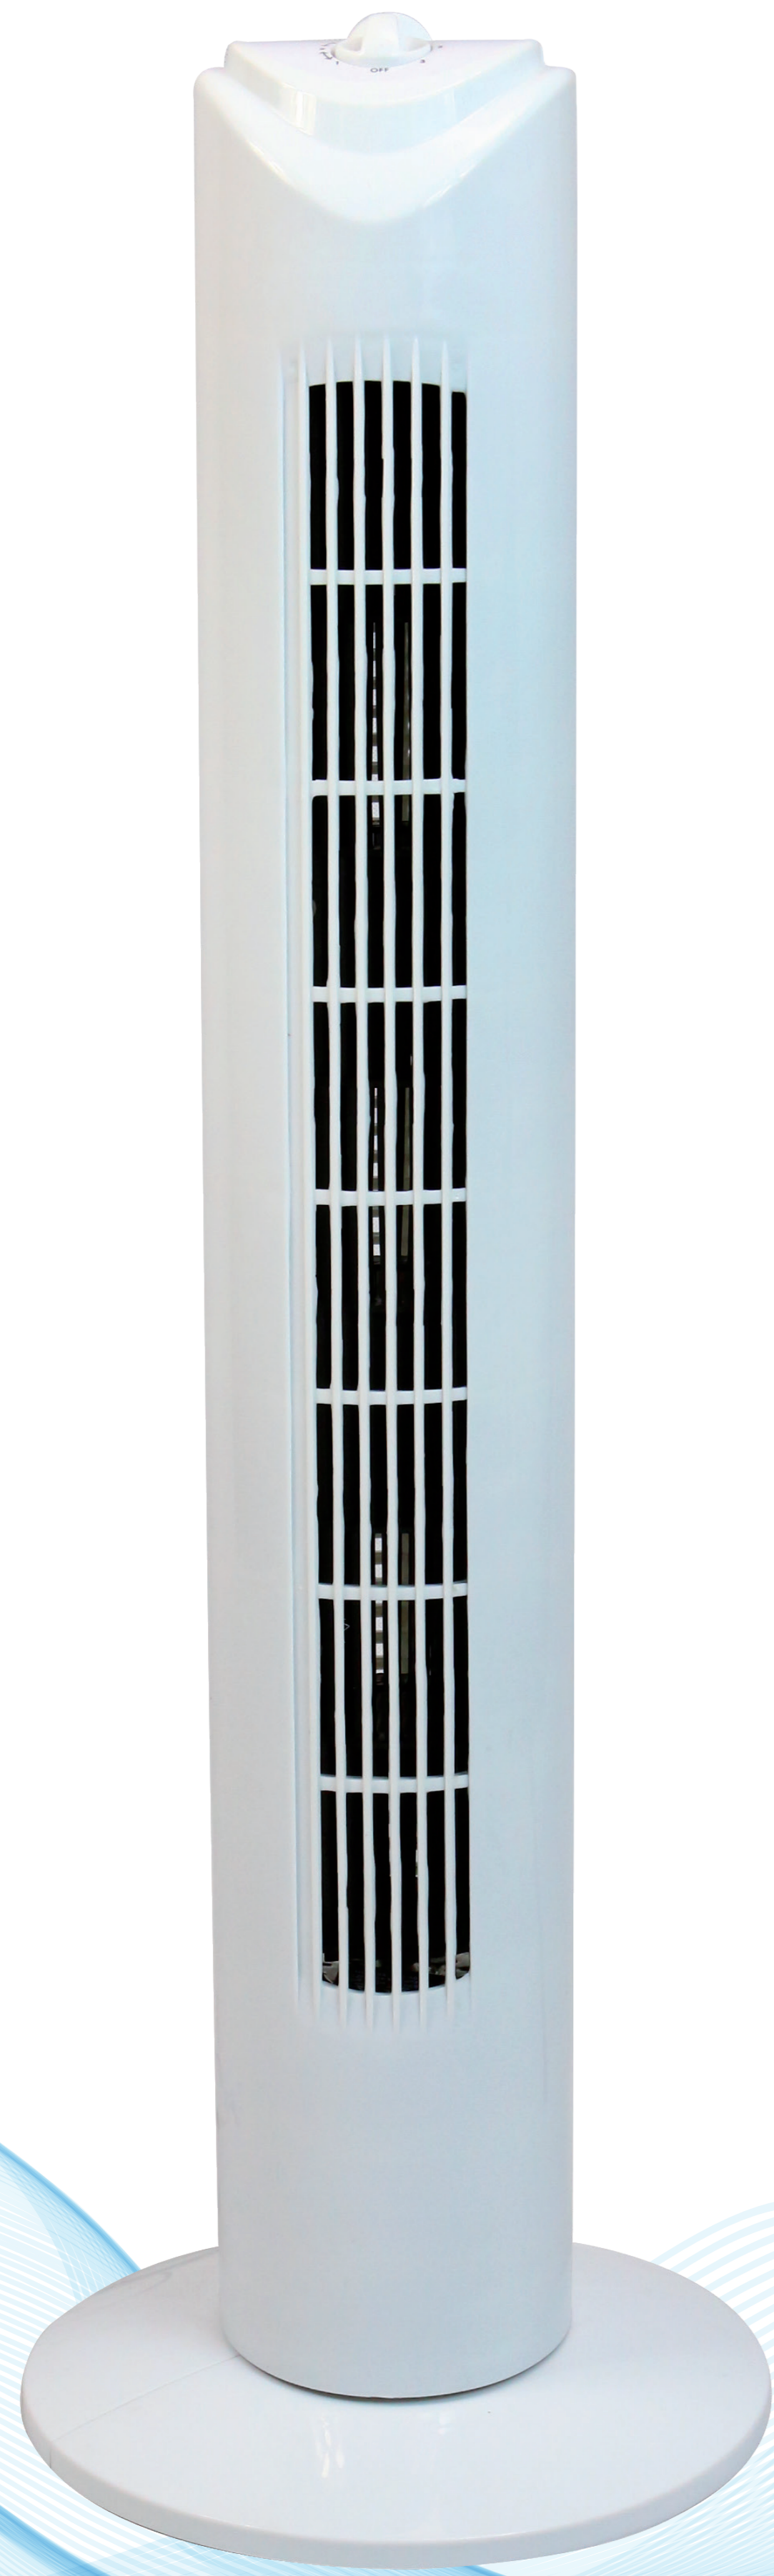

elix
BELGIUM

Tower Fan Timer 60 min.

**Ventilateur tour
Torenventilator**

24.177

GB Tower Fan

3 Speed
Voltage : 230V ~ 50 Hz
Power : 50W
Air speed : 4 m / sec
Maximum airflow : 3.80 m³ / min
Quiet operation : 50.6 dB(A)
Security grill
Oscillating : 65°
Timer : 60 min
Dimensions : 26 x 26 x 81 cm
Weight : 2.3 kg

FR Ventilateur tour

3 vitesses
Tension : 230 V~ 50 Hz
Puissance : 50 W
Vitesse du flux d'air : 4 m / sec
Débit d'air maximal : 3.80 m³ / min
Silencieux : 50.6 dB(A)
Grille de sécurité
Fonction oscillante : 65°
Timer : 60 min
Dimensions : 26 x 26 x 81 cm
Poids : 2.3 kg

NL Toren Ventilator

3 Snelheden
Spanning : 230 V~ 50 Hz
Vermogen : 50 W
Lucht snelheid : 4 m / sec
Maximum lucht debiet : 3.80 m³ / min
Sil werkend : 50.6 dB(A)
Veiligheidsgrill
Zwenkfunctie : 65°
Timer : 60 min
Afmetingen : 26 x 26 x 81 cm
Gewicht : 2.3 kg

DE Turmventilator

ES Ventilador de torre

3 velocidades
Tensión : 230 V~ 50 Hz
Potencia : 50 W
Velocidad : 4 m / sec
Flujo de aire : 3.80 m³ / min
Funcionamiento silencioso : 50.6 dB(A)
Rejilla de seguridad
Inclinación vertical ajustable
Función de oscilación : 65°
Temporizador : 60 min
Dimensiones : 26 x 26 x 81 cm
Peso : 2.3 kg

www.elix.be

elix
BELGIUM