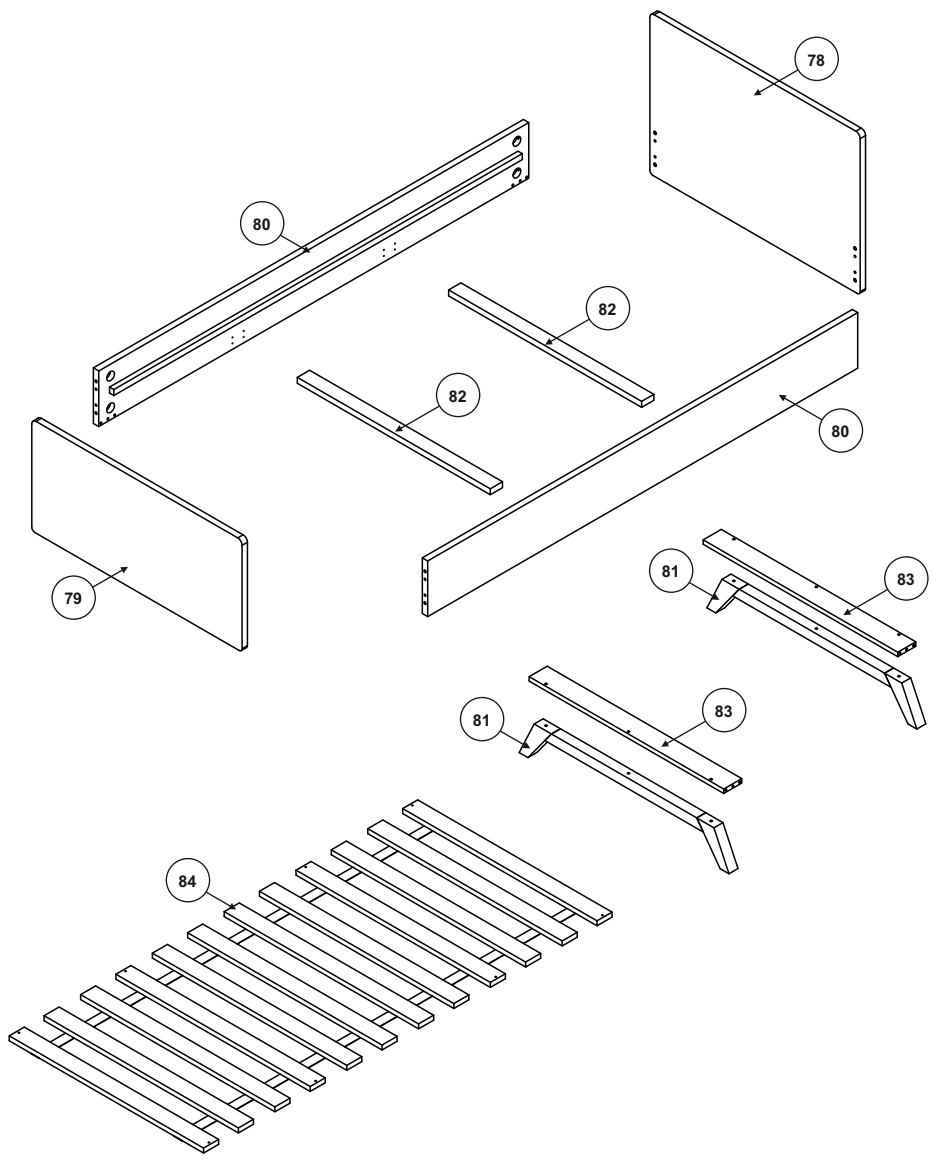

Instruction Manual

LYNN

BED 90x200

15412403

DISTRIBUTOR:

BOPITA

Edisonweg 3, 6662 NW Elst

The Netherlands

www.bopita.com

14.08.2017.

AC 10x35 x8	GA M6x35 x6	XC x8	XD x8	WA 6mm x1
J 3,5x15 x28	U x4	UU x4	WC 4mm x1	A 8x35 x12
				B 3,5x35 x8

2

10

8

3

9