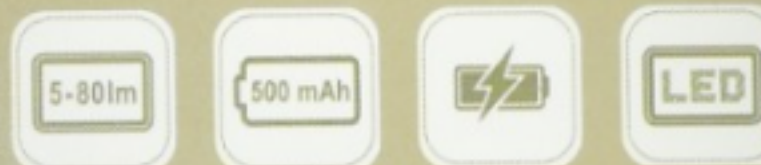

CARATTERISTICHE DE LA LÂMPARA LED

- LED: 8 LED
- Luminosidad: 5 - 80 lm
- Práctico para colgar con adhesivos 3M
- Con interruptor de encendido y apagado
- Función de atenuación automatic
- Bateria recargable: 500 mAh
- Recargable con el cable Micro USB que lo acompaña

MERKMALE LED LAMPE

- LED: 8 LED
- Helligkeit: 5 - 80 lm
- Praktisch zum Aufhängen mit 3M Klebesticker
- Mit An- und Ausschalter
- Automatische Dimmerfunktion
- Akku: 500 mAh
- Aufladbar mit zugehörigem Micro-USB-Kabel

LAMPE AVEC LED CARACTÉRISTIQUES

- LED: 8 LED
- Luminosité: 5 - 80 lm
- Pratique à accrocher avec de l'adhésif 3M
- Avec interrupteur marche/arrêt
- Fonction de gradation automatic
- Batterie rechargeable: 500 mAh
- Rechargeable avec le câble Micro USB fourni

CARATTERISTICHE LAMPADA A LED

- LED: 8 LED
- Luminosità: 5 - 80 lm
- Pratico da appendere con adesivi 3M
- Con interruttore di accensione/spengimento
- Funzione di oscuramento automatic
- Batteria ricaricabile: 500 mAh
- Ricaricabile con il cavo Micro USB in dotazione

CHARAKTERYSTYKA LAMPA LED

- LED: 8 LED
- Jasność: 5 - 80 lm
- Praktyczny do powieszenia z naklejkami z włącznikiem i wyłącznikiem 3M
- Funkcja automatycznego ściemniania
- Bateria: 500 mAh
- Bateria z dołączonym kablem Micro USB

LUUME

LED LIGHTS

MULTIFUNCTIONAL
DIMMABLE LED LIGHT

Micro-USB to USB