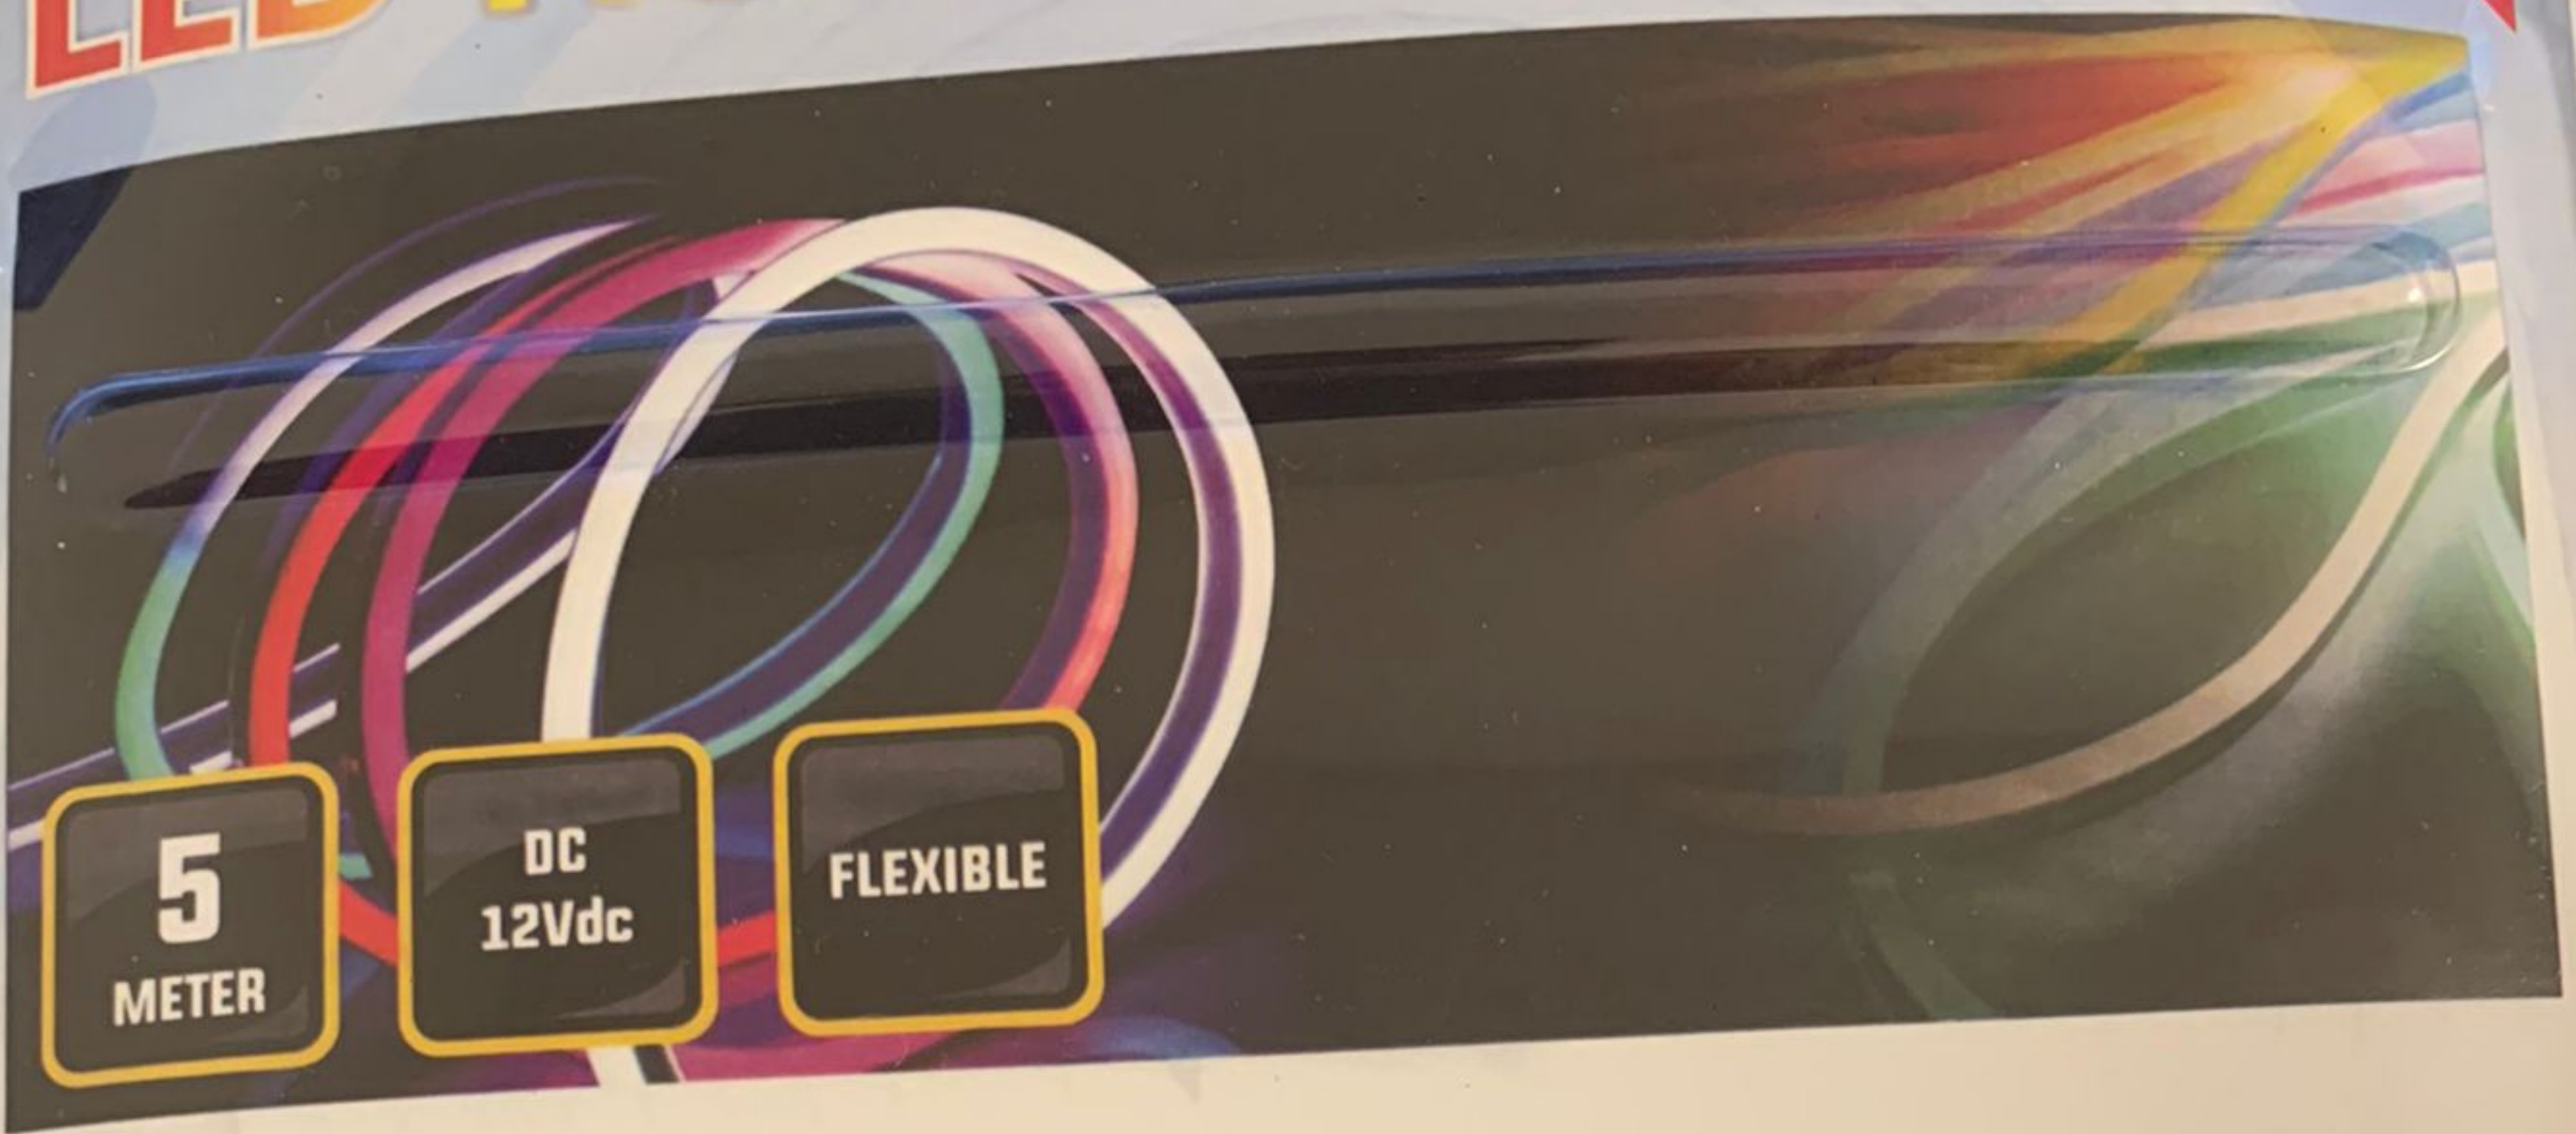

LED NEON LIGHT

5
METER

DC
12Vdc

FLEXIBLE

Cara Instalasi :

1. Dipotong pada tanda gunting yang ditentukan, jika tidak lampu tidak akan menyala
2. Pastikan tegangan sumber daya dan tegangan lampu led sesuai
3. Jangan menyalakan lampu selama pemasangan atau pemindahan lokasi lampu
4. Hindari benturan dan pembengkokan atau peregangan yang berlebihan pada badan lampu
5. Harap gunakan kelengkapan original, untuk menghindari kerugian yang tidak diperlukan
6. Semua sambungan perlu disegel dengan epoxy resin atau lem kaca yang tahan air

Colour Temperature

- White 4000K
Warm white RGB