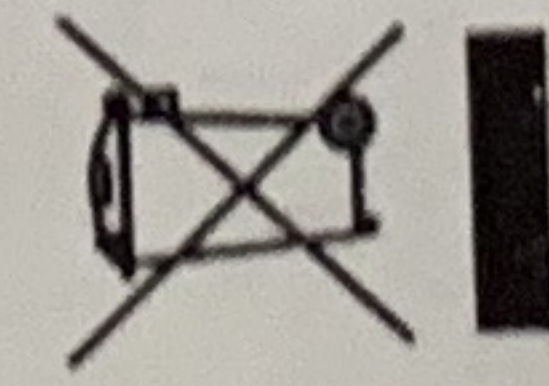

**Mia Pavoni**

8 010072 228051

29601391101500280802

**LPLELQ01EU**

220-240V 50-60Hz 950W

**КЛАСС ЗАЩИТЫ I**

COFFEE MAKER

**СДЕЛАНО В ИТАЛИИ  
КОФЕ МАШИНА**

**CE**

Type Approved  
Coffee  
Herz in Production  
Surrey UK  
www.tuv.com  
IE 1111221622

NSW28271

0028

**5 000**

gross weight: 7,225 kg  
gross weight: 15,928 lb

**MADE IN ITALY**

**№ 411015**