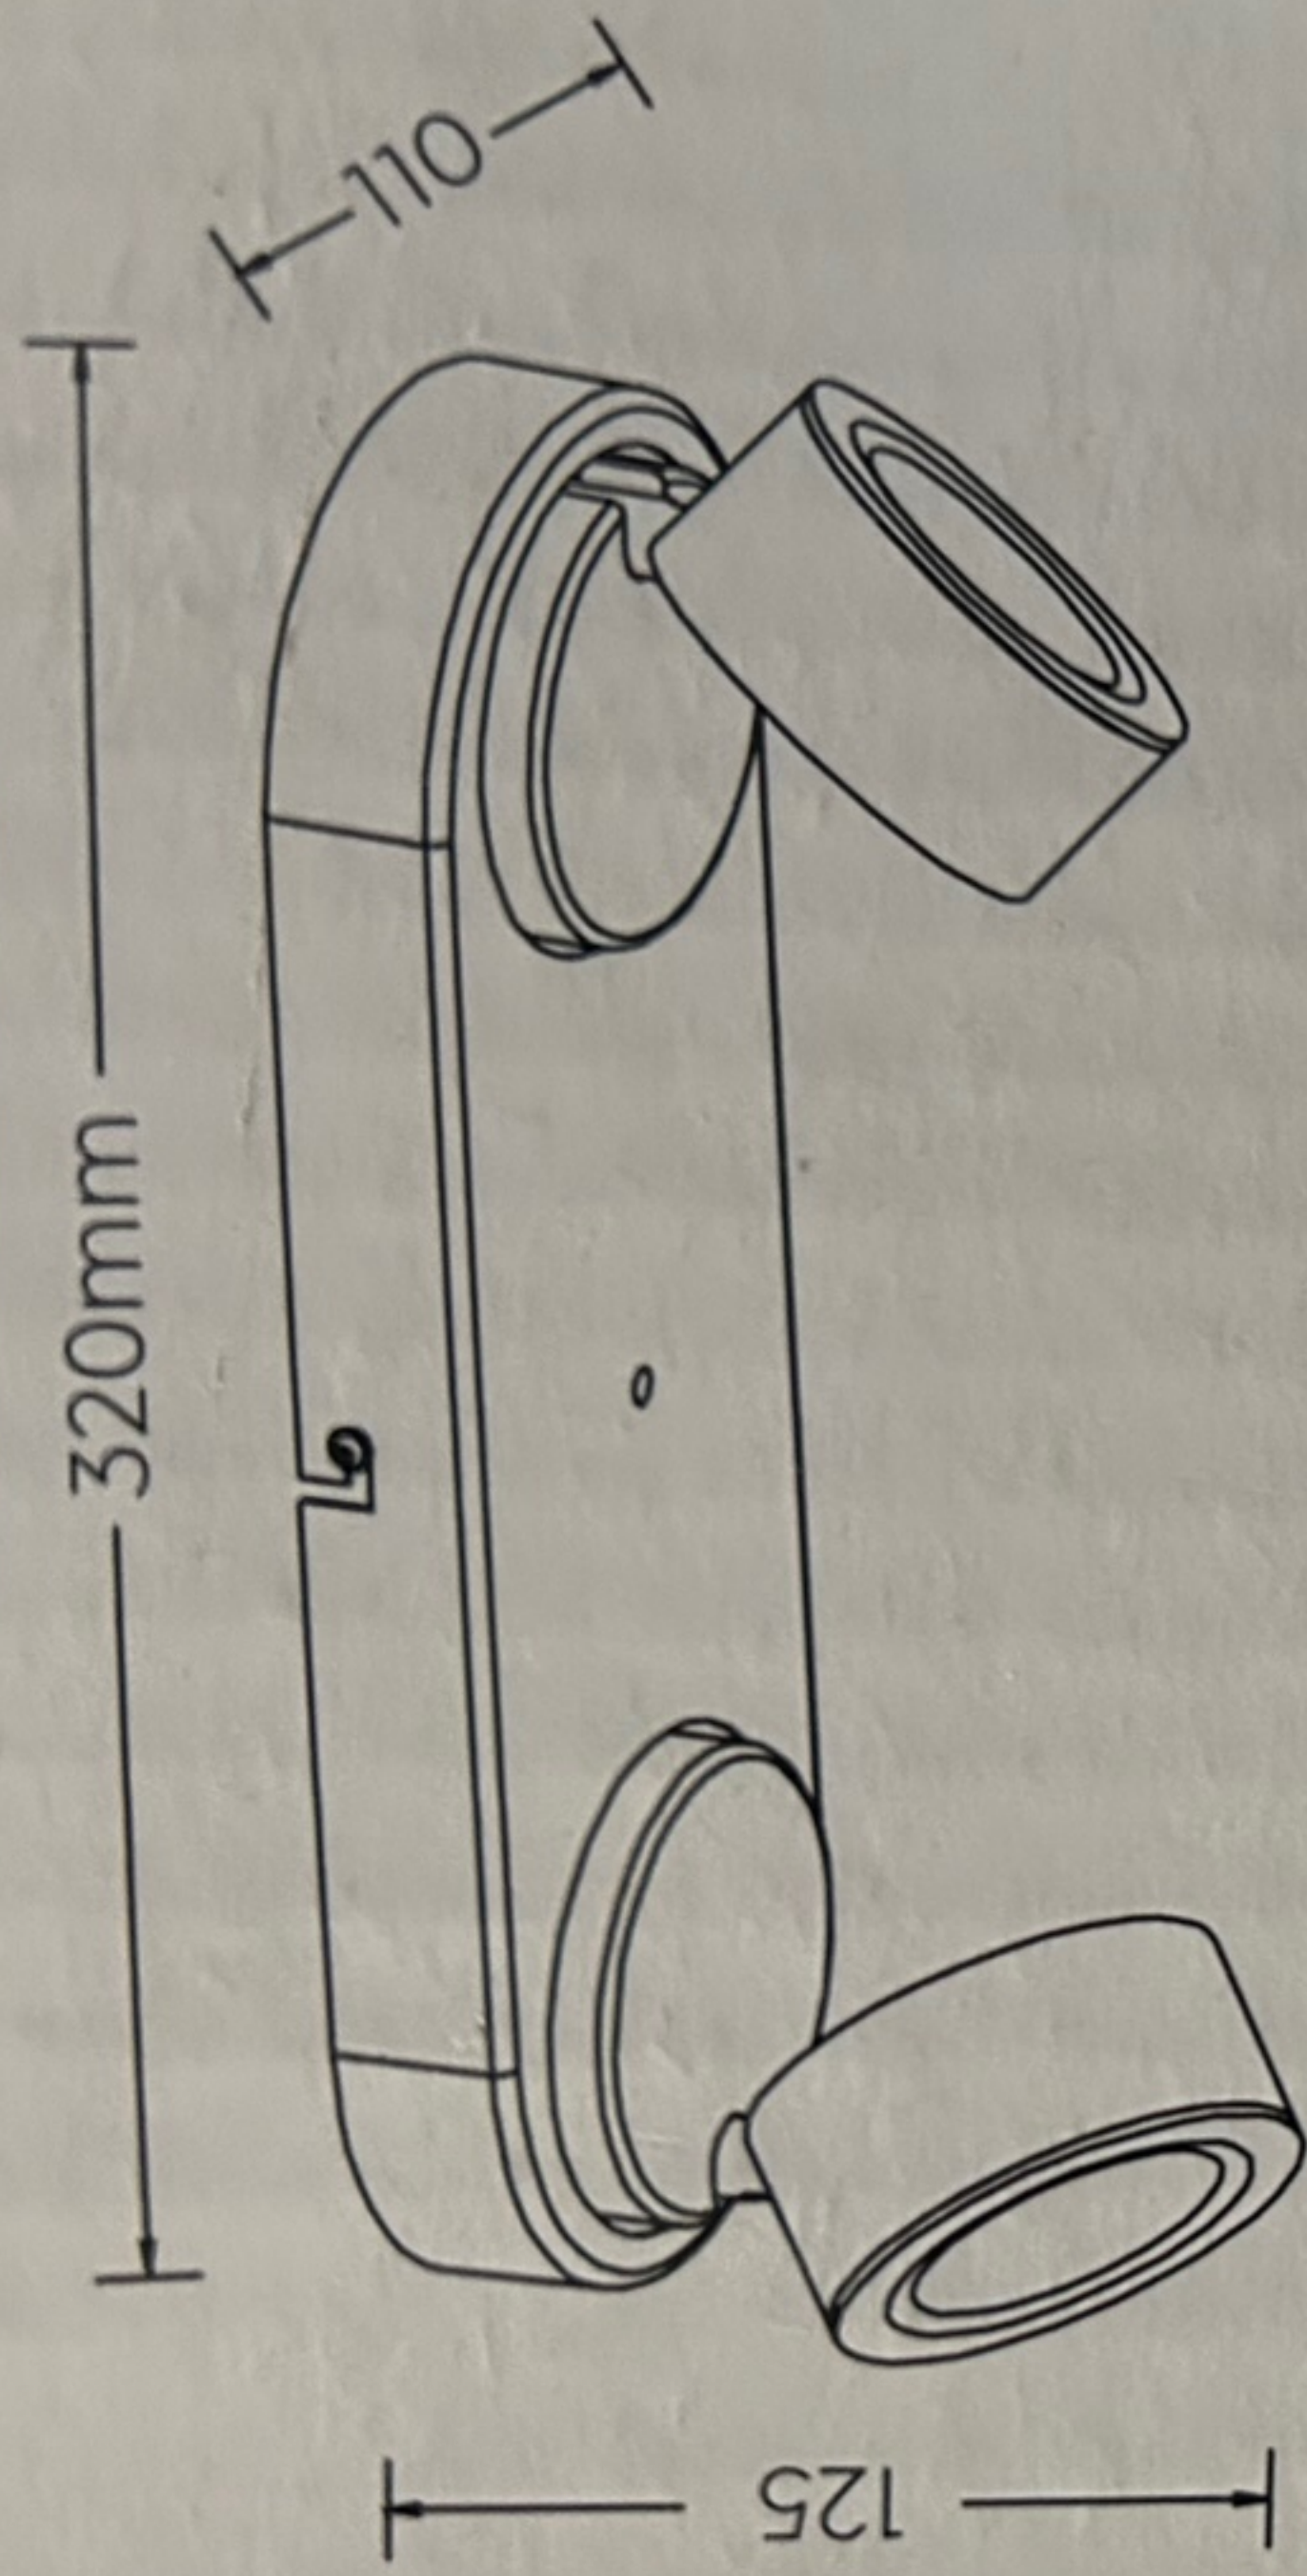

E

3 kWh/10000h

Lichtfarbe stufenlos einstellbar
 Light color infinitely variable
 Couleur de lumière infiniment variable
 Lichtkleur traploos instelbaar
 Color de luz infinitamente variable
 Colore della luce infinitamente variabile