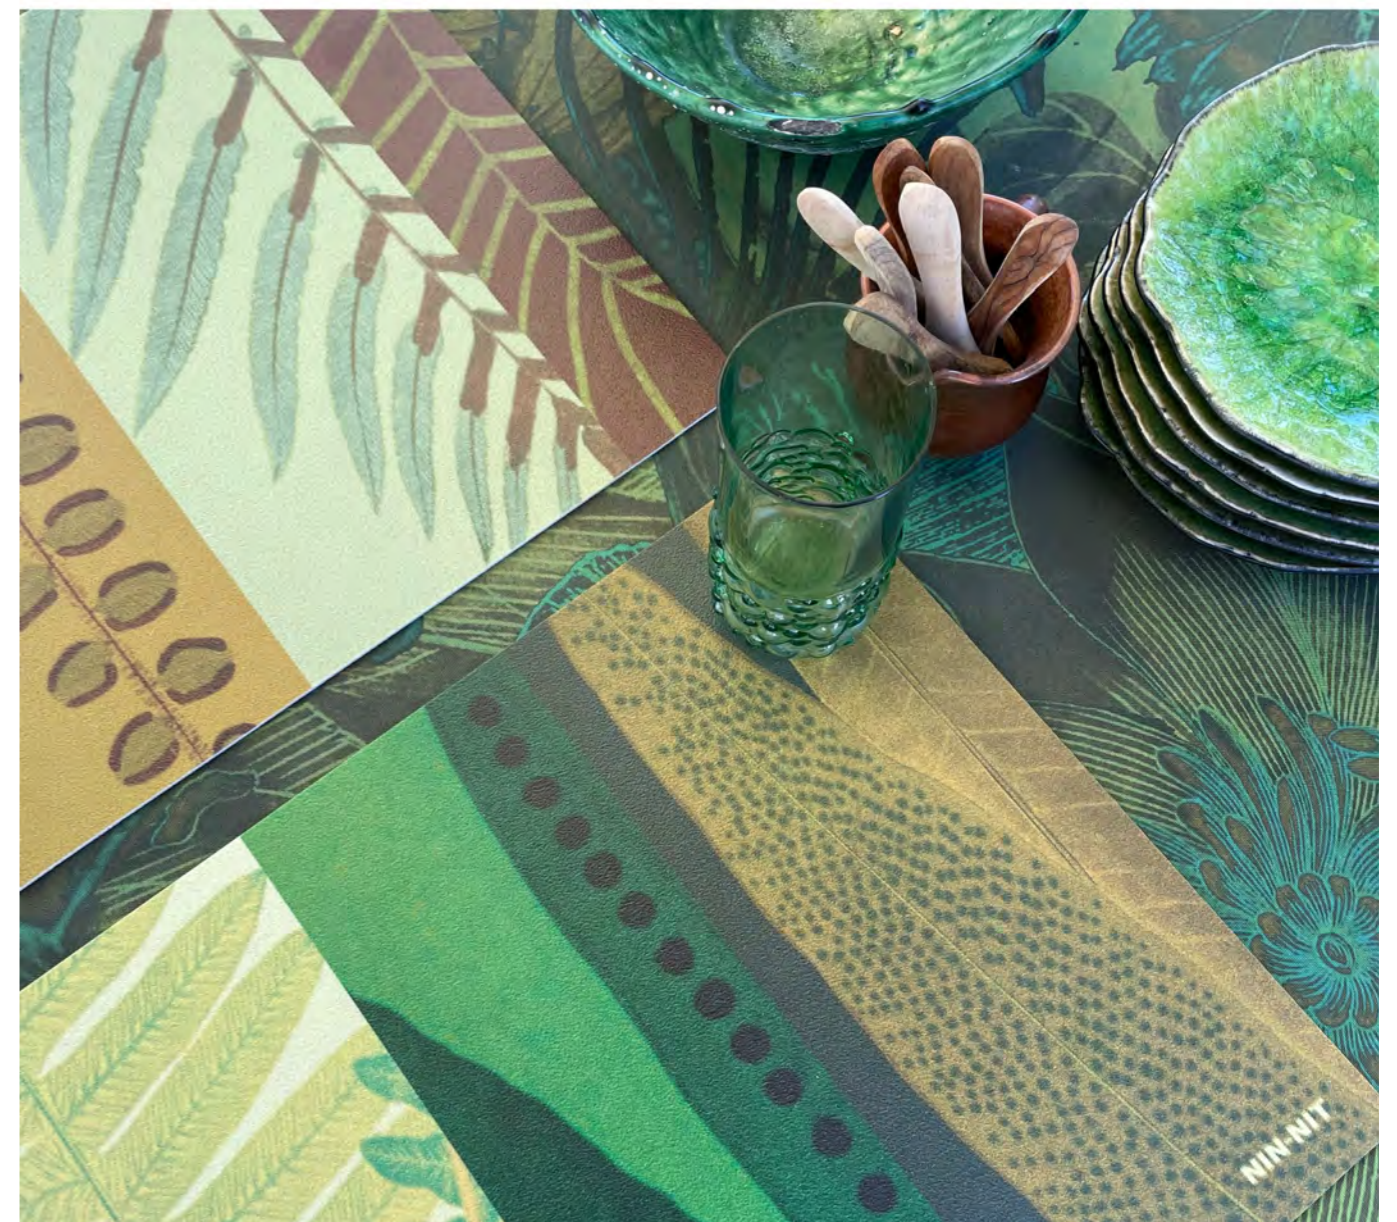

PLACEMATS

De placemats zijn gemaakt van vinyl.
Hierdoor zijn ze flexibel en
gemakkelijk schoon te maken!

SPECIFICATIES:

- Flexibel
- Water- en vuil afstotend
- Te reinigen met een nat doekje

Set van 4 stuks (2x2) | 30 x 45 cm