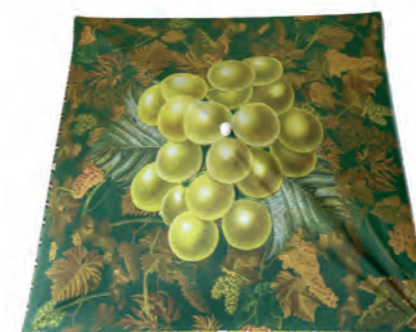

PARASOLS

De parasoldoeken zijn gemaakt van duurzaam polyester en hebben een mooie natuurlijke weefstructuur. Dit maakt de parasol vuil en waterafstotend. Tevens is de stof UV-bestendig zodat je lang kunt genieten van de intense kleuren. Het stalen frame is in hoogte verstelbaar tot 220 cm.

SPECIFICATIES:

- Water- en vuil afstotend
- UV-bestendig
- Wit stalen frame
- Eenvoudig te reinigen met een nat doekje

* op aanvraag te leveren met een parasolvoet.

Parasoldoek: 200 x 200 cm

BOHEMIAN

BOTANIC FLOWERS

FLOWER POWER SUMMER

GRAPES

LEMON

Coming soon