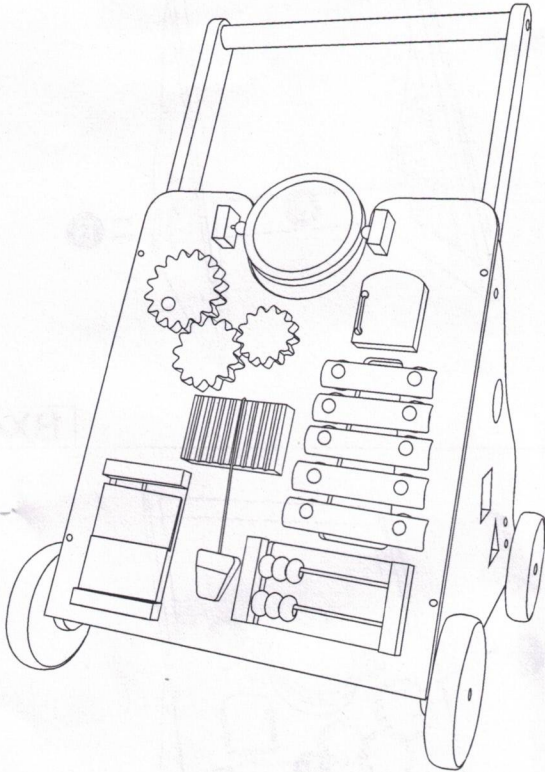

Baby Walker

Assembly instructions

Please retain this information for future reference

⚠ WARNING:

CHOKING HAZARD - Small parts.

Not for children under 3 years.
Adult assembly by hand screwdriver required.

Adult assembly required, small parts and sharp point may be present prior to assembly

ACHTUNG: Erstickungsgefahr durch kleiner Teile.
Nicht geeignet für Kinder unter 3 Jahren.
Erwachsener Montage von Hand Schraubendreher erforderlich.

ATTENTION: Danger d'étouffement cause des petites pièces. Ne convient pas a des enfants de moins de 3 ans.
Assemblage adulte à l'aide d'un tournevis manuel requis.

ADVERTENCIA: PELIGRO DE ASFIXIA! Contiene piezas pequeñas que pueden ser tragadas. No apto para menores de 3 años.
Se requiere montaje adulto a mano con destornillador.

OSTRZEŻENIE: RYZYKO ZADŁAWIENIA - małe części.
Nie dla dzieci poniżej 3 lat.
Montaż dorosłych za pomocą ręcznego śrubokręta.