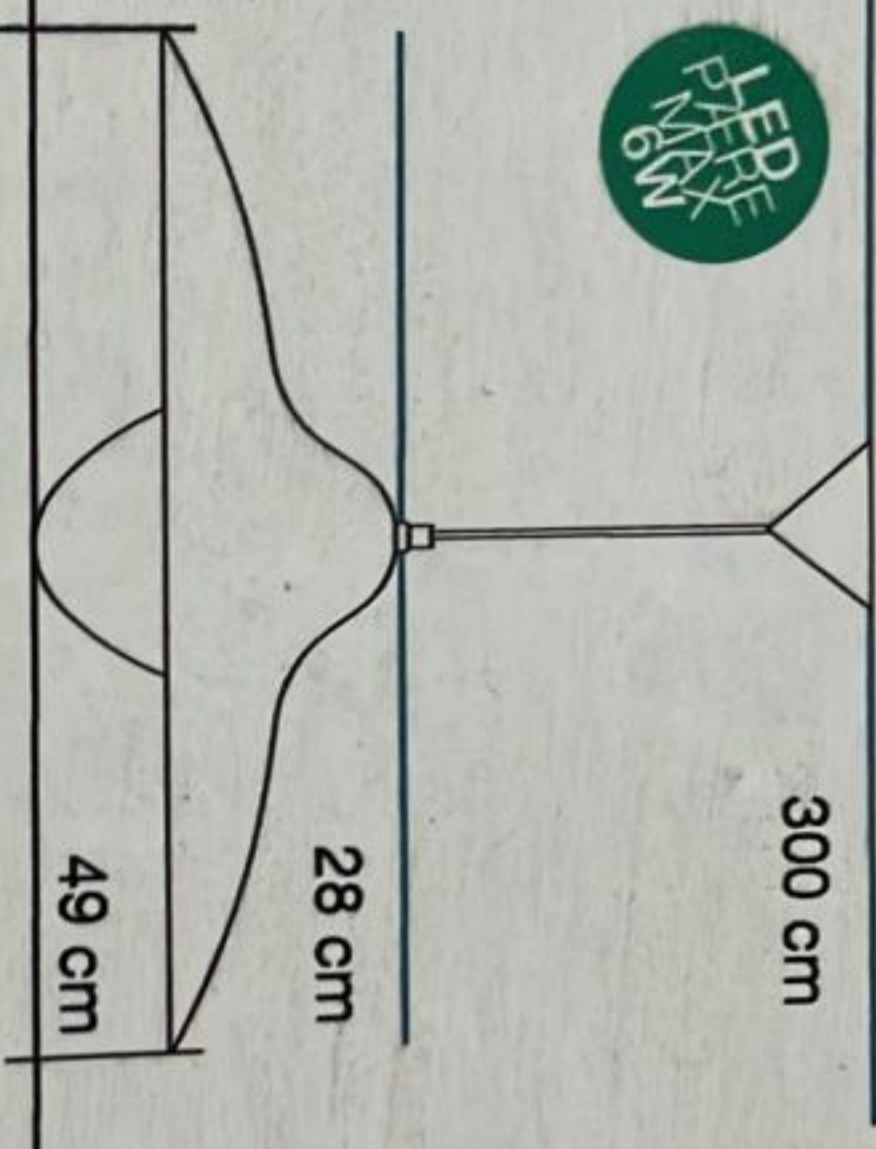

Darmehatten
byEsko®

Hvid
Højglans

Designed and
Handbuild in Præstø

| | |
|----------------|----------------|
| Indendørs brug | 230 V |
| LED-pære max. | 6 W |
| Pære størrelse | E14 |
| Stofledning | 300 cm |
| Canopy | Indlagt |
| | Dobl. isoleret |
| Fabrikant | eskoDesign |