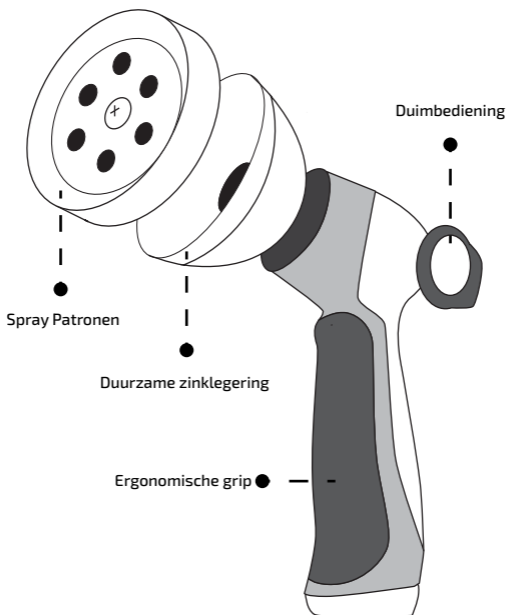

Voordat u uw slang gebruikt, plaatst u de rubberen ring stevig in de vrouwelijke koppeling. Dit voorkomt lekken.

Bevestig het vrouwelijke uiteinde van uw slang aan de waterbron.

Bevestig de meegeleverde aan / uit-klep aan het mannelijke uiteinde van uw slang. Draai de aan / uit-klep naar de UIT-stand.

Draai aan de kop om van straalstand te wisselen.

Wanneer u klaar bent met het gebruik van uw slang, draait u het water UIT.

4. Specificaties

Lengte	30m / 100ft
Gewicht	2277gr / 5.02lb
Materiaal	3750D Polyester, Plastic, Latex
Inclusief	Ophanghaak, opbergtas, 3 afdicht ringen, 10 spray patterns
Max temperatuur	-20°C tot 50°C / -4°F tot 122°F
Max Waterdruk	4-8 bar / 60-115 PSI

Centrum

Verticaal

Douche

6. Product overzicht

7. Voorzorgsmaatregelen

Veiligheidstips en belangrijke veiligheidsinstructies

- Lees voor gebruik deze instructies aandachtig door.
- Controleer voor gebruik alle onderdelen.
- Bewaar deze instructies voor toekomstig gebruik
- Alleen de juiste naleving van deze instructies zal de veiligheid en heft efficiënte gebruik van deze tuinslang garanderen.
- Laat geen kinderen met deze tuinslang spelen
- Laat geen heet water door deze slang lopen
- Laat het water niet AAN staan en de slang niet onder druk laten staan als deze niet wordt gebruikt.
- Tap uw slang in de zomer af als u hem niet gebruikt en houd hem zoveel mogelijk in de schaduw.
- Bescherm uw slang tegen barre winterweer door hem binnenshuis op te bergen. Zorg ervoor dat u de slang volledig leegmaakt voordat u hem opbergt, omdat het water dat in de slang achterblijft kan bevriezen en de slang kan beschadigen.

Before using your hose, insert the rubber ring firmly into the female coupling. This prevents leaks.

Attach the female end of your hose to the water source.

Attach the supplied ON/OFF valve to the male end of your hose. Turn the power valve to the OFF position.