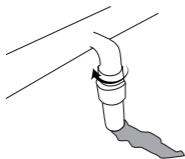

2. Inhoud verpakking

- 1x tuinslang
- 1x opbergtas
- 1x houder
- 3x reserve afdichtringen

3. Instructies

Instructie tips:

Wanneer u de slang voor de eerste keer gebruikt, is het raadzaam om de slang eerst te vullen en te verlengen en de slang licht uit te rekken om de strakheid in de buitenste gevouwen materiaalbekleding los te maken. Laat vervolgens het water er uit lopen en vul opnieuw om normaal te gebruiken.

Voordat u uw slang gebruikt, plaatst u de rubberen ring stevig in de vrouwelijke koppeling. Dit voorkomt lekken.

Bevestig het vrouwelijke uiteinde van uw slang aan de waterbron.

Bevestig de meegeleverde aan / uit-klep aan het mannelijke uiteinde van uw slang. Draai de aan / uit-klep naar de UIT-stand.

Draai aan de kop om van straalstand te wisselen.

Wanneer u klaar bent met het gebruik van uw slang, draait u het water UIT.

4. Specificaties

Lengte	30m / 100ft
Gewicht	2277gr / 5.02lb
Materiaal	3750D Polyester, Plastic, Latex
Inclusief	Ophanghaak, opbergtas, 3 afdicht ringen, 10 spray patterns
Max temperatuur	-20°C tot 50°C / -4°F tot 122°F
Max Waterdruk	4-8 bar / 60-115 PSI