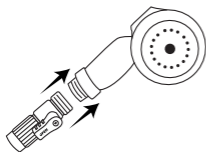

2. Inhoud verpakking

- 1x tuinslang
- 1x opbergtas
- 1x houder
- 3x reserve afdichtringen

3. Instructies

Instructie tips:

Wanneer u de slang voor de eerste keer gebruikt, is het raadzaam om de slang eerst te vullen en te verlengen en de slang licht uit te rekken om de strakheid in de buitenste gevouwen materiaalbekleding los te maken. Laat vervolgens het water er uit lopen en vul opnieuw om normaal te gebruiken.

Voordat u uw slang gebruikt, plaatst u de rubberen ring stevig in de vrouwelijke koppeling. Dit voorkomt lekken.

Bevestig het vrouwelijke uiteinde van uw slang aan de waterbron.

Bevestig de meegeleverde aan / uit-klep aan het mannelijke uiteinde van uw slang. Draai de aan / uit-klep naar de UIT-stand.

Draai aan de kop om van straalstand te wisselen.

Wanneer u klaar bent met het gebruik van uw slang, draait u het water UIT.

4. Specificaties

Lengte	30m / 100ft
Gewicht	2277gr / 5.02lb
Materiaal	3750D Polyester, Plastic, Latex
Inclusief	Ophanghaak, opbergtas, 3 afdicht ringen, 10 spray patterns
Max temperatuur	-20°C tot 50°C / -4°F tot 122°F
Max Waterdruk	4-8 bar / 60-115 PSI

Before using your hose, insert the rubber ring firmly into the female coupling. This prevents leaks.

Attach the female end of your hose to the water source.

Attach the supplied ON/OFF valve to the male end of your hose. Turn the power valve to the OFF position.