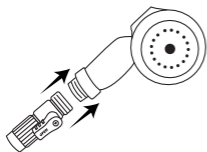

Voordat u uw slang gebruikt, plaatst u de rubberen ring stevig in de vrouwelijke koppeling. Dit voorkomt lekken.

Bevestig het vrouwelijke uiteinde van uw slang aan de waterbron.

Bevestig de meegeleverde aan / uit-klep aan het mannelijke uiteinde van uw slang. Draai de aan / uit-klep naar de UIT-stand.

2. Package Content

- 1x Expandable Water hose
- 1x Storage bag
- 1x Holder
- 3x spare sealing rings

3. Instructions

Instruction tips:

When using the hose for the first time, it is recommended that you fill and extend the hose first and stretch the hose slightly to loosen the tightness in the outer folded material cover. Then drain the water and refill to use normally.

Before using your hose, insert the rubber ring firmly into the female coupling. This prevents leaks.

Attach the female end of your hose to the water source.

Attach the supplied ON/OFF valve to the male end of your hose. Turn the power valve to the OFF position.

Turn the head to change the blast mode.

When you are done using your hose, turn the water OFF.

4. Specifications

Length	30m / 100ft
Weight	2277gr / 5.02lb
Material	3750D Polyester, Ptlastic, Latex
Inclusive	Ophanghaak, opberggas, 3 afdicht ringen, 10 spray patterns
Max Temperature	-20°C tot 50°C / -4°F tot 122°F
Max Waterpressure	4-8 bar / 60-115 PSI