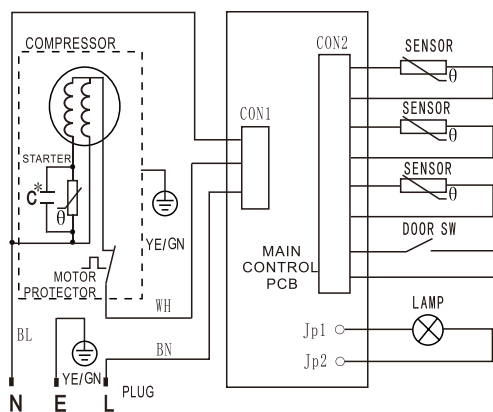

150 mm

exquisit

Importer: Domest Multibrand Sales & Services Gildenstraat 6 3861 RG Nijkerk-NL

Model: EKS201-4-E-040F
Inbouw koelkast

Version: E1 Batch: Y MM

95 mm

C*:The capacitor is optional according to different compressor model

Klimaatklasse N,ST
Netto inhoud 181L
Vriesvermogen 2kg/24h
Beveiligingsklasse I
Spanning 220-240V
Frequentie 50Hz
Opgenomen vermogen 0.75A
Stroomverbruik 100W
Koelmiddel R600a(29g)
Isolatie middel Cyclopentane
Standard: EN 62552:2020

8 717202 122912

→ 裁剪线

Batch: Y MM为可变量, Y代表生产年份, MM表示生产月份, 用L表示20年, 12表示12月。

技术要求

1. 颜色: 底色为银色, 文字黑色, 批量时要求统一, 不能有明显色差;
2. 版面: 图案与文字应印刷清晰、规范, 不能有印刷缺陷;
3. 切边: 如图外轮廓线, 直角处应成直角, 不能歪斜;
4. 尺寸: 大小按图标注, 尺寸公差按GB/T 1804-c;
5. 背带不干胶, 贴胶平整、牢固, 边角不能有翘曲和不贴现象
6. 批量生产前须送样确认。

						哑银纸印刷 背带不干胶 表面处理: 覆膜		广东奥马冰箱有限公司	
借(通)用件登记									
	标志	处数	更改文件号	签名	日期	重量	比例	电路图铭牌	
出图审查	设计	会签				1:1			
	制图	邓小云	标准化	刘金利	共 1 张		第 1 张		
日期	审核	郭丽娟	批准	李梅方	视角符号		DF1-22R-CW251-RP200-EQ92-00-02		
	工艺		日期	2022-07-14