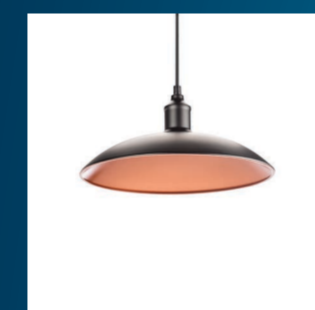

Minimalistic design