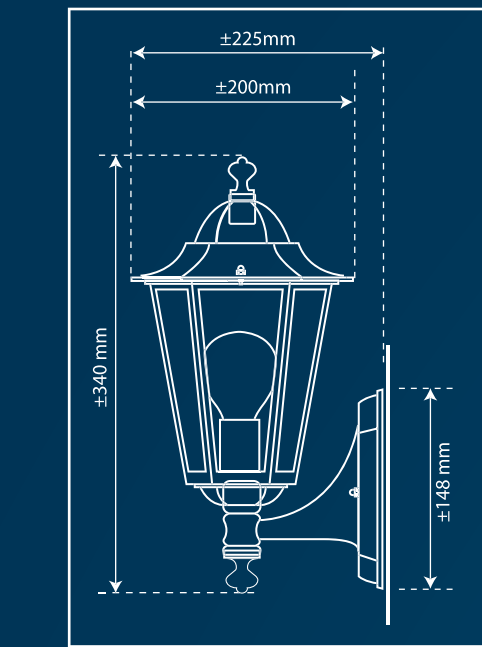

IP44 CE UK

Batch no. 8 711387 015601