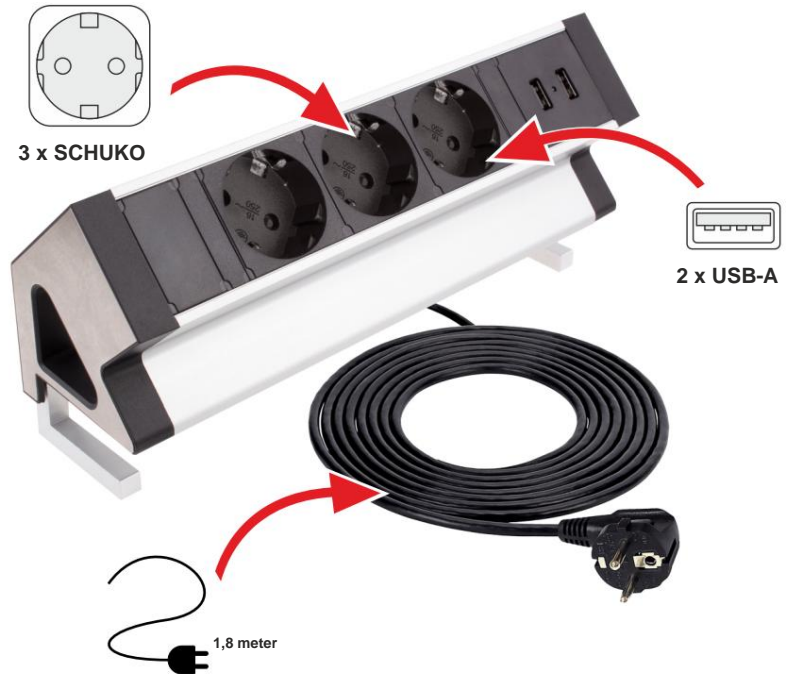

# DATA PAPIER

CATALOGUSKAART / GEGEVENSBLAD

**BUREAU DOOS - stekkerdoos**

DESK BOX - stopcontact

BUREAU DOOS - stekkerdoos

**Behuizing kleur**

Kleur van de behuizing / behuizingskleur

**Aluminium**

Aluminium / Aluminium

Inhoudsopgave

Index / artikelnummer

**DESKBOX-ALU-3DE-U-2-01**

Inhoudsopgave Index / artikelnummer	230V stopcontact Stopcontact 230V / stopcontact 230V	USB-aansluiting USB-aansluiting	Kleur Kleur / kleur	Dimensies afmetingen / maat	Materiaal Materiaal / Materiaal
<b>DESKBOX-ALU-3DE-U-2-01</b>	<b>3 x SCHUKO</b>	<b>2 x USB -A</b>	<b>Aluminium</b> Aluminium Aluminium	<b>244 mm x 81 mm x 75 mm</b>	<b>Kunststof + metaal</b> Kunststof + metaal kunststof + metaal