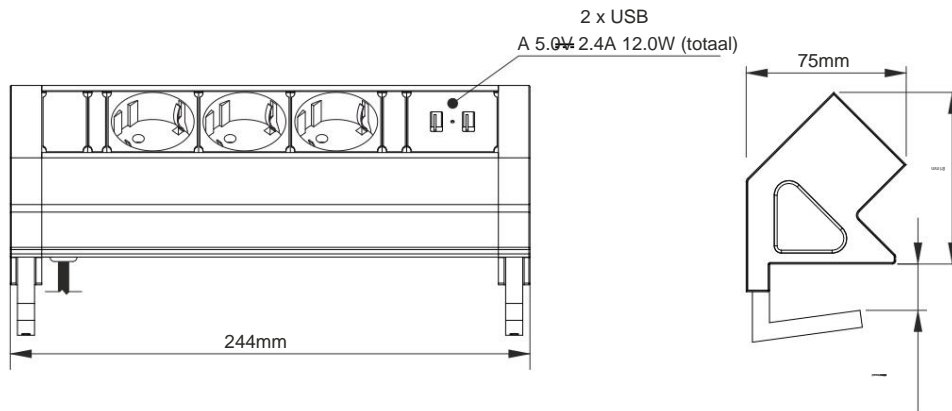

Technische data:

Technische gegevens / Technische gegevens