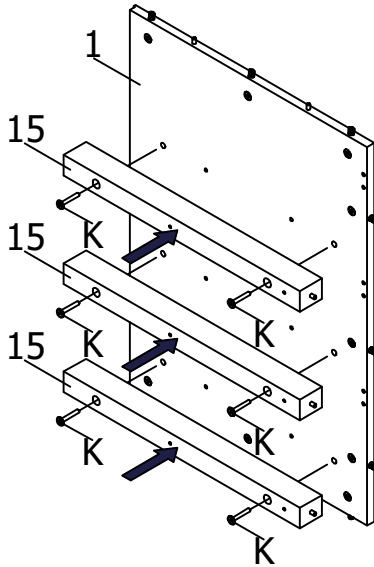

ASSEMBLY INSTRUCTION
MONTAGE HANDLEIDING
MONTAGE ANLEITUNG
NOTICE DE MONTAGE
MANUAL DE MONTAJE

UK
NL
D
F
ESP

MODEL
TYPE
COLOUR
ART.CODE

:FENNA
:DRESSER
:WHITE/NATURAL
:117188.03

Distributor:

BOPITA
Energieweg 1
6662 NS Elst
The Netherlands

www.bopita.com

19.10.2023.

A		60X
B		64X
C		4X
D		3X
E		3X
F		6.3X13 12X
G		M6X35 10X
H		Ø8X30 10X
I		Ø6X30 60X
J		2.5X16 28X
K		M6X40 12X
L		M4X25 6X
M		SW4 1X

1

2

3

10

11