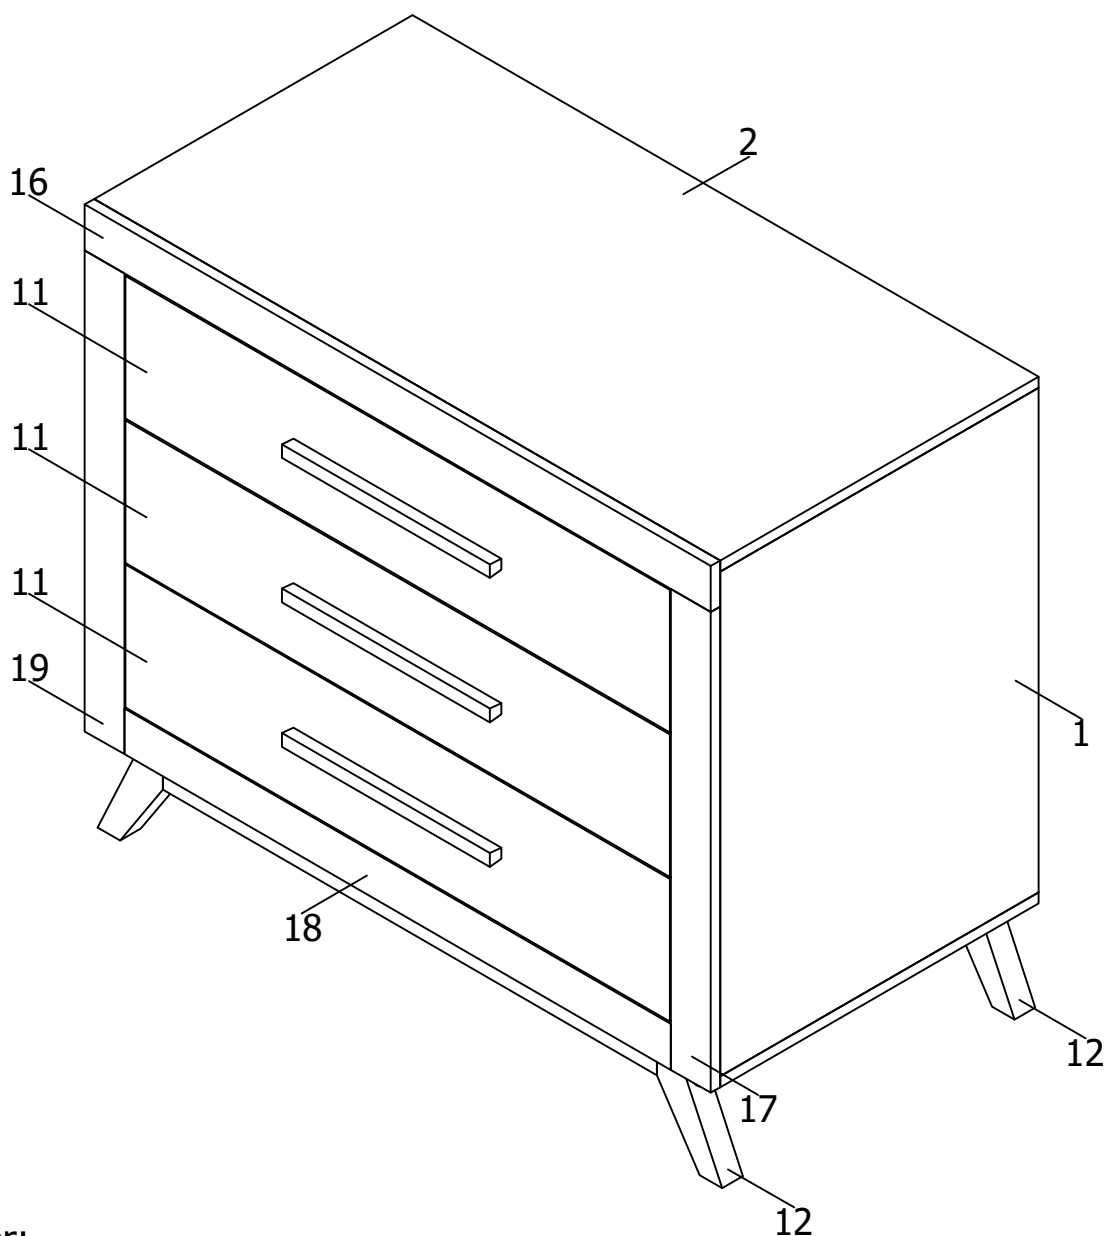

ASSEMBLY INSTRUCTION
MONTAGE HANDLEIDING
MONTAGE ANLEITUNG
NOTICE DE MONTAGE
MANUAL DE MONTAJE

UK
NL
D
F
ESP

MODEL
TYPE
COLOUR
ART.CODE

:FENNA
:DRESSER
:WHITE/NATURAL
:117188.03

Distributor:

BOPITA
Energieweg 1
6662 NS Elst
The Netherlands

www.bopita.com

19.10.2023.

A		60X
B		64X
C		4X
D		3X
E		3X
F		6.3X13 12X
G		M6X35 10X
H		Ø8X30 10X
I		Ø6X30 60X
J		2.5X16 28X
K		M6X40 12X
L		M4X25 6X
M		SW4 1X

1

2

3

10

11