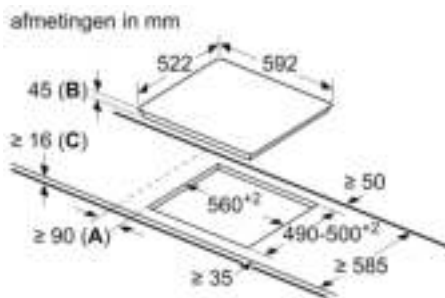

Technische Data

Productnaam/ Productfamilie : kookplaat glaskeramiek
Uitvoering : Inbouw
Energiesoort : Elektrisch
Aantal zones dat tegelijk kan worden gebruikt : 4
Inbouwfmetingen (hxbxd) : 45 x 560-560 x 490-500 mm
Breedte apparaat : 592 mm
Afmetingen: hoogte x breedte x diepte : 45 x 592 x 522 mm
Afmetingen inclusief verpakking hxbxd : 100 x 750 x 590 mm
Nettogewicht : 7,373 kg
Brutogewicht : 8,1 kg
Restwarmte indicator : Apart
Positie bedieningspaneel : Front
Materiaal vangschaal : glaskeramisch
Kleur oppervlak : zwart
Keurmerken : CE, Morocco, VDE
EAN-code : 4242005280421
Aansluitwaarde : 6600 W
Spanning : 220-240 V
Frequentie : 50; 60 Hz

Installatie

- Afmetingen (bxdxh): 59.2 cm x 52.2 cm x 4.5 cm
- Inbouwmaten (hxbxd) : 4.5 cm x 56.0 cm x (49.0 cm - 50.0 cm)
- Minimale werkbladdikte: 16 mm
- Aansluitwaarde: 6600 W

- 60 cm: ruimte voor 4 potten of pannen.

Flexibiliteit kookzones

- Ring zone double: gebruik normaal of groter kookgerei op de uitgebreide kookzone.
- Kookzone linksvoor: 145 mm, 1.2 kW
- Kookzone linksachter: 180 mm, 2 kW
- Kookzone rechtsachter: 145 mm , 1.2 kW
- Kookzone rechtsvoor: 120 mm, 210 mm, 0.75 kW

Serie | 4, Elektrische kookplaat, 60 cm, zwart PKF611BB2E

- A:** Minimale afstand van de kookplaat-uitsparing tot de wand.
- B:** Uitsparingsdiepte
- C:** Met daaronder gemonteerde oven min. 20, eventueel meer, raadpleeg ruimtevereisten voor de oven.