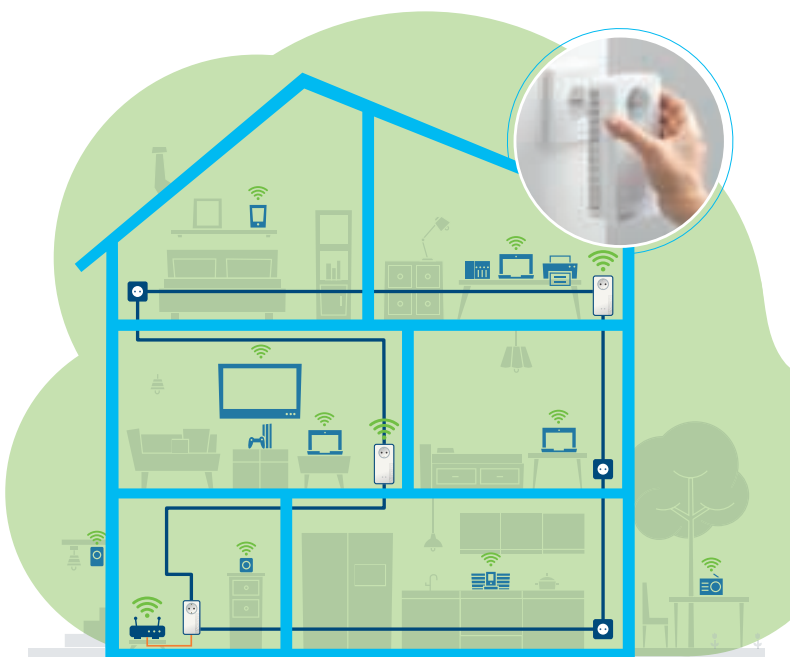

Waarom devolo?

- **Innovatieve technologie uit Duitsland:** Sinds 2002 ontwikkelt devolo producten die de standaard zetten voor miljoenen klanten over de hele wereld – bekroond met meer dan 600 awards.
- **Bediening via de devolo Home Network App:** eenvoudig instellen van kinderbeveiliging, gasten-WiFi en tijdslimieten!
- **Onze belofte:** drie jaar garantie