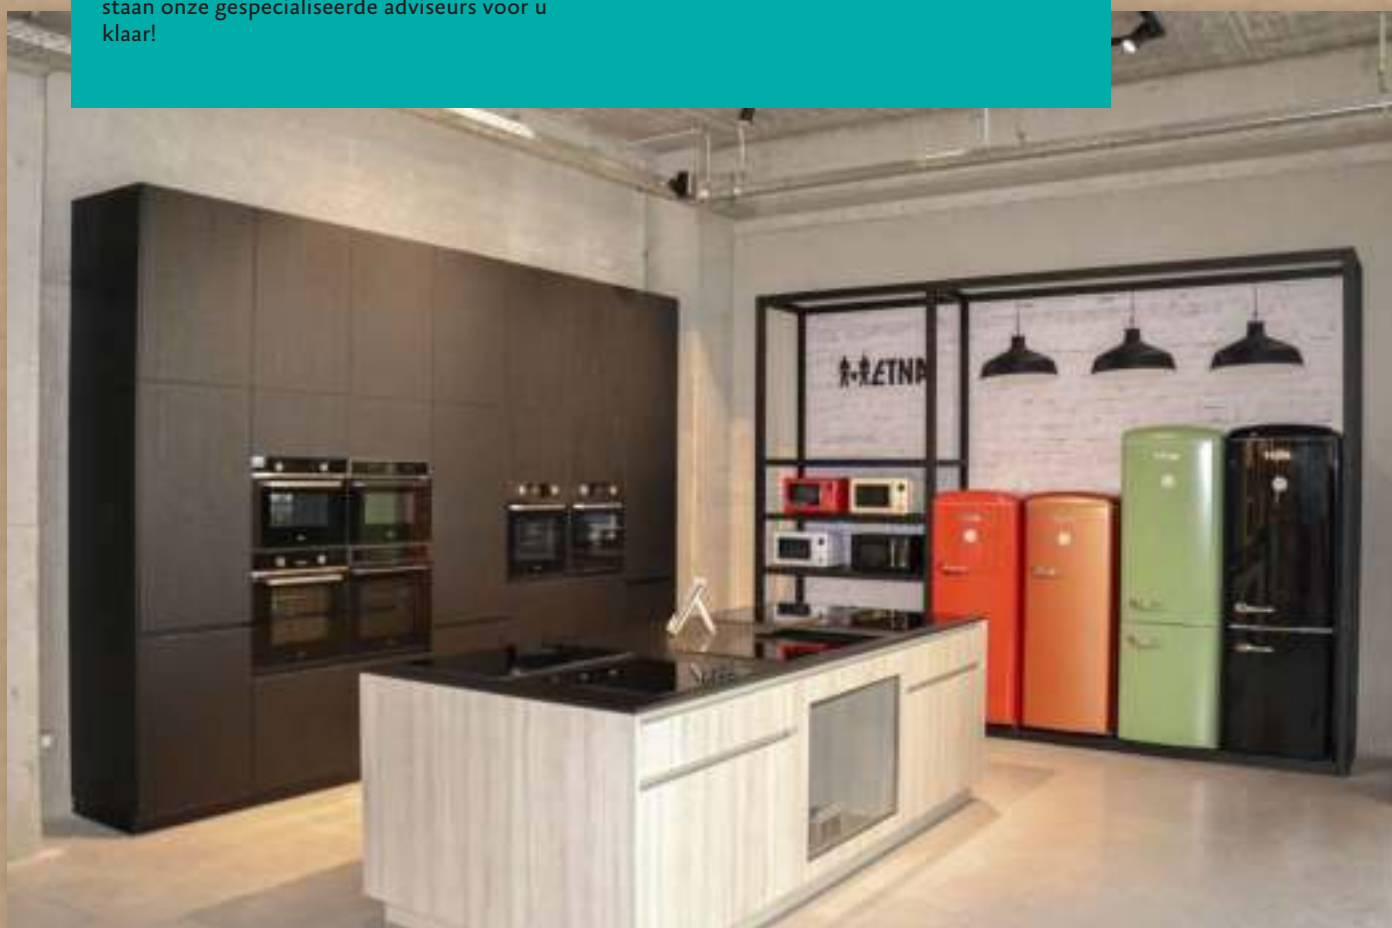

EXPERIENCE CENTER

BEZOEK HET EXPERIENCE CENTER

Het uitzoeken van de juiste keukenapparatuur voor uw keuken vraagt om goed advies. In het Experience Center in Denderhoutem kunt u terecht voor alle vragen over de keukenapparaten van ETNA. Dit kan u helpen in de voorbereiding op een bezoek aan een ETNA dealer. Ook wanneer u al in gesprek bent met een keukenvakzaak of elektro winkel staan onze gespecialiseerde adviseurs voor u klaar!

HET EXPERIENCE CENTER IS GEOPEND OP:

Maandag tot en met zaterdag:
10:00 – 17:00, op afspraak

Leg uw afspraak vast via
info@atagbenelux.com of **053 - 80 62 08**