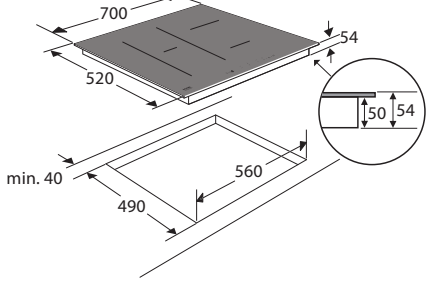

8

KIF670ZT - KIF670DS

9