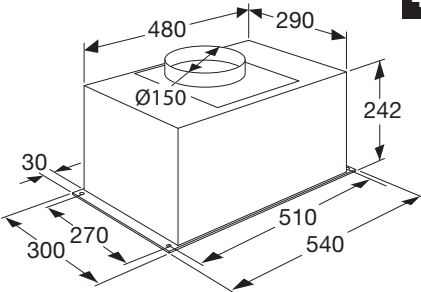

43

AI754RVS