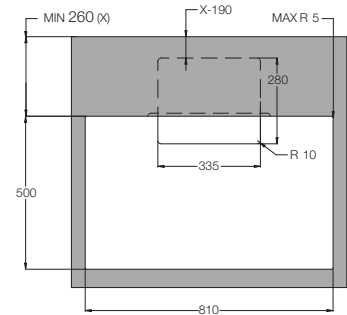

Bovenaanzicht

82