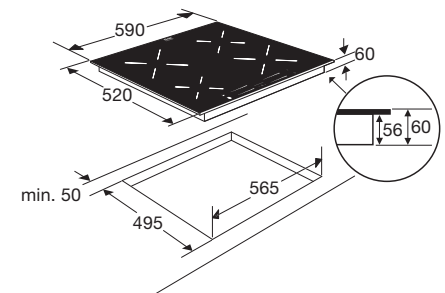

1

2

3

4

5

KI560ZT

6

7

8

9

10

11

12