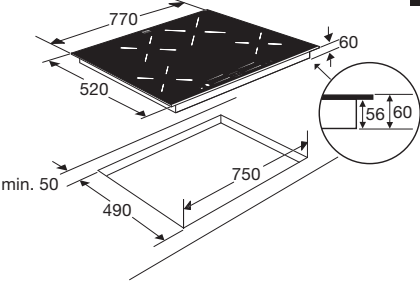

10

KIS577ZT - KIS77ZT