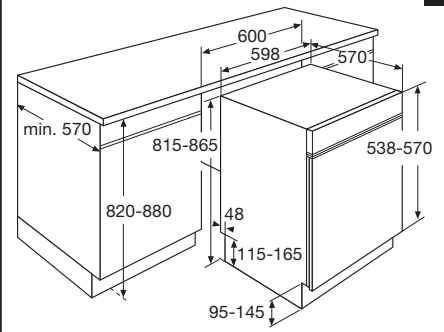

73

74

VW47BM

75

76

77

78

79