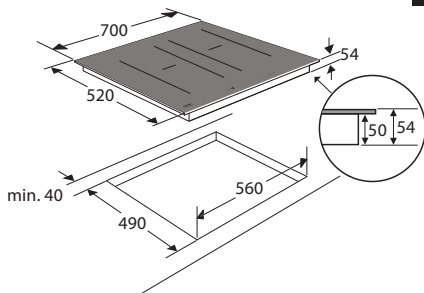

1

2

3

4

5

6

7

8

9

KIF672DS

10

11

12