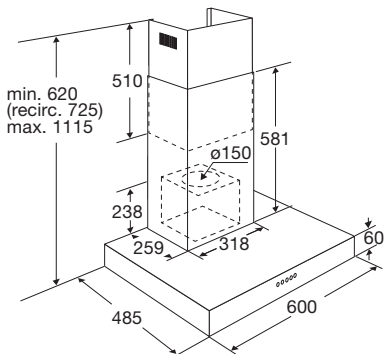

49

50

51

52

53

54

55

56

57

AB160RVS

58

59

60