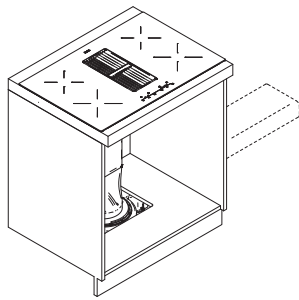

uitvoering 3, rechteruitlaat