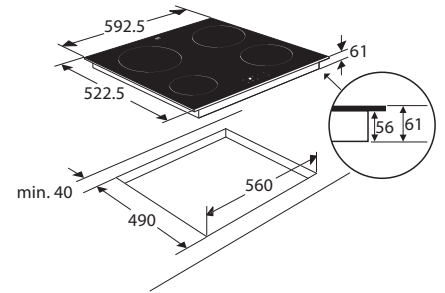

2

KI2160RVS - KI2160ZT

3