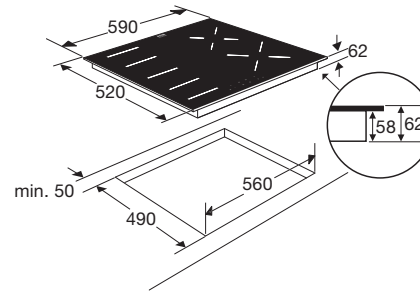

1

2

3

4

KIF260ZT

5

6

7

8

9

10

11

12