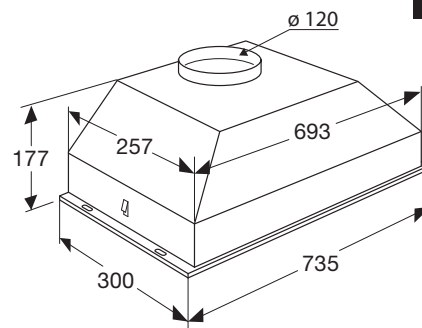

44

AI573RVS

45