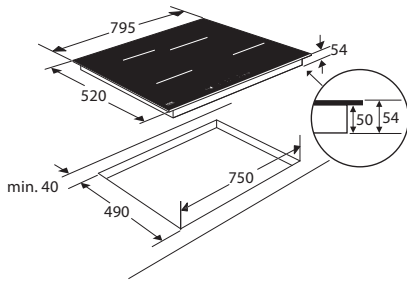

KI680ZT

13

14

15

16

17

18

19

20

21

22

23

24