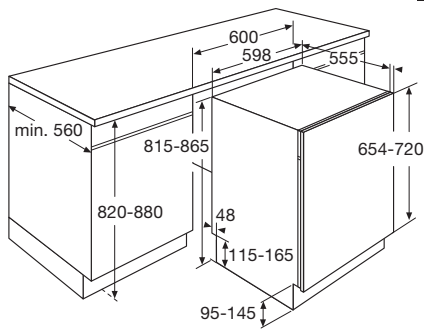

VW549M - VW647M - VW744M - VW644M - VW738M

76