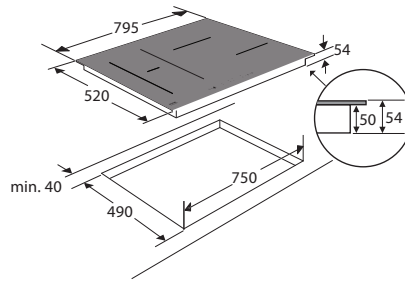

13

KIF680DS