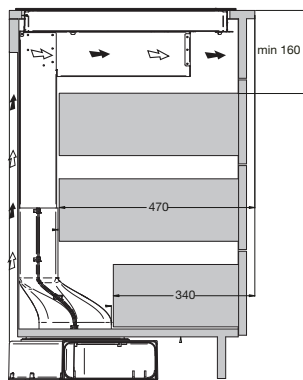

uitvoering 1, linkeruitlaat