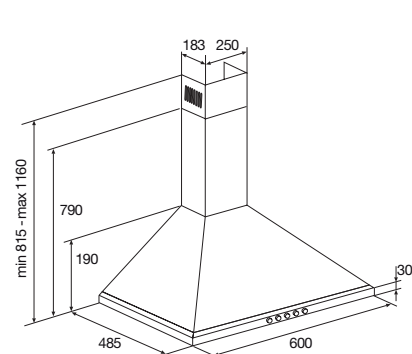

53

AP260RVS

54