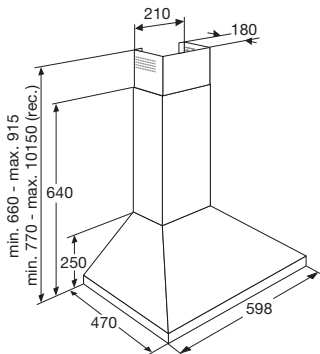

49

50

51

52

53

54

AP360ZT

55

56

57

58

59

60