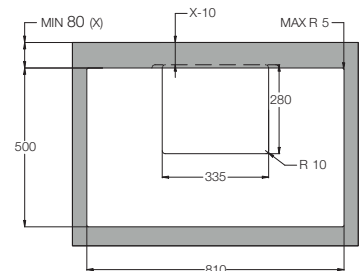

Bovenaanzicht