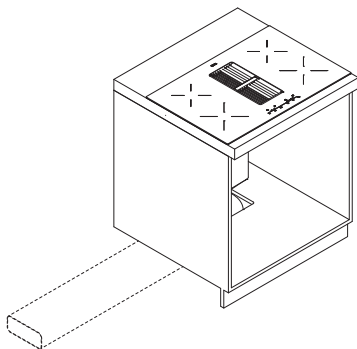

uitvoering 2, linkeruitlaat
(middenstuk gedraaid)