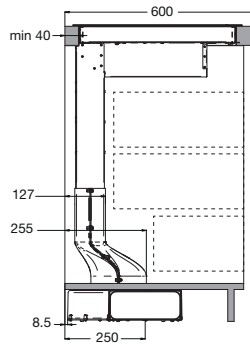

zijaanzicht