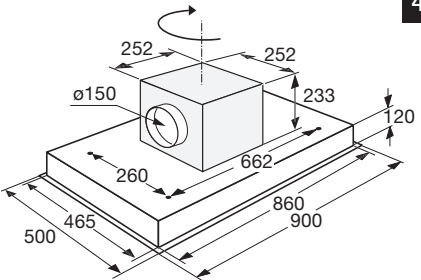

46

AIP690WIT