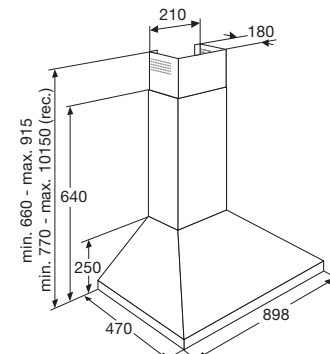

56

AP590ZT

57