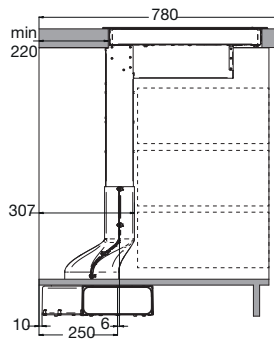

zijaanzicht