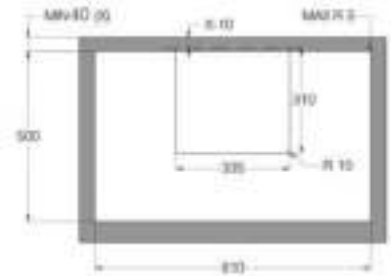

Bovenaanzicht