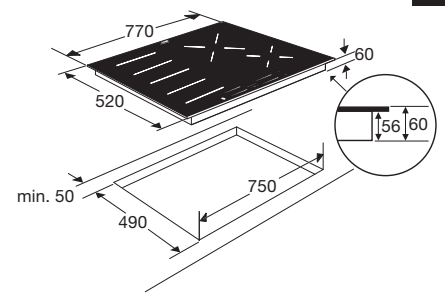

11

KIF577ZT