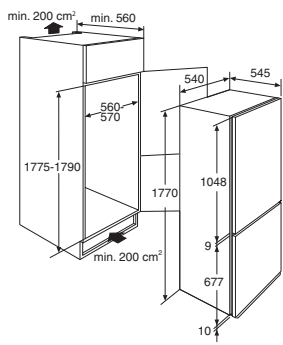

KCD4178

73

74

75

76

77

78

79