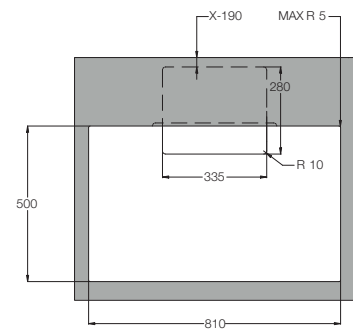

Bovenaanzicht