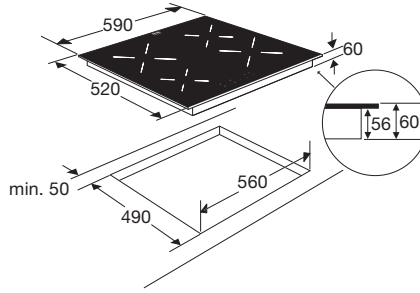

1

KIS260ZT

2

3

4

5

6

7

8

9

10

11

12