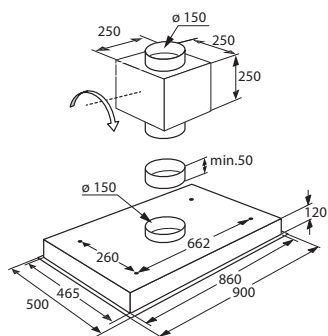

37

38

39

40

41

AG361ZT

42

43

AI754RVS

44

45

AIP590RVS

46

AIP690WIT

47

48