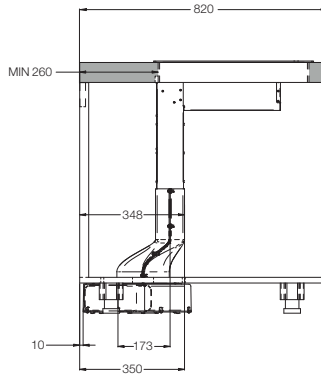

Zijaanzicht