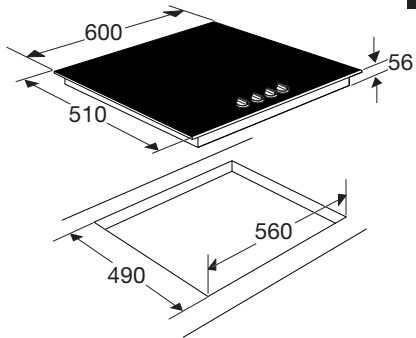

1

2

3

4

5

6

A362KZT

7

8

9

10

11

12