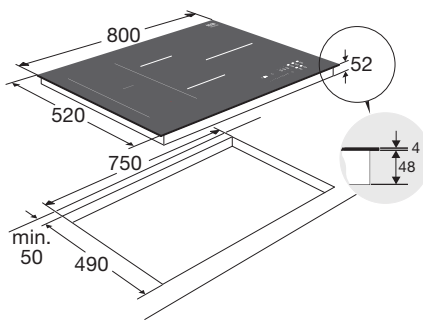

KIF880ZT - KIF880DS