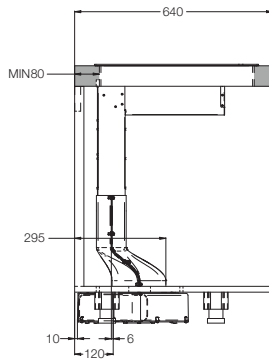

Zijaanzicht