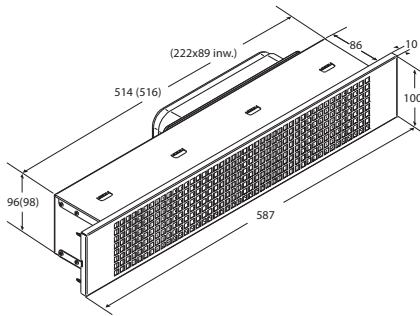

bovenaanzicht

uitvoering 4, rechteruitlaat
(middenstuk gedraaid)

zijaanzicht

bovenaanzicht

83

HR0008

ETNA®

Atomveldstraat 10
9450 Denderhoutem
België