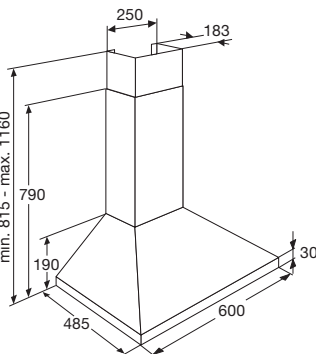

52

T4406LRVS