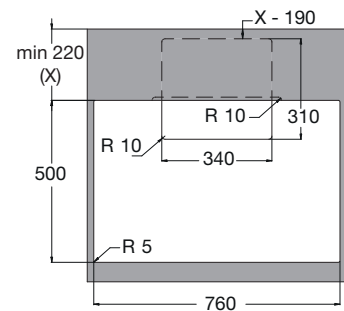

bovenaanzicht