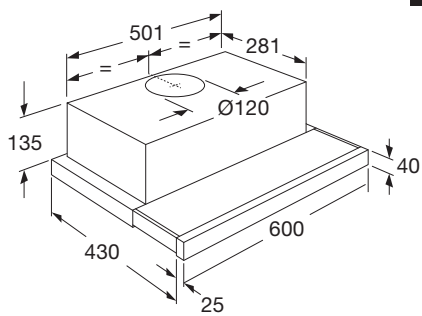

T4335TRVS

49

50

51

52

53

54

55

56

57

58

59

60