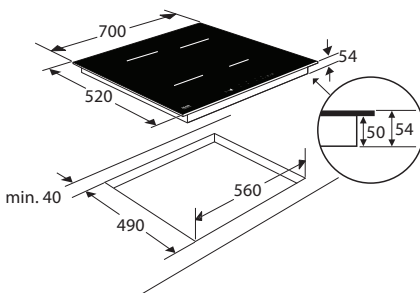

1

2

3

4

5

6

7

KIS670ZT

8

9

10

11

12