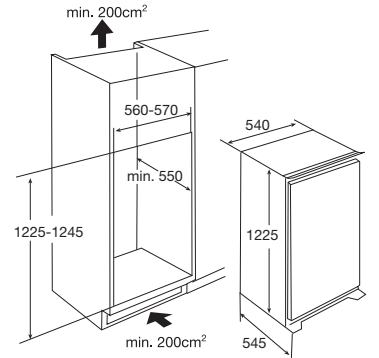

70

KKS4122 - KKD4122 - KVS4122