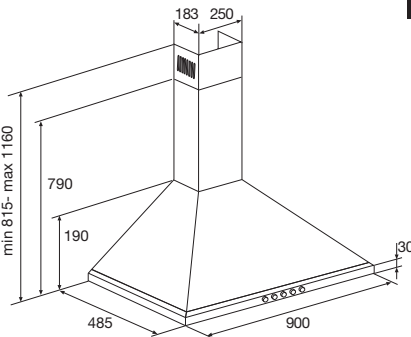

55

AP290RVS