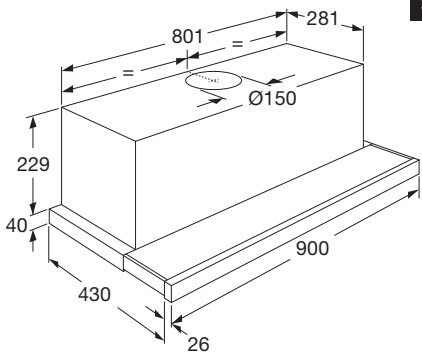

49

50

51

AV790RVS

52

53

54

55

56

57

58

59

60