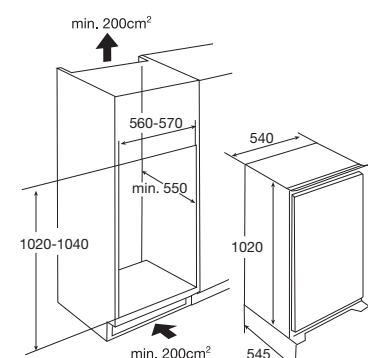

KKS6102 - KKS4102 - KKD4102 - KVS6102 - KVS4102