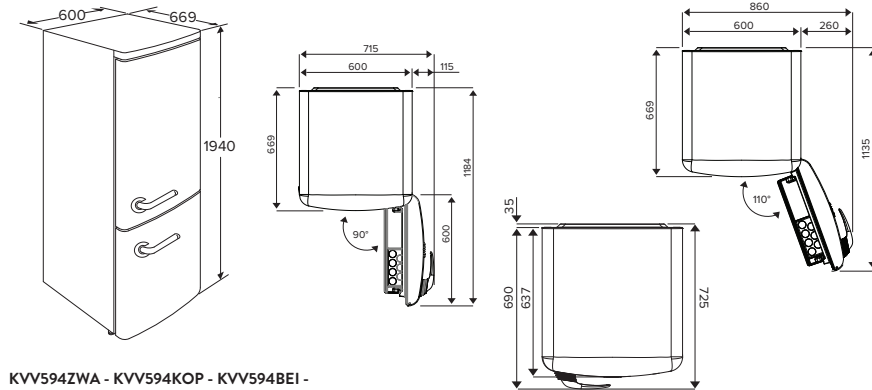

KVV594ZWA - KVV594KOP - KVV594BEI - KVV594GRO - KVV594ROO

78