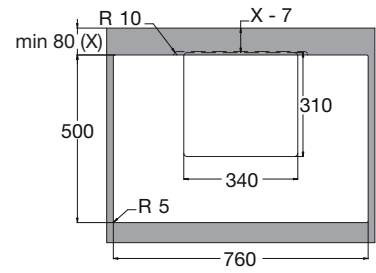

bovenaanzicht