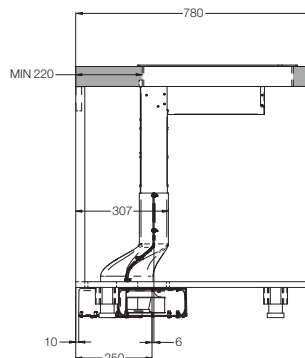

Zijaanzicht