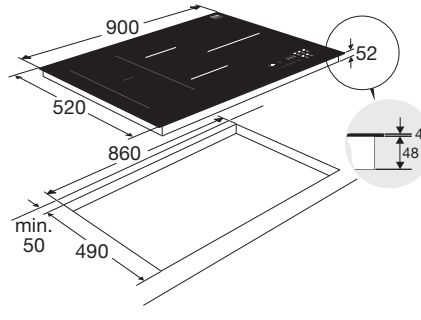

16

KIF890ZT