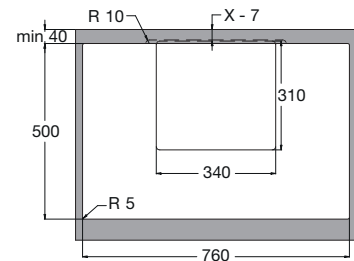

bovenaanzicht