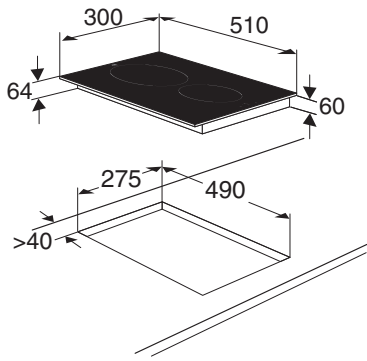

KI130ZT

1

2

3

4

5

6

7

8

9

10

11

12