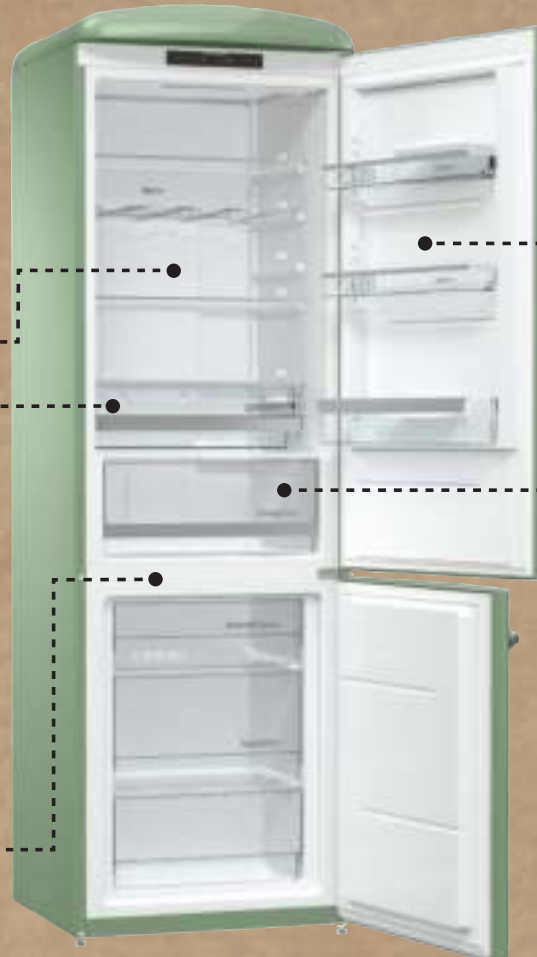

TOTAL NO FROST

Het vriesgedeelte blijft vrij van ijs- en rijmvorming; ontdooien is niet meer nodig!

SIMPLESLIDE

Met de SimpleSlide deurvakjes kun je de vakjes in de deur naar hoogte instellen.

CRISPZONE MET VOCHTIGHEIDS- REGLING