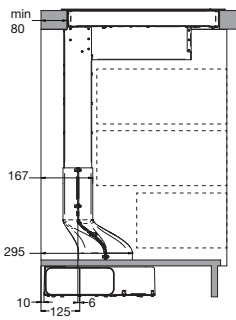

zijaanzicht