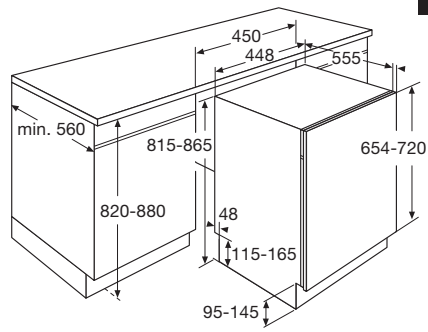

73

VW475M

74

75

76

77

78

79