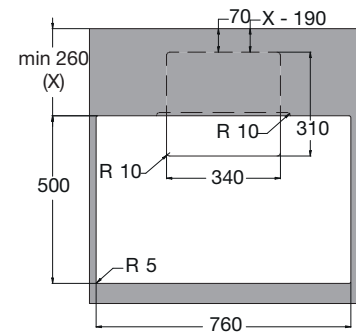

bovenaanzicht