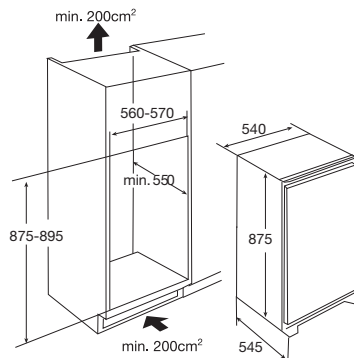

68

KKS4088 - KKD4088 - KVS4088 - VS4088

69