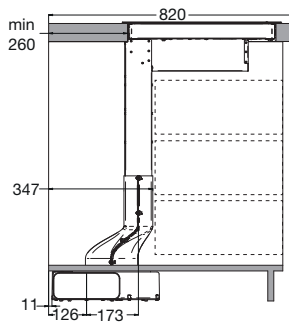

zijaanzicht