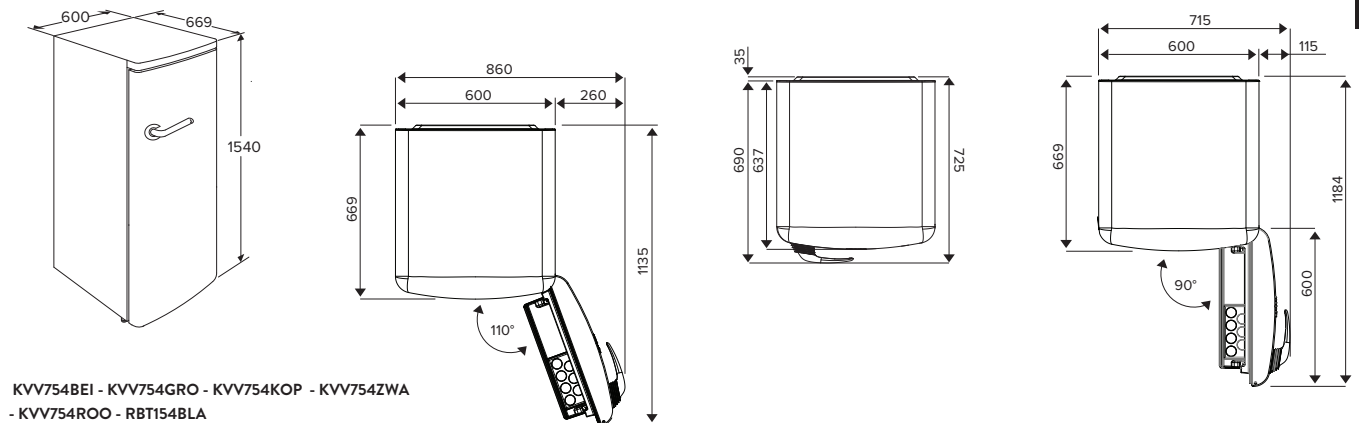

KVV754BEI - KVV754GRO - KVV754KOP - KVV754ZWA - KVV754ROO - RBT154BLA

79