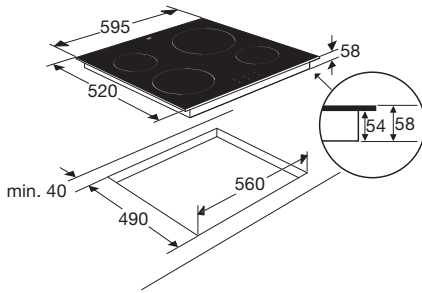

1

2

3

KI259ZT

4

5

6

7

8

9

10

11

12