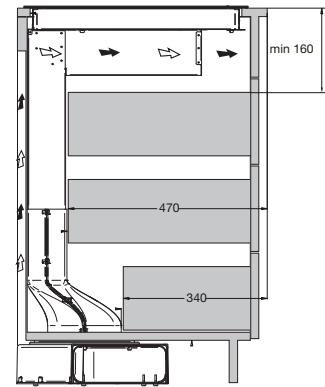

Uitvoering 1, Inkeruitlaat