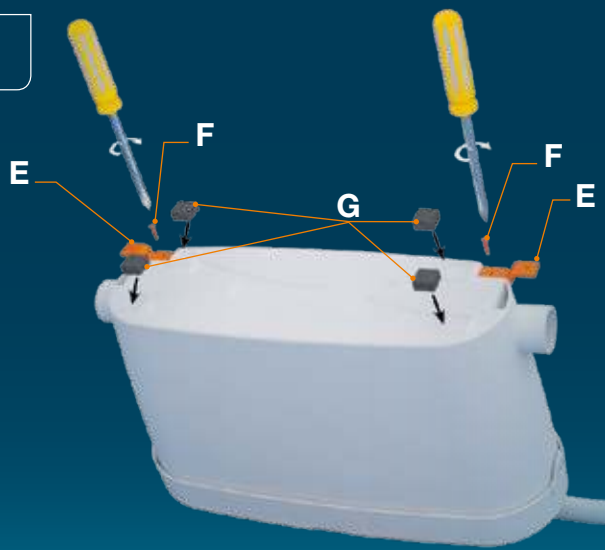

1

2

1

2

1Aa

1Ab

1B

FERMÉ
CLOSED
ZU
CHIUSO
VASTDRAAIEN
CERRADO
FECHADO
STÄNGD
LUKKET
STENGT

KIINNI
ZAMKNIETE
RÖGZÍTETT
ZAKRYTO
KAPALI
ZAVRIT
ZÁRVA
ΚΛΕΙΣΤΟ
关闭