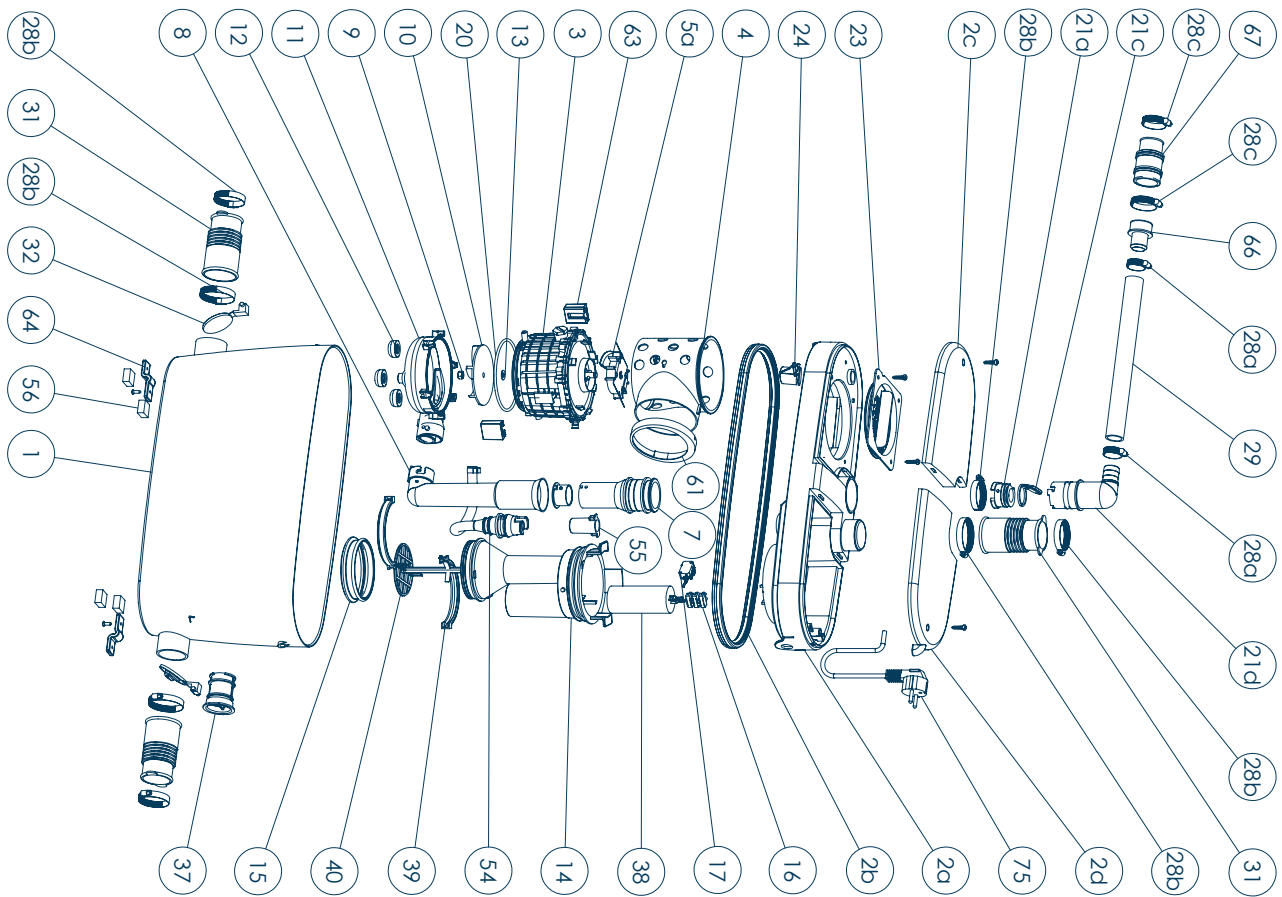

FRANCE

SOCIÉTÉ FRANÇAISE D'ASSAINISSEMENT

41 bis avenue Bosquet - 75007 Paris
Tél. +33 1 44 82 39 00
Fax +33 1 44 82 39 01

UNITED KINGDOM

SANIFLO Ltd.,
Howard House, The Runway
South Ruislip Middx.,
HA4 6 SE
Tel. +44 208 842 0033
Fax +44 208 842 1671

IRELAND

SANIRISH Ltd
IDA Industrial Estate
Edenderry - County Offaly
Tel. + 353 46 9733 102
Fax + 353 46 97 33 093

AUSTRALIA

SANIFLO (Australasia) Pty Ltd
Unit 9/10, 25 Gibbes Street
Chatswood NSW 2067
Tel. +61 298 826 200
Fax +61 298 826 950

DEUTSCHLAND

SFA SANIBROY GmbH
Waldstr. 23 Geb. B5 - 63128
Dietzenbach
Tel. (060 74) 30928-0
Fax (060 74) 30928-90

ITALIA

SFA ITALIA spa
Via del Benessere, 9
27010 Sizzano (PV)
Tel. 03 82 61 81
Fax 03 82 61 8200

ESPAÑA

SFA S.L.
C/ Vinyalets, 1 - P.I. Can Vinyalets
08130 Sta. - Perpètua de Mogoda -
Barcelona
Tel. +34 93 544 60 76
Fax +34 93 462 18 96

PORTUGAL

SFA, Lda.
Sintra Business Park, ed.01-
1ºP2710-089 SINTRA
Tel. +35 21 911 27 85
Fax +35 21 957 70 00

РОССИЯ

SFA РОССИЯ
101000 Москва - Колпачный переулок 9а
Tel. (495) 258 29 51
Факс. (495) 258 29 51

SUISSE SCHWEIZ SVIZZERA

SFA SANIBROY AG
Vorstadt 4
3380 Wangen a. A.
Tel. + 41 (0)32 631 04 74
Fax + 41 (0)32 631 04 75

BENELUX

SFA BENELUX B.V.
Voltaweg 4
6101 XK Echt (NL)
Tel. +31 475 487100
Fax +31 475 486515

SVERIGE

SANIFLO AB
BOX 797
S-191 27 Sollentuna
Tel. +46 (0)8-404 15 30
info@saniflo.se

POLSKA

SFA POLAND Sp. z o.o.
ul. Kolejowa 33
05-092 Łomianki/Warszawa
Tel. (+4822) 732 00 32
Fax (+4822) 751 35 16

ČESKÁ REPUBLIKA

SFA-SANIBROY, spol. s r.o
Na Košince č.ev. 681- 180 00 PRAHA8 -
Libeň
Tel. +420 266 712 855
Fax, +420 266 712 856

ROMANIA

SFA SANIFLO S.R.L.
Strada Leonard Nicolae, nr. 2A
Timișoara 300454
Tel. +40 256 245 092
Fax +40 256 245 029

TÜRKIYE

SFA SANIHYDRO LTD STI
Mecidiye Cad No:36-B Sevensan APT
34394 MECIDIYEKÖY - ISTANBUL
Tel. +90 212 275 30 88
Fax, +90 212 275 90 58

CHINA

SFA 中国
上海市静安区石门二路333弄3号振安
广场恒安大厦27C (200041)
Tel. +86(0)21 6218 8969
Fax. +86(0)21 6218 8970

KOREA

www.SFA.biz
sales@saniflo-korea.kr

South Africa

SFA Africa
www.saniflo.co.za

BRAZIL

SANITRIT
Rua Manuel da Nobrega 354Paraiso
CEP 04001-001SAO PAULO / SP
Tel. + 55 11 3262 2903
www.sanitrit.com.br

SERVICE HELPLINES

	TEL	FAX			
France	N°Azur 0 810 05 90 02	03 44 94 46 19	Benelux	+31 475 487100	+31 475 486515
United Kingdom	08457 650011 (Call from a land line)	020 8842 1671	Sverige	+46 (0)8-404 15 30	
Ireland	1850 23 24 25 (LOW CALL)	+ 353 46 97 33093	Norge	+46 (0)8-404 15 30	
Australia	+1300 554 779	+61.2.9882.6950	Poljska	(+4822) 732 00 33	(+4822) 751 35 16
Deutschland	0800 82 27 82 0	(060 74) 30928-90	РОССИЯ	(495) 258 29 51	(495) 258 29 51
Italia	0382 6181	+39 0382 618200	Česká Republika	+420 266 712 855	+420 266 712 856
España	+34 93 544 60 76	+34 93 462 18 96	România	+40 256 245 092	+40 256 245 029
Portugal	+35 21 911 27 85	+35 21 957 70 00	Türkiye	+90 212 275 30 88	+90 212 275 90 58
Suisse Schweiz Svizzera	+41 (0)32 631 04 74	+41 (0)32 631 04 75	中国	+86(0)21 6218 8969	+86(0)21 6218 8970
			Brazil	+55 11 3262 2903	

Service information : www.sfa.fr