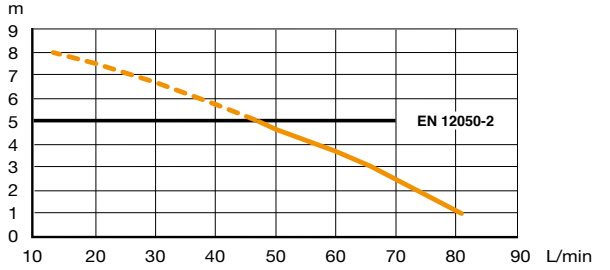

SANIACCESS PUMP - EN12050-2

V35

220-240V - 50Hz - 400 W

IP44 - 1,7A - - 6,4 kg