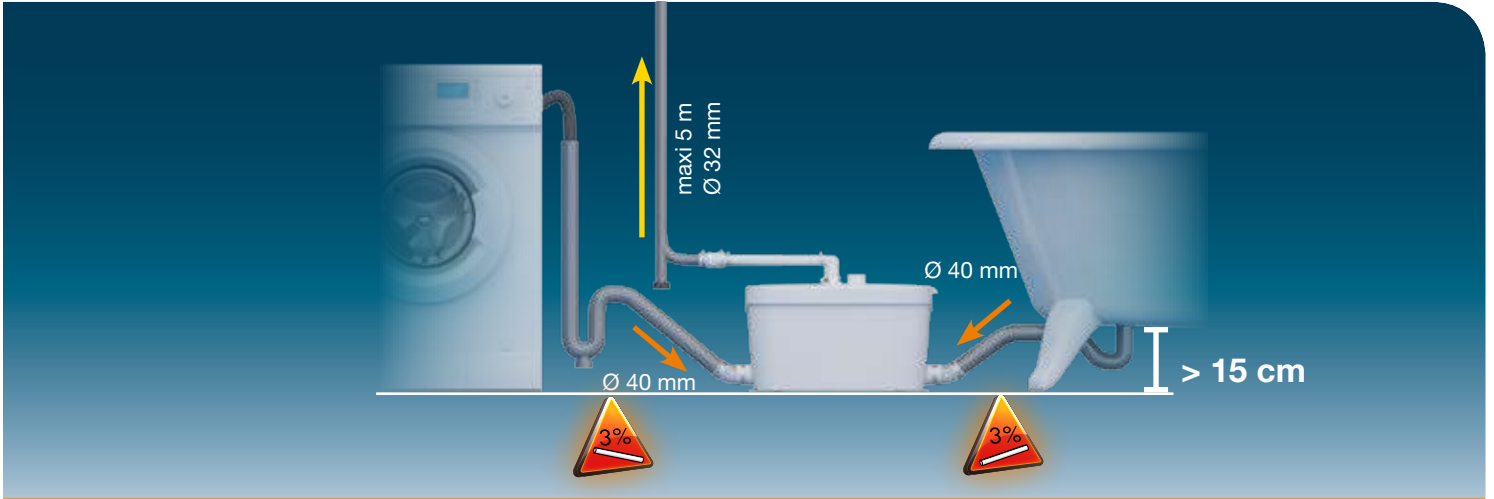

RU ИНСТРУКЦИЯ ПО МОНТАЖУ И ЭКСПЛУАТАЦИИ

RO MANUAL DE INSTALARE

CZ NÁVOD K INSTALACI A POUŽÍVÁNÍ

TR KURULUM KILAVUZU

EL ΟΔΗΓΙΕΣ ΕΓΚΑΤΑΣΤΑΣΗΣ

CN 用户应保留安装指南以备用

CE

SANIACCESS PUMP - EN12050-2