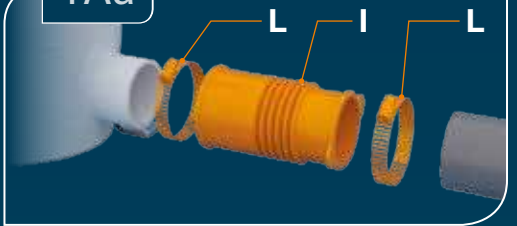

V35

220-240V - 50Hz - 400 W

IP44 - 1,7A - - 6,4 kg

1

2

1

2

1Aa