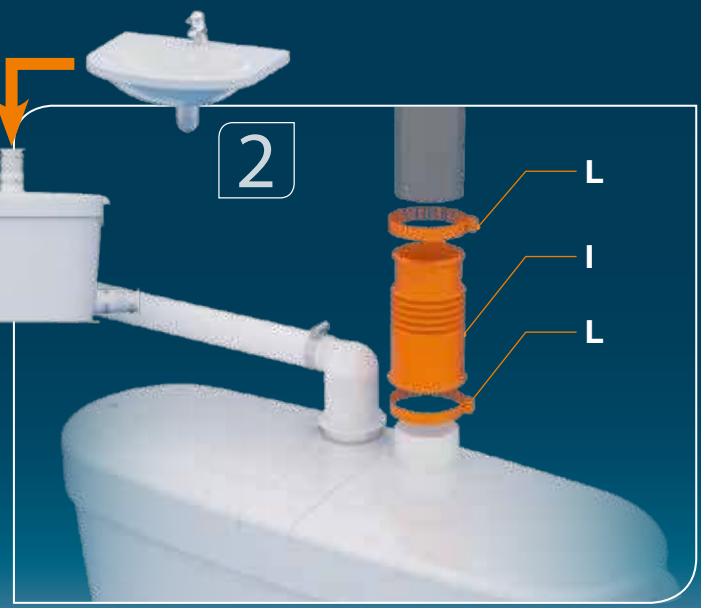

V35

220-240V - 50Hz - 400 W

IP44 - 1,7A - - 6,4 kg

1

2

1

2

1Aa