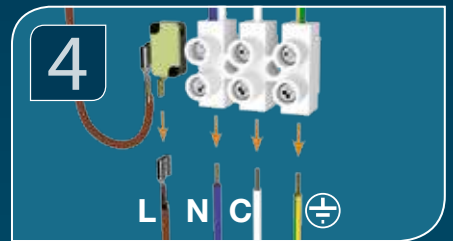

1Ab

1B

FERMÉ
 CLOSED
 ZU
 CHIUSO
 VASTDRAAIEN
 CERRADO
 FECHADO
 STÄNGD
 LUKKET
 STENGT

KIINNI
 ZAMKNIETE
 RÖGZÍTETT
 ZAKRYTO
 KAPALI
 ZAVRIT
 ZÁRVA
 ΚΛΕΙΣΤΟ
 关闭

FRANCE

SOCIÉTÉ FRANÇAISE D'ASSAINISSEMENT

41 bis avenue Bosquet - 75007 Paris
Tél. +33 1 44 82 39 00
Fax +33 1 44 82 39 01