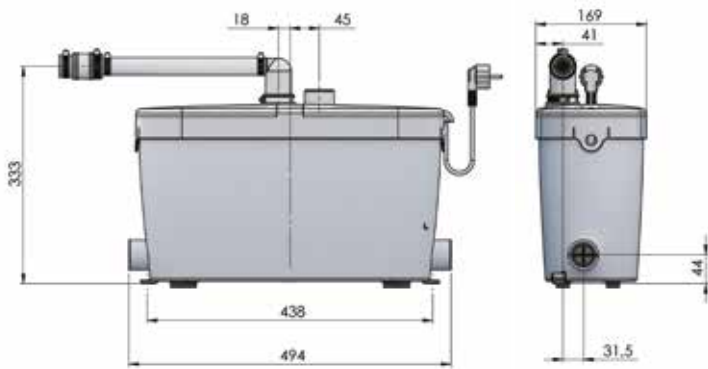

SANIACCESS PUMP - EN12050-2

V35

220-240V - 50Hz - 400 W

IP44 - 1,7A - - 6,4 kg