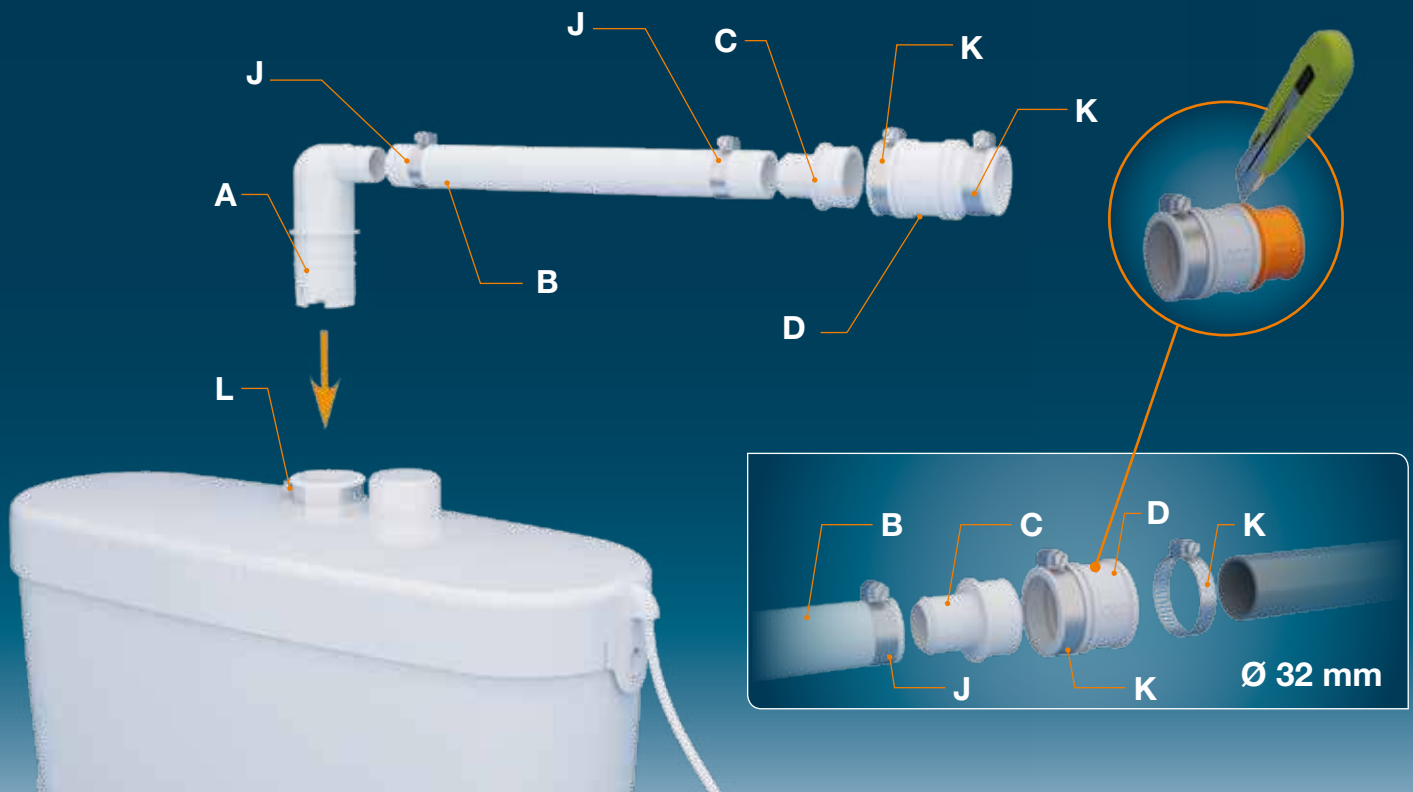

V35

220-240V - 50Hz - 400 W

IP44 - 1,7A - - 6,4 kg

1

2

1

2

1Aa