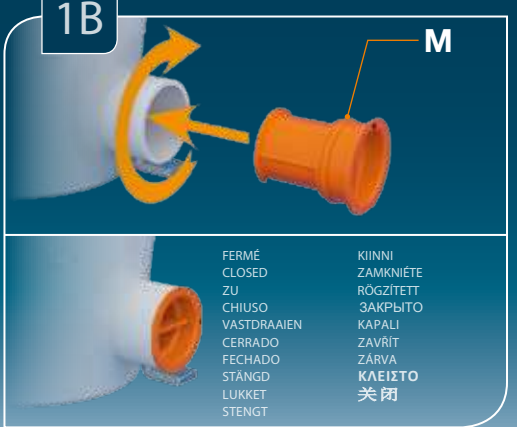

1Ab

1B

FERMÉ
 CLOSED
 ZU
 CHIUSO
 VASTDRAAIEN
 CERRADO
 FECHADO
 STÄNGD
 LUKKET
 STENGT

KIINNI
 ZAMKNIETE
 RÖGZÍTETT
 ZAKRYTO
 KAPALI
 ZAVRIT
 ZÁRVA
 ΚΛΕΙΣΤΟ
 关闭

FRANCE

SOCIÉTÉ FRANÇAISE D'ASSAINISSEMENT

41 bis avenue Bosquet - 75007 Paris
Tél. +33 1 44 82 39 00
Fax +33 1 44 82 39 01