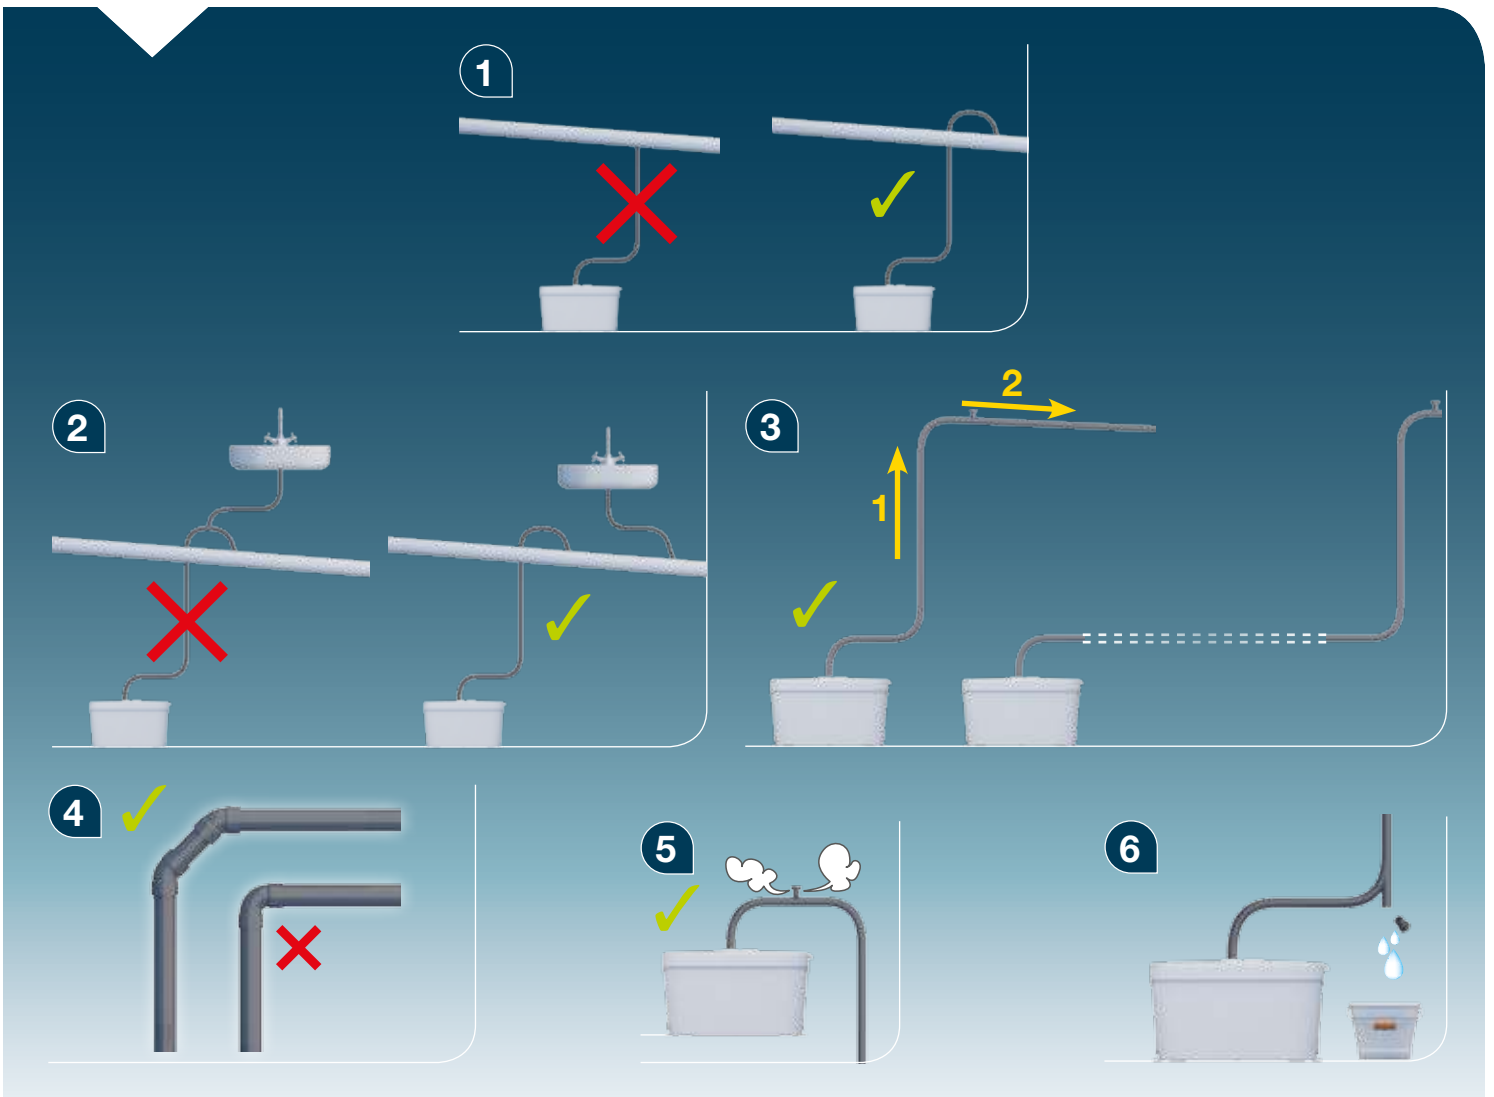

RU ИНСТРУКЦИЯ ПО МОНТАЖУ И ЭКСПЛУАТАЦИИ

RO MANUAL DE INSTALARE

CZ NÁVOD K INSTALACI A POUŽÍVÁNÍ

TR KURULUM KILAVUZU

EL ΟΔΗΓΙΕΣ ΕΓΚΑΤΑΣΤΑΣΗΣ

CN 用户应保留安装指南以备用

CE

SANIACCESS PUMP - EN12050-2