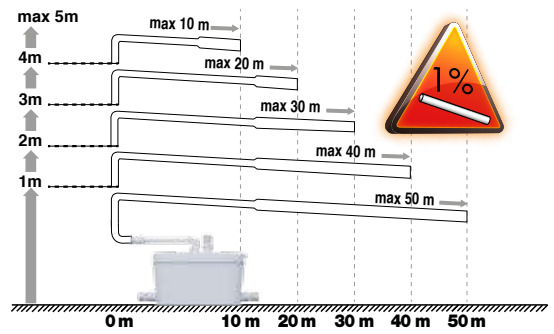

SANIACCESS PUMP - EN12050-2

V35

220-240V - 50Hz - 400 W

IP44 - 1,7A - - 6,4 kg