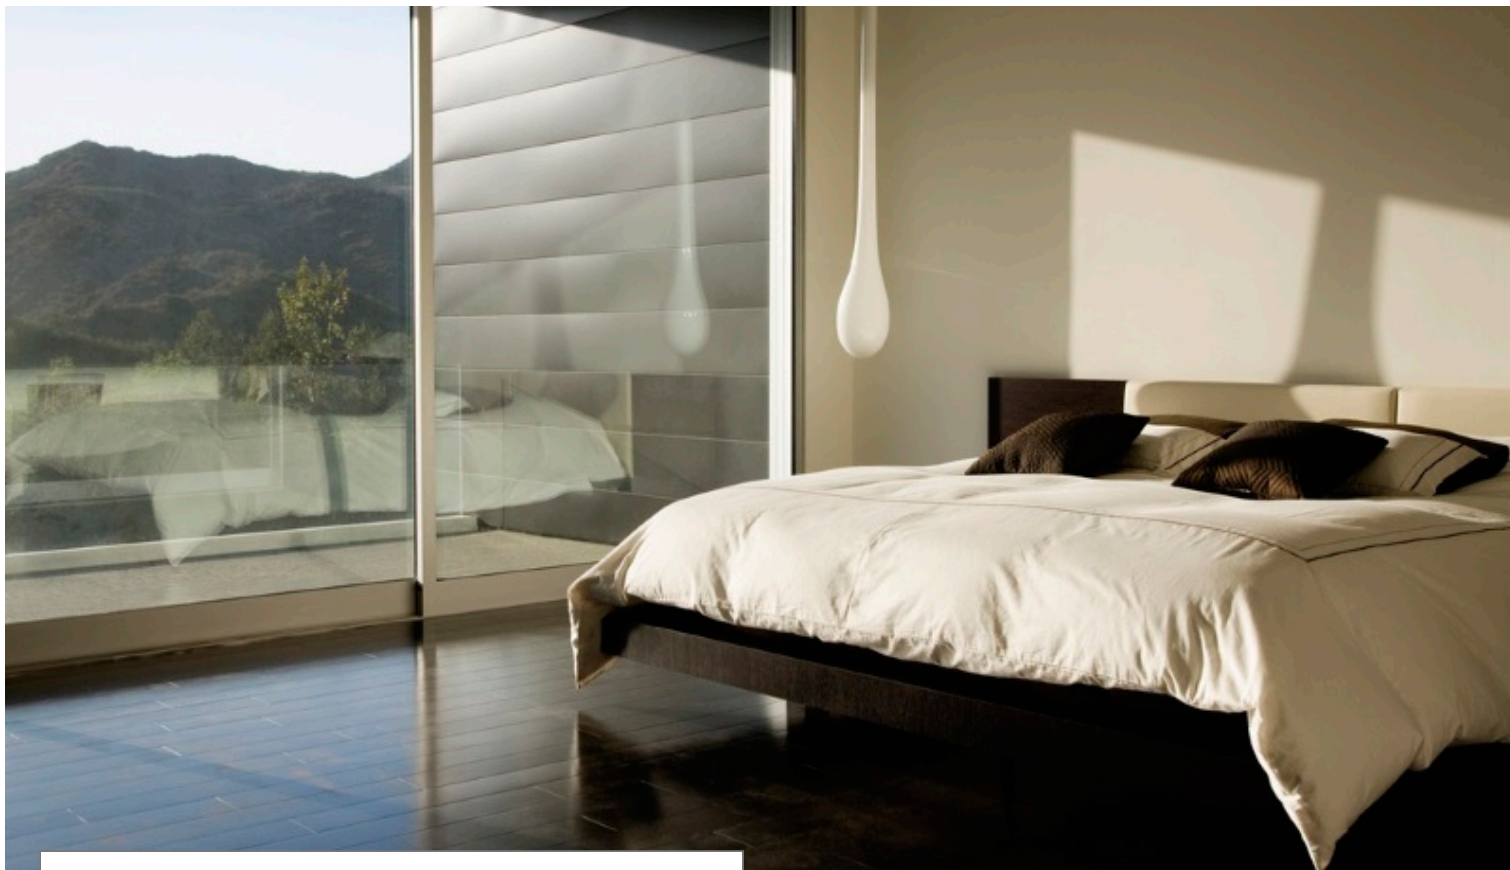

Rowenta®

AIR FORCE HQ7111F0
HQ7111F0

Uitien comfort het hele jaar door

De Air Force vormt de perfecte combinatie van een ruimteverwarmer en ventilator in eenzelfde krachtig toestel en beschikt over 2-in-1 Air Circulator-technologie, voor het ultieme comfort seizoen na seizoen. De krachtigste verwarmer en hoogwaardige, stille ventilator van Rowenta met zijn geweldige functies vormen het perfecte gezelschap het hele jaar door.