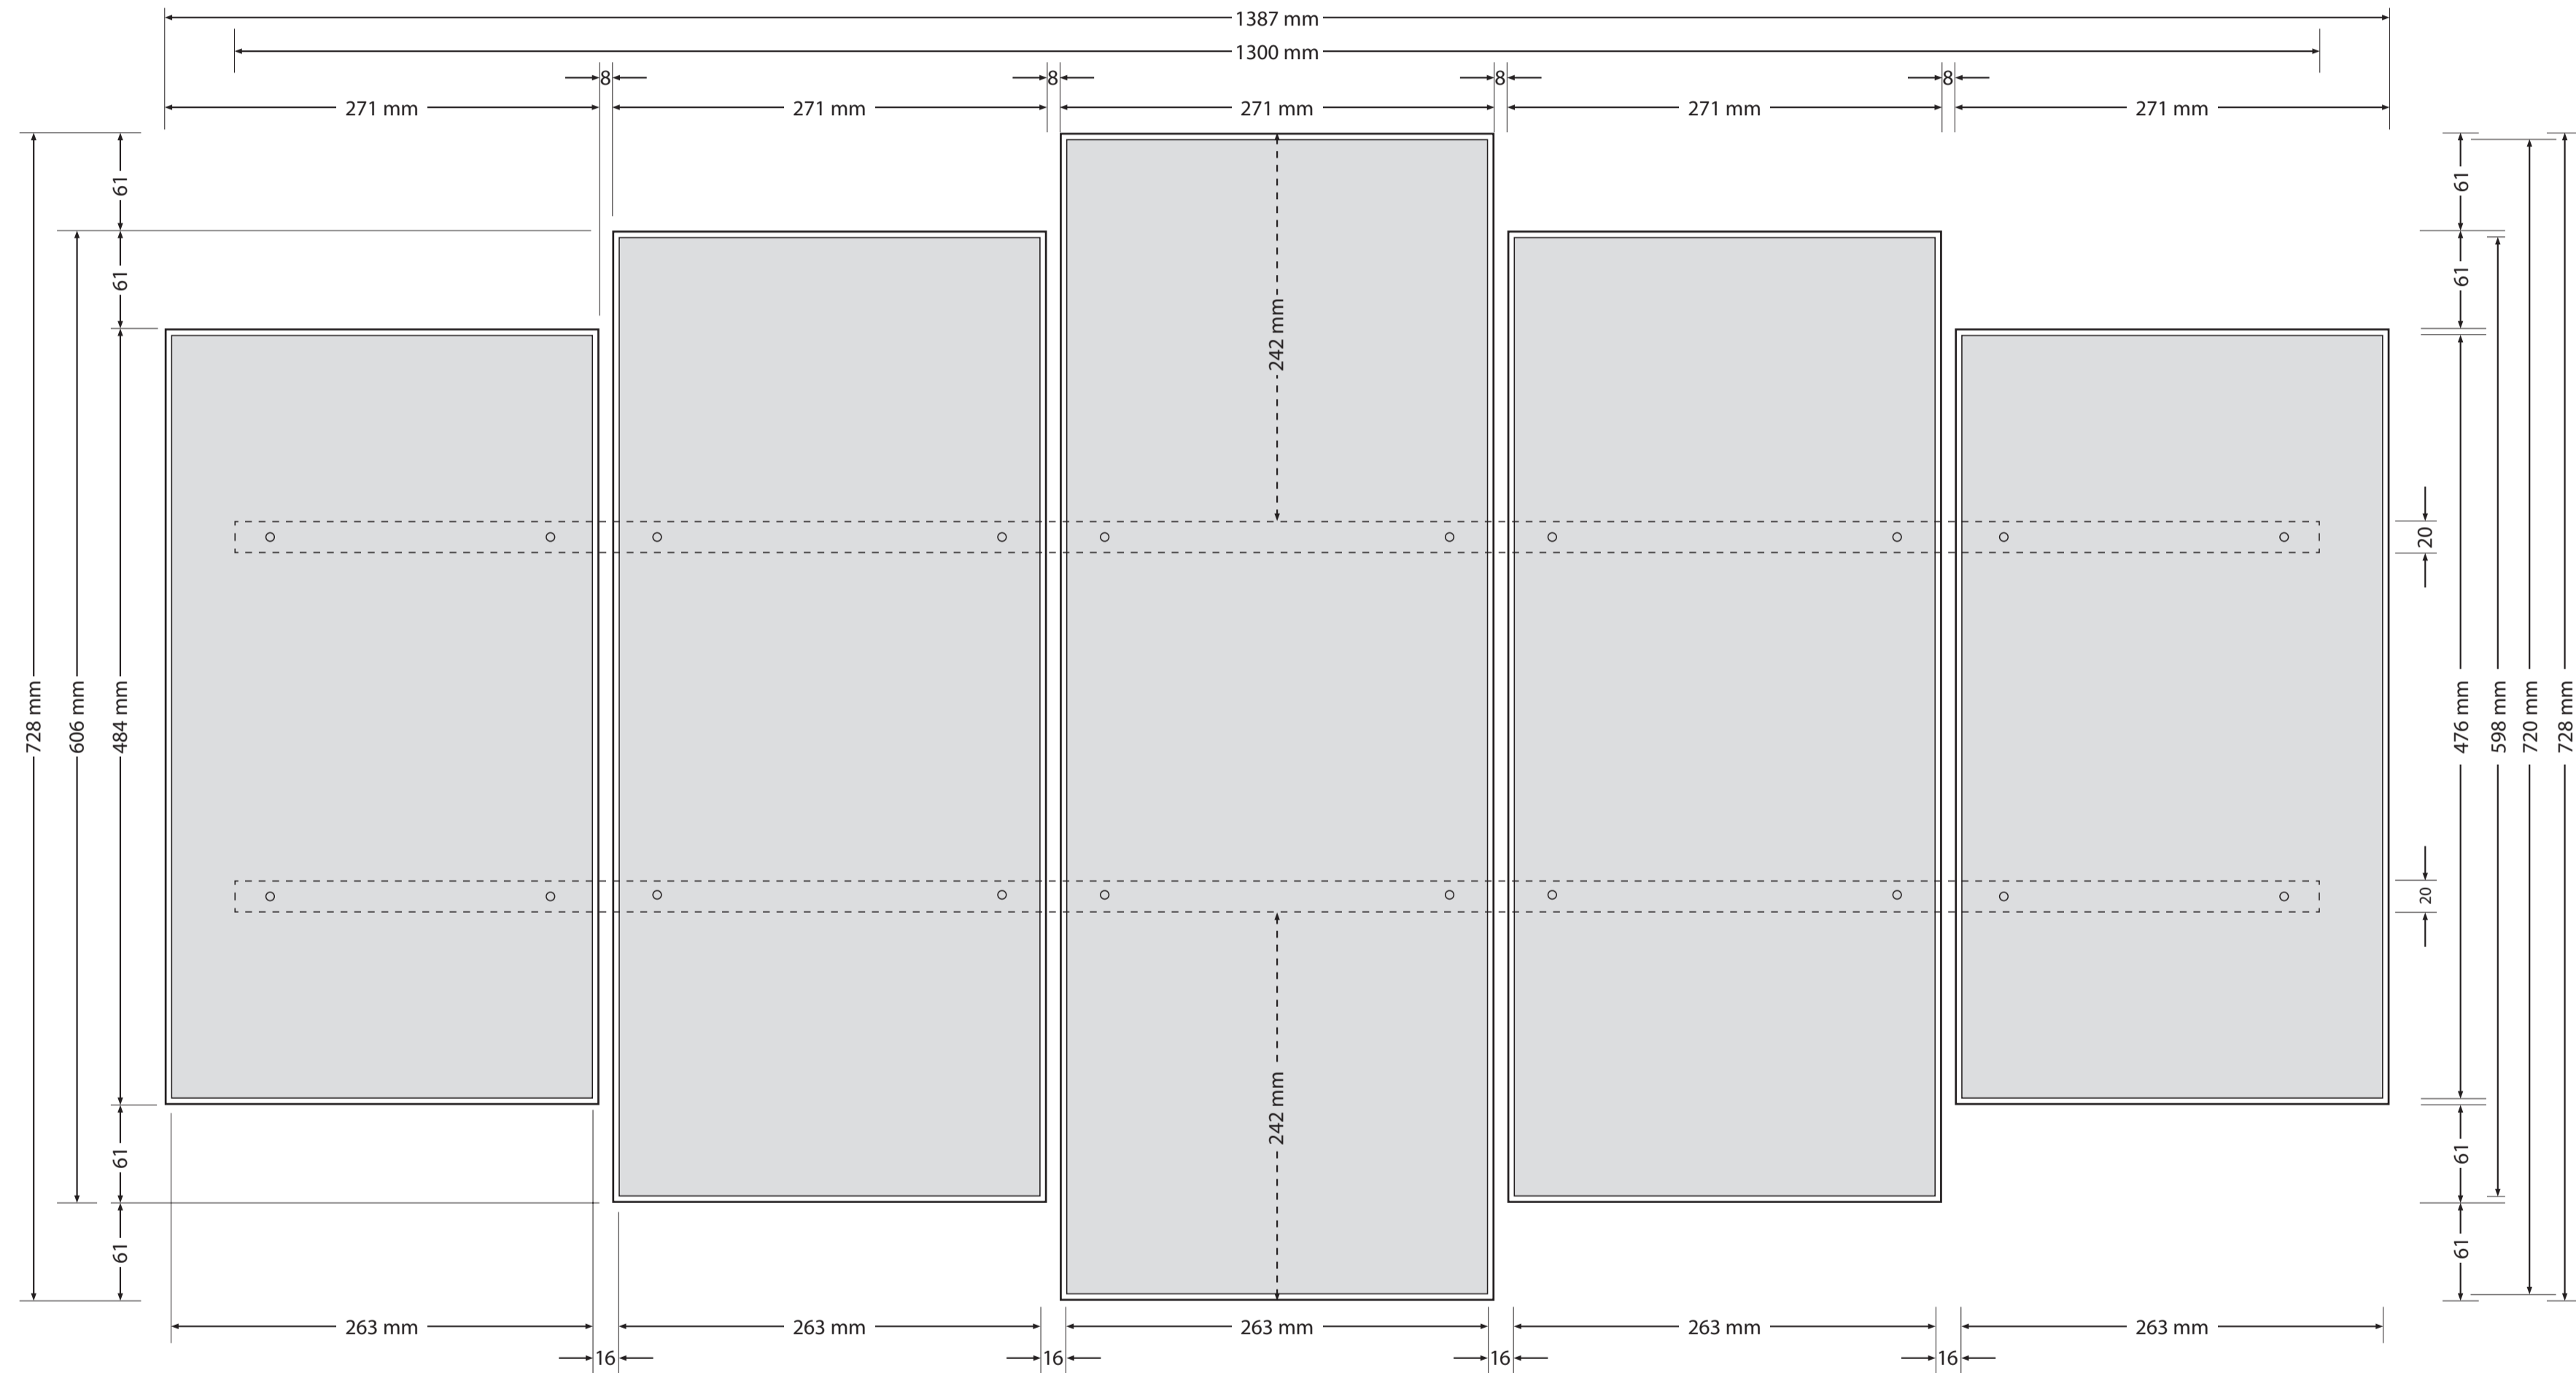

Gesamtzeichnung mit Maßangaben

General drawing with dimensions · Dessin complet avec dimensions · Disegno di insieme con misure e quote · Totale tekening met maatgegevens · Общий рисунок с указанием размеров