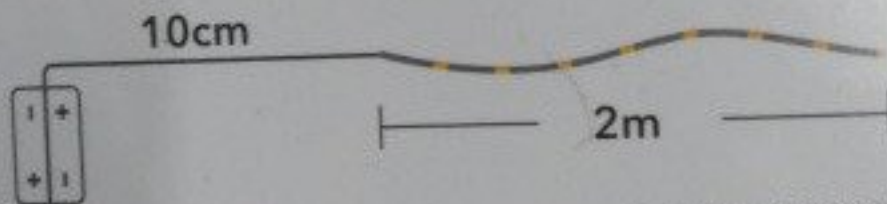

a 3 fonctions: 1. "TIMER" pour 6 heures, 2. "ON" pour allumé en continu, 3. "OFF" pour éteint en continu.

DE - Nur für den Einsatz im Innenbereich. Das flexible Kabel dieses Beleuchtungssets kann nicht ausgetauscht werden; wenn das Kabel beschädigt ist, ist das Beleuchtungsset zu beseitigen. Die Lampen können nicht ausgetauscht werden. Diese Lichtkette ist kein Kinderspielzeug - Bitte für Kinder unzugänglich anbringen. Dieses Beleuchtungsset hat 3 Einstellungen: 1. „ON“ = Dauerbetrieb, 2. „TIMER“ = automatisch 6 St. an und 18 St. aus, 3. „OFF“ = dauerhaft aus.

EN - For indoor use only. The external flexible cable or cord of this luminaire cannot be replaced; if the cord is damaged, the luminaire shall be destroyed. The lamps are not replaceable. This lighting chain is no toy - please keep it inaccessible for children. This light set has 3 functions: 1. "ON" for continuously switched on; 2. "TIMER" for switching the light on/off automatically (6 hours on and 18 hours off); 3. "OFF" for continuously switched off.