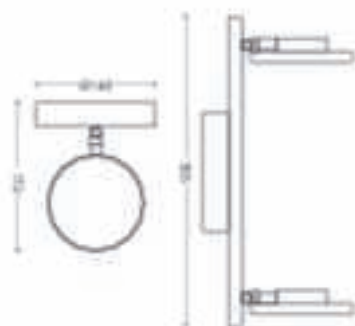

PHILIPS

Glissette, dubbele spotlight

Warmglow LED

WarmGlow, dimbaar licht

Ideaal om sfeer te creëren

Gentle LED, prettig voor de ogen

Gemakkelijk te installeren met Click!FIX

Hoe meer u dimt, hoe warmer het licht

De Philips Glissette 2-lichts opbouwspot heeft een strak modern ontwerp uit chroomkleurig metaal en kunststof. Met de twee draai- en kantelbare spots richt u het licht perfect waar u het nodig hebt. Kies voor een sfeer die past bij wat u doet; u bepaalt zelf de sfeer met de ingebouwde Philips WarmGlow LED's: hoe meer u dimt, hoe warmer het licht. Dat werkt met de meeste dimmers. U monteert de opbouwspot eenvoudig dankzij het Click!Fix systeem.

Gemakkelijke verlichting zonder zorgen

- Eenvoudige montage dankzij Click!FIX
- Bespaar energie met hoogwaardig LED-licht
- Lampen met een levensduur van tot wel 30 jaar
- Onmiddellijk helder licht na inschakelen
- Hoge lichtopbrengst: 1000 lumen
- Ontworpen voor uw oogcomfort
- Geïntegreerde LED-lamp
- 5 jaar garantie voor zorgeloos gebruik

Veelzijdige verlichting voor elk moment van de dag

- Verander de sfeer met een draai aan de dimmer

Superieur ontwerp voor een optimaal lichteffect

- Duurzaam materiaal van hoge kwaliteit
- Draaibare spot voor maximale flexibiliteit
- De perfecte lichtbundel voor accentverlichting

50442/11/PO