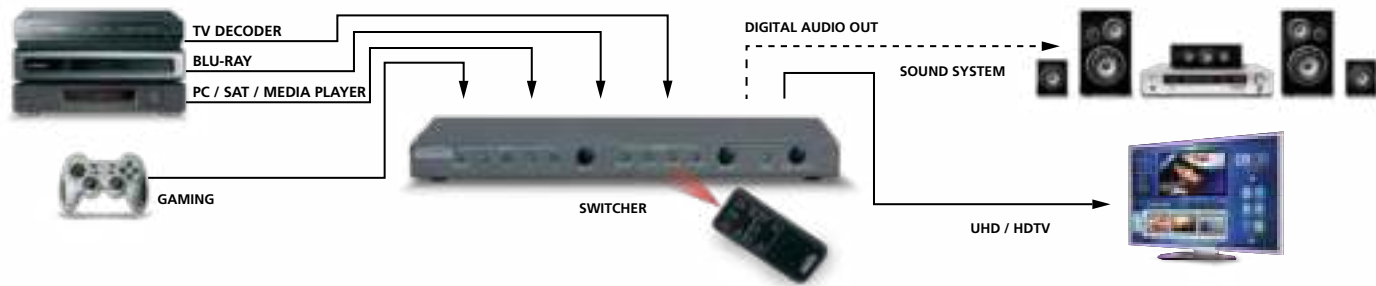

Connect 621 UHD 2.0™

Technical data

Connections

HDMI input	4 x HDMI (19-pin female)
HDMI output	1 x HDMI (19-pin female)
Digital audio output	1 x Toslink 3.5 mm (optical)
Analogue audio output	1 x Stereo 3.5mm
RS-232 connector	1 x 3.5 mm (enabling control through pc or control panel)

Video

Supported resolutions	4K (4096x2160)@24/30/50/60Hz, 480i~1080p@50/60Hz, 1080p@120Hz and 3D@1080p/60Hz.
Supported PC resolutions	max. QSXGA (2560x2048@60Hz).
HDMI standards	HDMI 2.0b, HDR, CEC, EDID, DVI, all 3D formats and Deep Color 36-bit.
HDCP standards	HDCP 2.2 and HDCP 1.4
Colour formats	RGB and YCbCr 4:4:4, 4:2:0 or 4:2:2.
Colour depth	max. 36-bit.
Throughput speed	max. 18 Gbit/s.
Clock frequency	max. 600 MHz.

Audio

HDMI audio formats	DTS-HD Master Audio, Dolby TrueHD, Dolby Atmos, DTS:X, Dolby Digital/ AC3, DTS 5.1 and PCM stereo.

Power

110-240VAC 50/60Hz, DC adapter