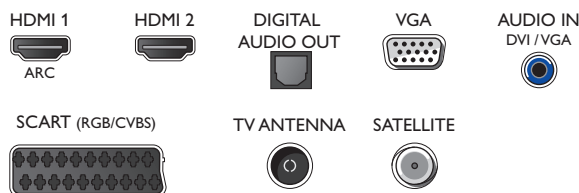

Résolution d'affichage prise en charge

- Entrées ordinateur: jusqu'à 1920 x 1080 à 60 Hz
- Entrées vidéo: 24, 25, 30, 50, 60 Hz, jusqu'à 1920 x 1080p

Tuner/réception/transmission

- TV numérique: DVB-T/T2/T2-HD/C/S/S2
- Prise en charge MPEG: MPEG-2, MPEG-4
- Lecture vidéo: NTSC, PAL, SECAM

Alimentation

- Puissance électrique: 220 - 240 V, 50/60 Hz
- Consommation en veille: < 0,3 W
- Consommation du téléviseur éteint: < 0,3 W
- Température ambiante: De 5 °C à 35 °C
- Fonctions d'économie d'énergie: Minuterie de mise hors tension automatique, Mode Eco, Image Muet (pour la radio)
- Classe énergétique: A+
- Classe énergétique européenne: 19 W
- Consommation énergétique annuelle: 28 kWh
- Teneur en mercure: 0 mg
- Présence de plomb: Oui*

Dimensions

- Dimensions de l'emballage (l x H x P): 630 x 425 x 112 millimètre
- Dimensions de l'appareil (l x H x P): 562,3 x 336,63 x 61,78 millimètre
- Dimensions de l'appareil (support inclus) (l x H x P): 562,3 x 352,84 x 112,02 millimètre
- Largeur du socle du téléviseur: 494,94 millimètre
- Poids du produit: 3,23 kg
- Poids du produit (support compris): 3,26 kg
- Poids (emballage compris): 4,6 kg
- Compatible avec fixations murales VESA: 75 x 75 mm

Accessoires

- Accessoires fournis: Télécommande, 2 piles AAA, Cordon d'alimentation, Guide de démarrage rapide, Brochure légale et de sécurité, Support de table

Connections

Side

Rear

Date de publication
2017-11-03

Version: 5.2.1

12 NC: 8670 001 44274
EAN: 87 18863 01139 3

© 2017 Koninklijke Philips N.V.
Tous droits réservés.

Les caractéristiques sont sujettes à modification sans préavis. Les marques commerciales sont la propriété de Koninklijke Philips N.V. ou de leurs détenteurs respectifs.

www.philips.com

* Le Guide électronique des programmes et la visibilité (jusqu'à 8 jours) varient selon le pays et l'opérateur.
* Consommation électrique en kWh par an, sur la base d'un téléviseur fonctionnant 4 heures par jour pendant 365 jours. La consommation électrique réelle dépend de l'utilisation du téléviseur.
* Le téléviseur prend en charge la réception DVB pour les chaînes gratuites. Certains opérateurs DVB peuvent ne pas être pris en charge. Vous trouverez une liste à jour dans la section FAQ du site Web d'assistance de Philips. Pour certains opérateurs, un abonnement et un accès conditionnel sont exigés. Pour plus d'informations, contactez votre opérateur.
* (Philips) uniquement compatible avec le lecteur Philips spécifique.
* Ce téléviseur contient du plomb uniquement dans certaines parties ou certains composants pour lesquels aucune solution alternative n'existe conformément aux clauses de non-responsabilité de la directive RoHS.