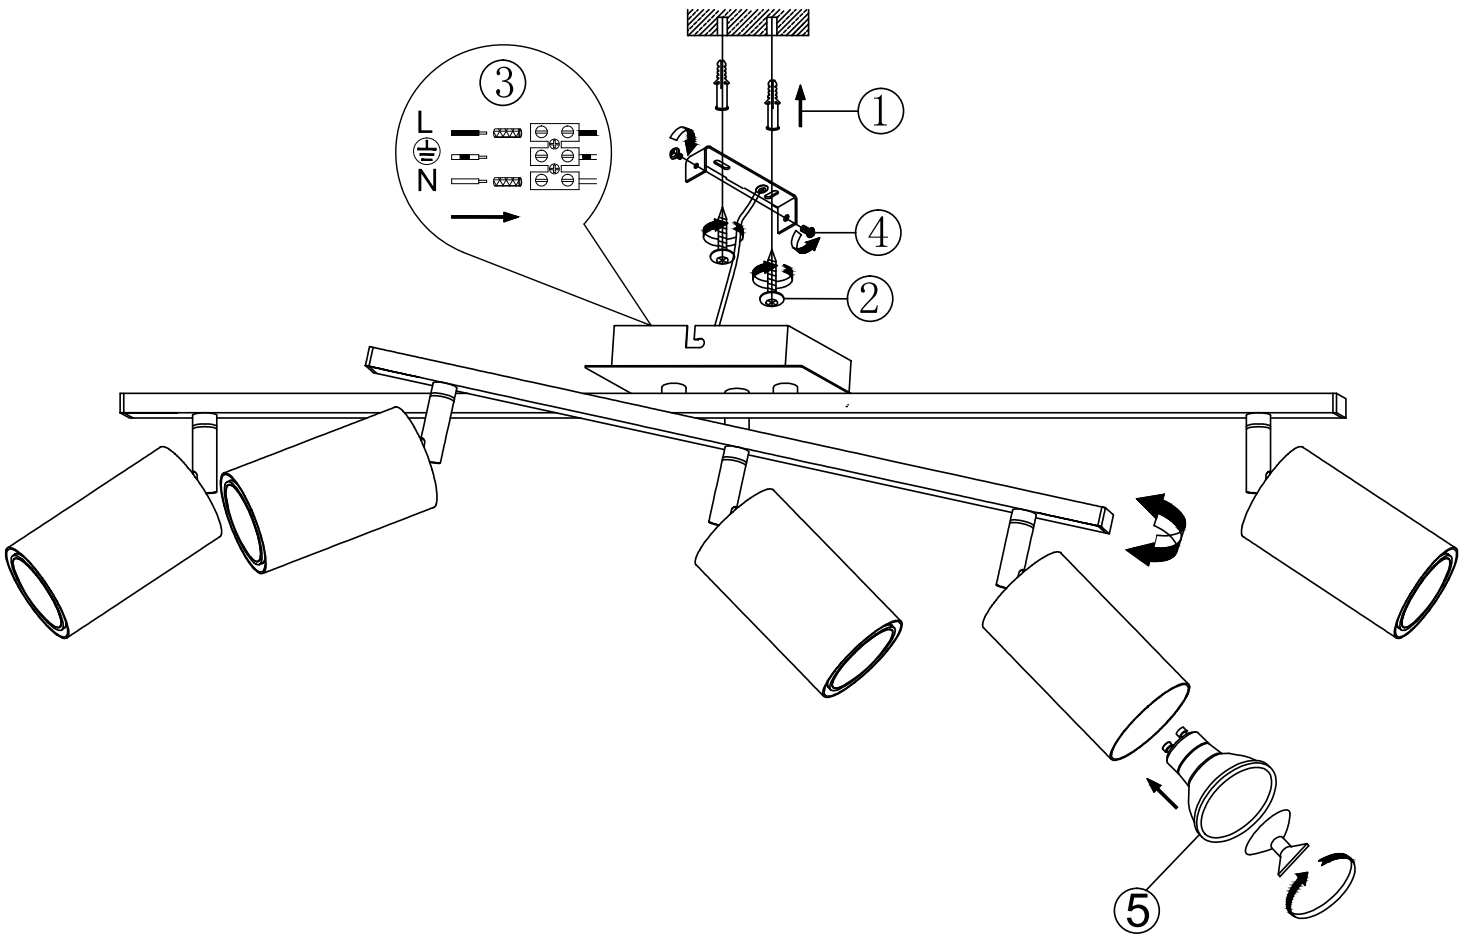

(SR) UPOZORENJE!

Prije početka montaže, pažljivo pročitajte sigurnosne upute!

(UK) ПОПЕРЕДЖЕННЯ!

Перед розбиранням, будь ласка, уважно прочитайте інструкції з техніки безпеки!

230V ~ 50Hz, 5 x GU10 / max. 35W