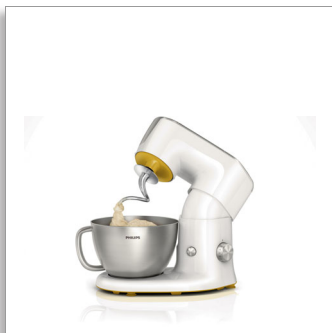

Philips Avance Collection
Keukenmachine

900 W, compact

Metalen kom, 4 l
Gemakkelijk 4-in-1 ontwerp

HR7954/00

Onovertroffen resultaten, gemakkelijker dan u denkt

Cake, brood, pizza, koekjes, smoothies, soep en meer

De nieuwe Philips-keukenmachine biedt onovertroffen prestaties, veelzijdigheid en eenvoud!

Onovertroffen resultaten bij het kneden, mixen en kloppen

- Krachtige 900 W-motor voor consistente, onovertroffen resultaten
- Planetaire draaibeweging voor grondig gemengde ingrediënten
- 7 snelheidsstanden en pulsstand voor maximale controle
- Metalen kom van 4 l voor maximaal 1300 gram deeg
- Metalen kneedhaak, garde en klopper ontworpen voor prestaties

De open arm biedt u ook moeiteloze toegang tot de kom, een praktische functie bij het controleren van vastheid of het toevoegen van ingrediënten.

Blenderbeker, 1,25 l

Dit hoogwaardige blenderaccessoire met een viersterrenmes op basis van toonaangevende Philips-blendertechnologie mengt zonder moeite fruit, pureert groenten en maalt ijs. Zo kunt u binnen enkele minuten genieten van heerlijke smoothies, sauzen, dips of babyvoeding.

Specificaties

Accessoires meegeleverd

- Metalen kom, 4 l
- Blender, 1,2 l
- Food processor met schijven, 1,5 l
- Citruspers
- Metalen kneedhaak

Ontwerpspecificaties

- Kleur(en): Wit en geel

- Materiaal van de behuizing: ABS
- Materiaal van accessoires voor kom: Metaal
- Materiaal kom: Roestvrij staal