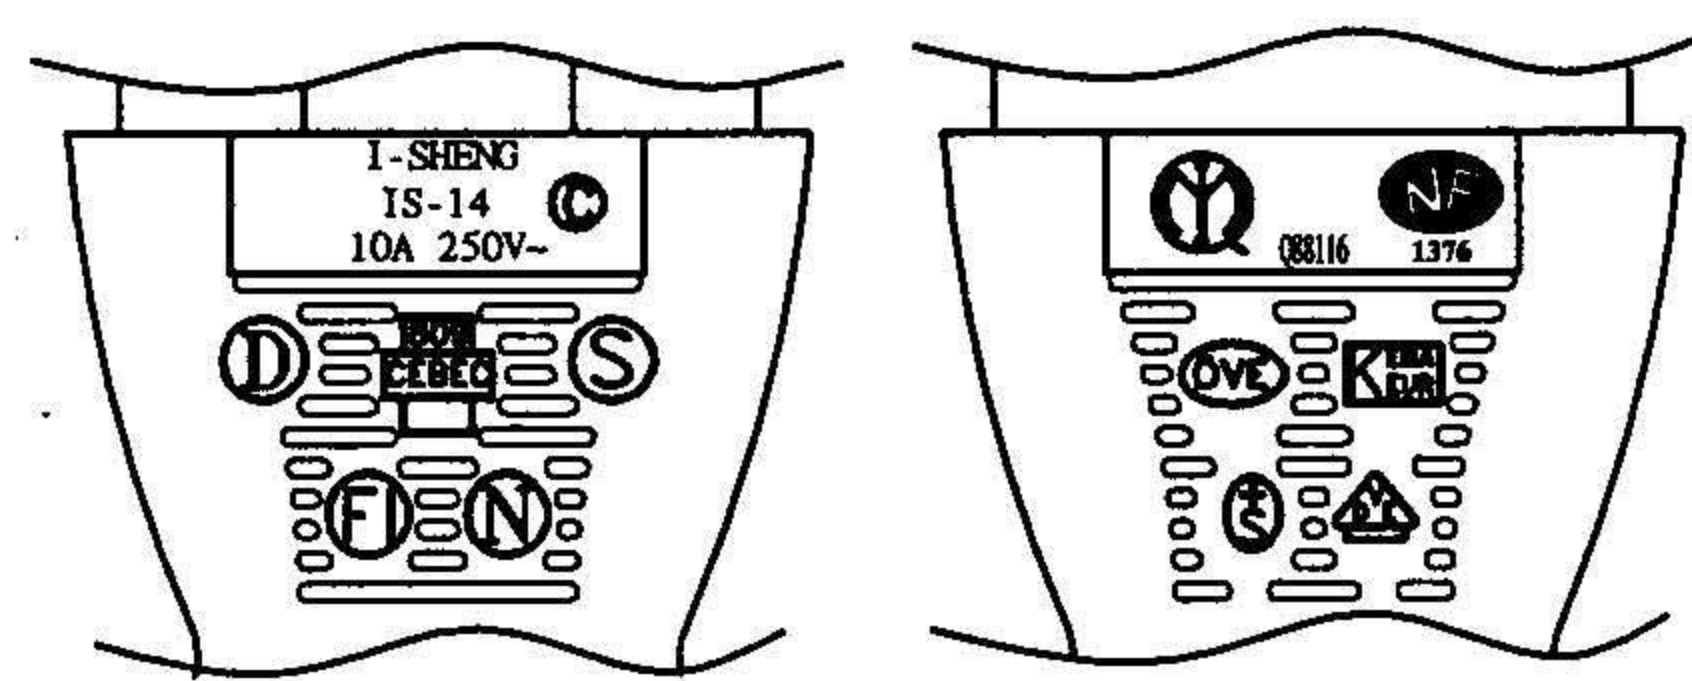

Datenblatt - Fiche technique - Data sheet

**19.08.1505**

ROLINE Apparate-Verbindungskabel, schwarz, 0,5m

ROLINE Câble d'alimentation, noir, 0,5m

ROLINE Monitor Power Cable, 0.5 m

MARKING:

MARKING:

50pcs/Inner box, 250pcs/outer box

1PC/PE BAG + HEADER + EAN

Contacts:

E: Yellow/Green  
N: Blue  
L: Brown

Wire Marking:

I-SHENG SGIS <VDE> KEMA-KEUR  $\text{us us us}$  <VE>  $\Delta$  CEBEC 809  $\text{S D N E}$   
NF-USE 1346 IEMMEQU H05VV-F 3G 0.75mm<sup>2</sup> 60227 IEC 53 RVV 300/500V  $\text{CC}$   
A003083 3ASL/75 4V-75 V-75(75°C) 250/440V ORDINARY DUTY Q88228 -LF-  $\text{CE}$

Title:	ROLINE Monitor Power Cord, 0.5m, black				
Item No:	19.08.1505			Unit	mm
Wire:	H05VV-F 3G 0.75mm <sup>2</sup>				

**Rotronic Co., Ltd.**