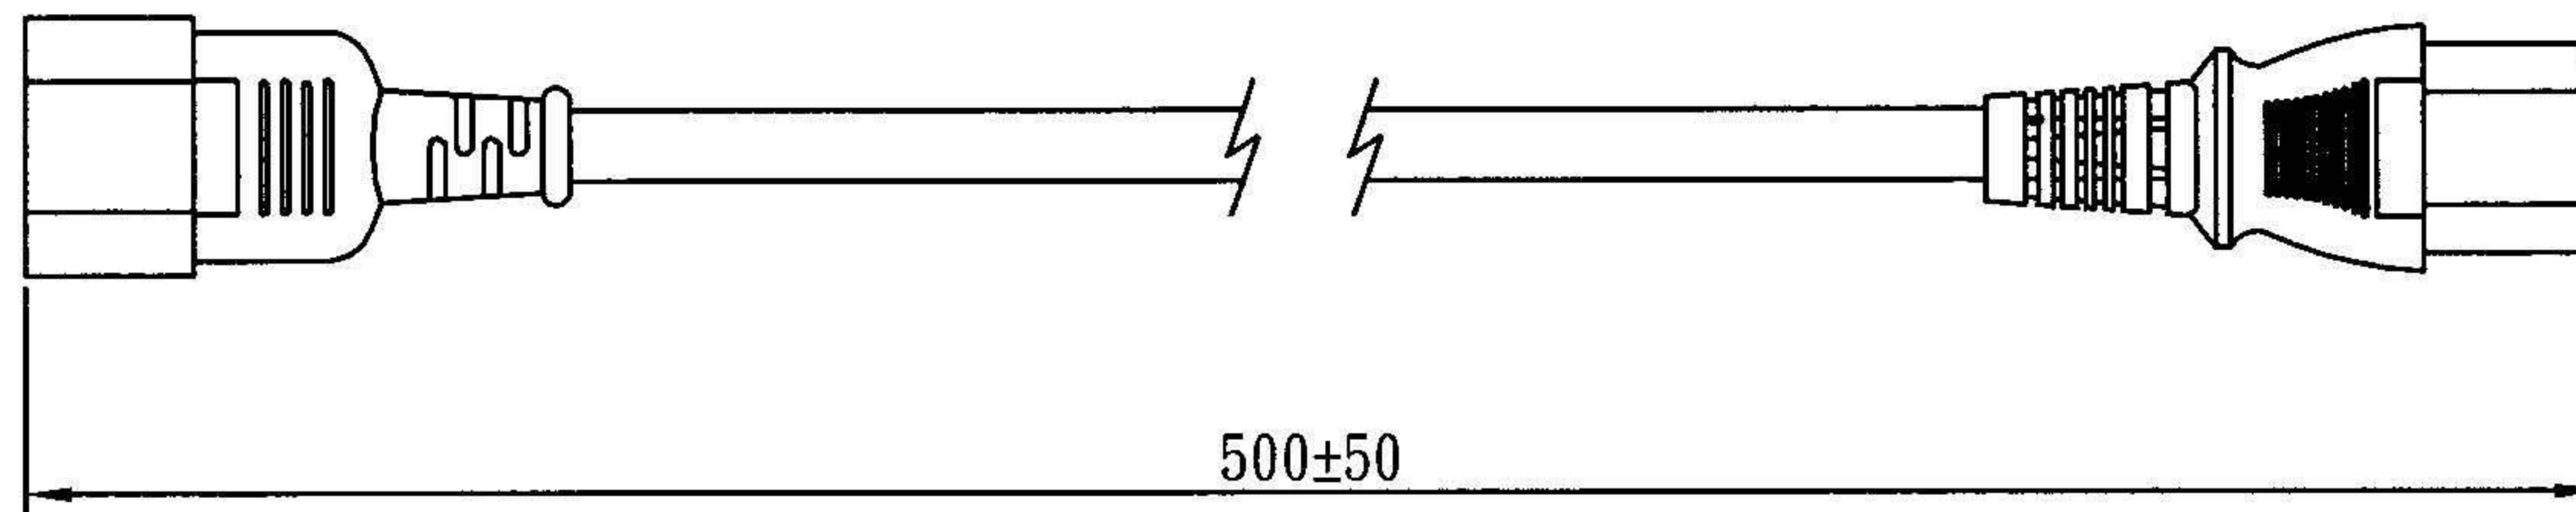

Datenblatt - Fiche technique - Data sheet

**19.08.1505**

ROLINE Apparate-Verbindungskabel, schwarz, 0,5m

ROLINE Câble d'alimentation, noir, 0,5m

ROLINE Monitor Power Cable, 0.5 m

MARKING:

MARKING:

50pcs/Inner box, 250pcs/outer box

1PC/PE BAG + HEADER + EAN

Contacts:

E: Yellow/Green  
N: Blue  
L: Brown

Wire Marking:

I-SHENG SGIS <VDE> KEMA-KEUR  $\text{us us us}$  <VE>  $\Delta$  CEBEC 809  $\text{S D N E}$   
NF-USE 1346 IEMMEQU H05VV-F 3G 0.75mm<sup>2</sup> 60227 IEC 53 RVV 300/500V  $\text{CC}$   
A003083 3ASL/75 4V-75 V-75(75°C) 250/440V ORDINARY DUTY Q88228 -LF-  $\text{CE}$

Title:	ROLINE Monitor Power Cord, 0.5m, black				
Item No:	19.08.1505			Unit	mm
Wire:	H05VV-F 3G 0.75mm <sup>2</sup>				

**Rotronic Co., Ltd.**