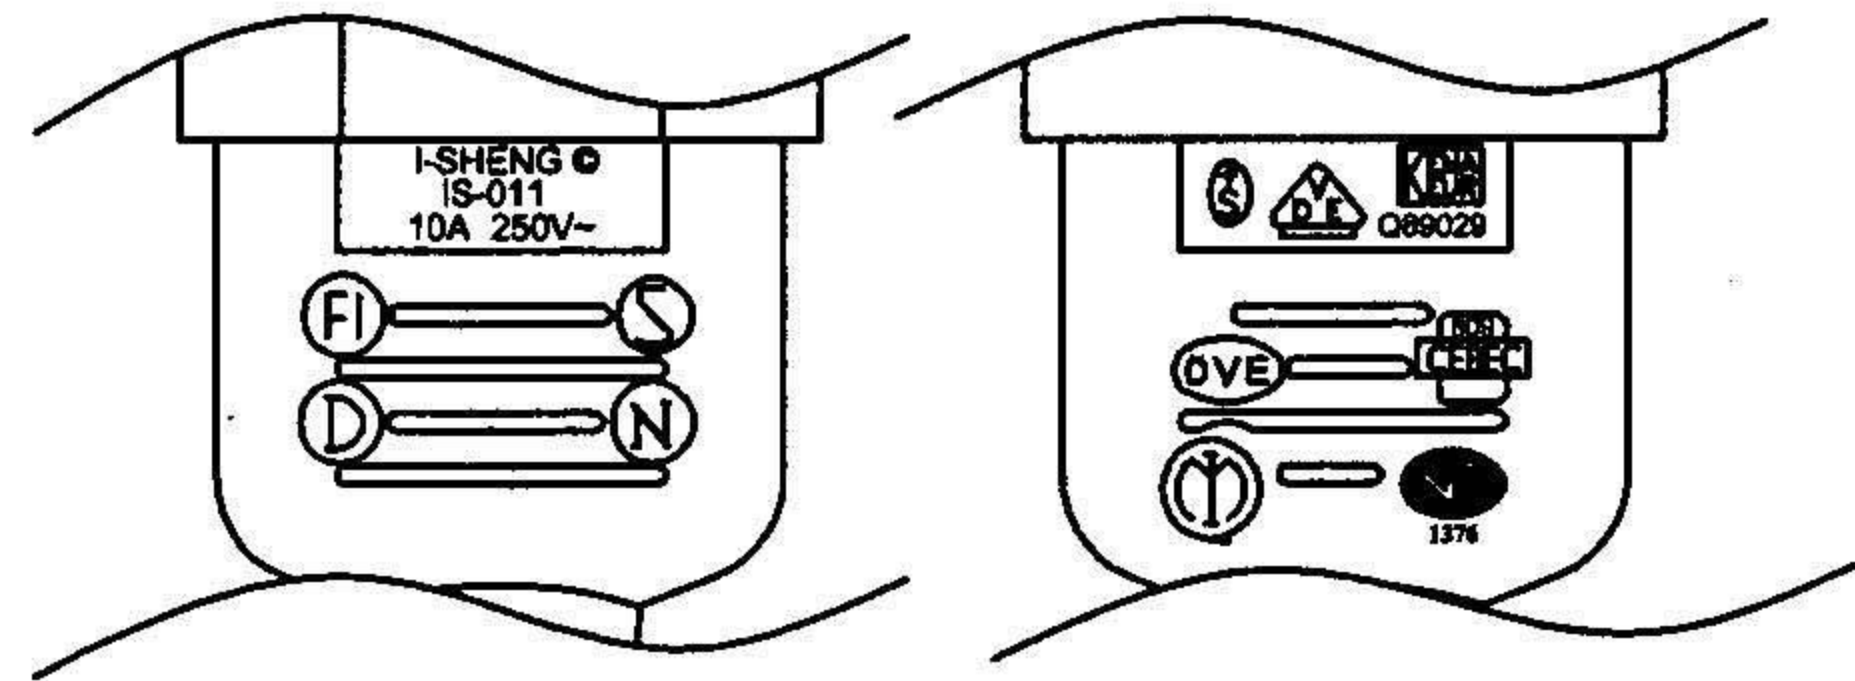

Datenblatt - Fiche technique - Data sheet

**19.08.1505**

ROLINE Apparate-Verbindungskabel, schwarz, 0,5m

ROLINE Câble d'alimentation, noir, 0,5m

ROLINE Monitor Power Cable, 0.5 m

MARKING:

MARKING:

50pcs/Inner box, 250pcs/outer box

1PC/PE BAG + HEADER + EAN

Contacts:

E: Yellow/Green  
N: Blue  
L: Brown

Wire Marking:

I-SHENG SGIS <VDE> KEMA-KEUR  $\text{us us us}$  <VE>  $\Delta$  CEBEC 809  $\text{S D N E}$   
NF-USE 1346 IEMMEQU H05VV-F 3G 0.75mm<sup>2</sup> 60227 IEC 53 RVV 300/500V  $\text{CC}$   
A003083 3ASL/75 4V-75 V-75(75°C) 250/440V ORDINARY DUTY Q88228 -LF-  $\text{CE}$

Title:	ROLINE Monitor Power Cord, 0.5m, black				
Item No:	19.08.1505			Unit	mm
Wire:	H05VV-F 3G 0.75mm <sup>2</sup>				

**Rotronic Co., Ltd.**