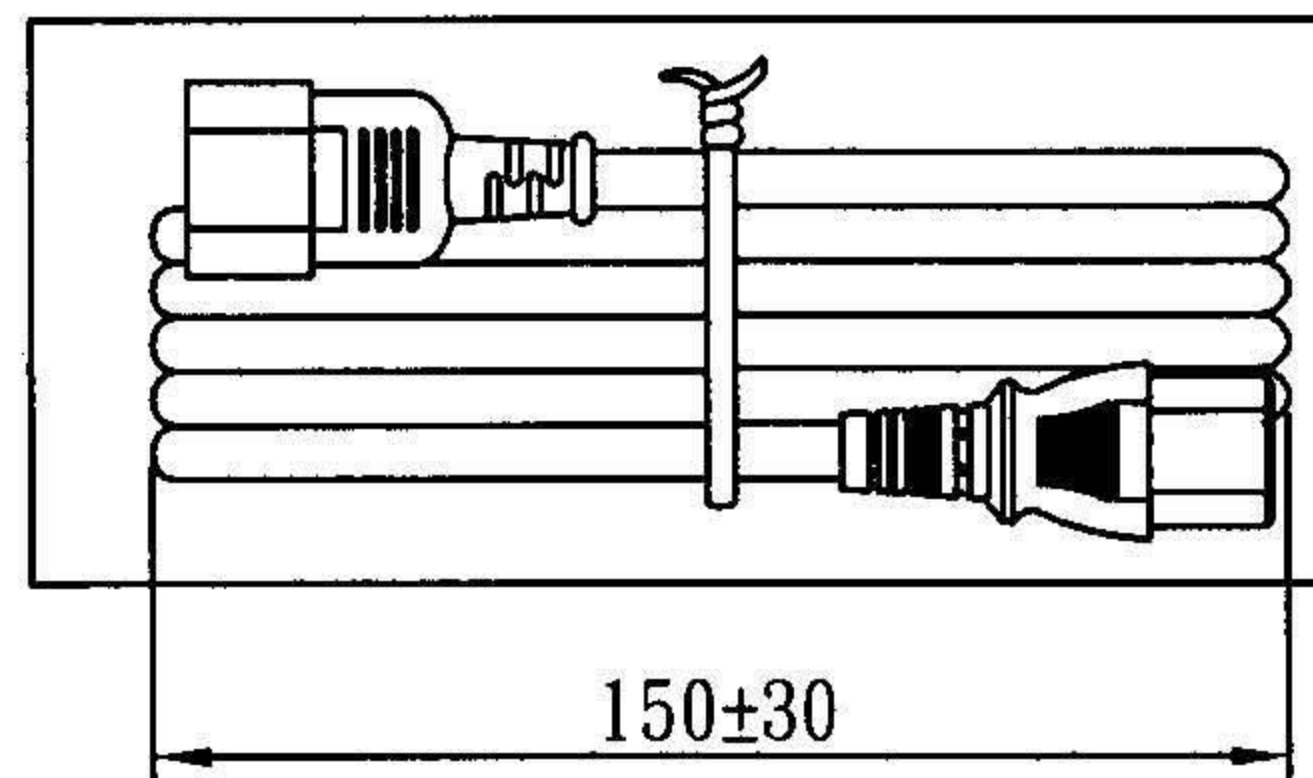

Datenblatt - Fiche technique - Data sheet

**19.08.1505**

ROLINE Apparate-Verbindungskabel, schwarz, 0,5m

ROLINE Câble d'alimentation, noir, 0,5m

ROLINE Monitor Power Cable, 0.5 m

MARKING:

MARKING:

50pcs/Inner box, 250pcs/outer box

1PC/PE BAG + HEADER + EAN

Contacts:

E: Yellow/Green  
N: Blue  
L: Brown

Wire Marking:

I-SHENG SGIS <VDE> KEMA-KEUR  $\text{us us us}$  <VE>  $\Delta$  CEBEC 809  $\text{S D N E}$   
NF-USE 1346 IEMMEQU H05VV-F 3G 0.75mm<sup>2</sup> 60227 IEC 53 RVV 300/500V  $\text{CC}$   
A003083 3ASL/75 4V-75 V-75(75°C) 250/440V ORDINARY DUTY Q88228 -LF-  $\text{CE}$

Title:	ROLINE Monitor Power Cord, 0.5m, black				
Item No:	19.08.1505			Unit	mm
Wire:	H05VV-F 3G 0.75mm <sup>2</sup>				

**Rotronic Co., Ltd.**