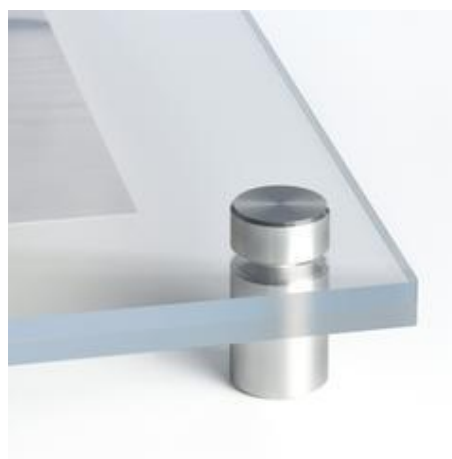

## Plexiglas

Ben je op zoek naar iets om uw kantoorwanden op te frissen, zonder frame? Zoek dan niet verder. Deze print wordt direct op de achterkant van het plexiglas gedrukt. De plaat heeft een dikte van 3 millimeter (5 millimeter dik op aanvraag) met gepolijste randen. Het plaatmateriaal heeft een glanzende en gladde afwerking. Plexiglas is geschikt voor zowel binnen en buiten. Gedrukt in Nederland volgens de hoogste kwaliteitsnormen.

Het ophangstelsel van een plexiglas print zijn afstandhouders met boorgaten. Er worden gaten gemaakt in de glasplaat, zodat je de plaat eenvoudig kunt ophangen door middel van de afstandhouders. Hieronder zie je in de tabel een samenvatting van de specificaties van het

Uiteraard wordt het doek verstevigd door middel van een houten frame van 4 cm dik. De full color bedrukking wordt met latex aangebracht, dit zorgt voor een geurloze print. Daarnaast is het doek voorzien van een B1-certificaat. Dit houdt in dat het doek brandvertragend werkt. Hieronder zie je in de tabel een samenvatting van de specificaties van het canvas materiaal.

Het ophangstelsel van de poster is een zwarte lijst (optioneel). De fotolijst kan zowel horizontaal als verticaal worden opgehangen en geeft de print een moderne uitstraling. De fotolijst is zeer eenvoudig aan de muur te bevestigen, zo heb je jouw poster in een handomdraai aan de muur gekaderd.