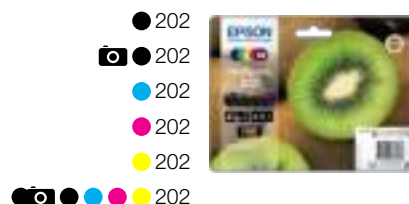

Epson France S.A.S.

Siège social, agence Paris et consommables
CS90085 – 92309 Levallois-Perret CEDEX
Agences régionales : Bordeaux, Lille, Lyon,
Marseille, Nantes, Strasbourg, Toulouse.
Information : 09 74 75 04 04

(Tarif d'une communication locale hors coûts liés à l'opérateur)
Pour plus d'informations, visitez www.epson.fr

Support technique

Produits pour « Particuliers » (imprimantes et multifonctions jet d'encre, scanners Perfection)
- Produits sous garantie : 09 74 75 04 04
(Tarif d'une communication locale hors coûts liés à l'opérateur)
- Produits hors garantie : 0 899 700 817

Produits pour « Professionnels » (Laser, Jet d'encre PRO, Matricielles à impact, Scanner, VidéoProjecteurs, Etiqueteuses, Imprimantes Points de vente, Billetterie, Etiquettes, Scanner de chèques, Duplicateurs)
- Produits sous garantie et hors garantie :
0 821 017 017 (0,12 EUR/min)

Les marques commerciales et marques déposées sont la propriété de Seiko Epson Corporation ou de leurs détenteurs respectifs.

Les informations sur les produits sont sujettes à modification sans préavis.

Last extracted: 2019-05-24

Expression Premium XP-6105

CONTENU DE LA BOÎTE

- Cartouches d'encre séparées
- Appareil principal
- Câble électrique
- Instructions de montage
- Logiciel (CD)
- Document de garantie

COMPATIBILITÉ DES CARTOUCHES D'ENCRE

RENDEMENT DE L'ENCRE

	Kiwi 202	Kiwi 202XL
●	250 pages*	550 pages*
📷 ●	400 photos*	800 photos*
● ● ●	300 pages*	650 pages*

* Rendement par page estimé et basé sur les normes ISO/CEI 24711/24712 ou ISO/CEI 29102/29103. Le rendement constaté peut varier en fonction de la nature des impressions et des conditions d'utilisation. Pour plus d'informations, rendez-vous sur www.epson.eu/pageyield