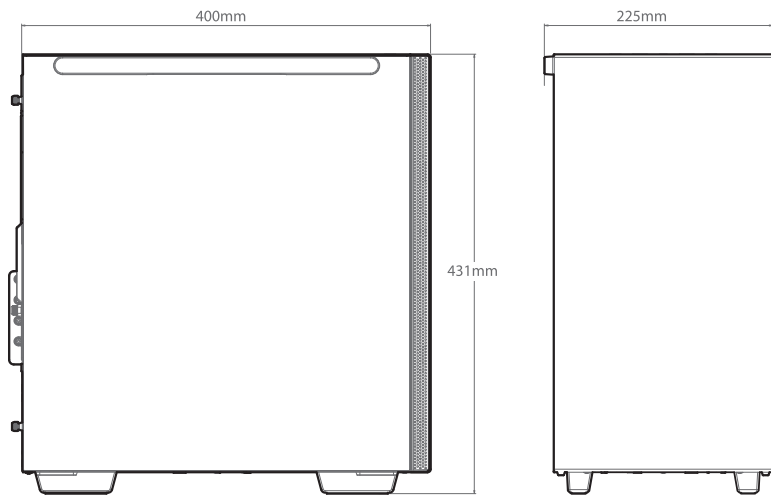

1. Mini-ITX: A1、A2、A3、A4
2. M-ATX: A1-A6

120mm x2 / 140mm x2

280/240/140/120mm

(1) Mini-ITX,M-ATX MB

(2) PSU

## 8. 2.5"SSD x2