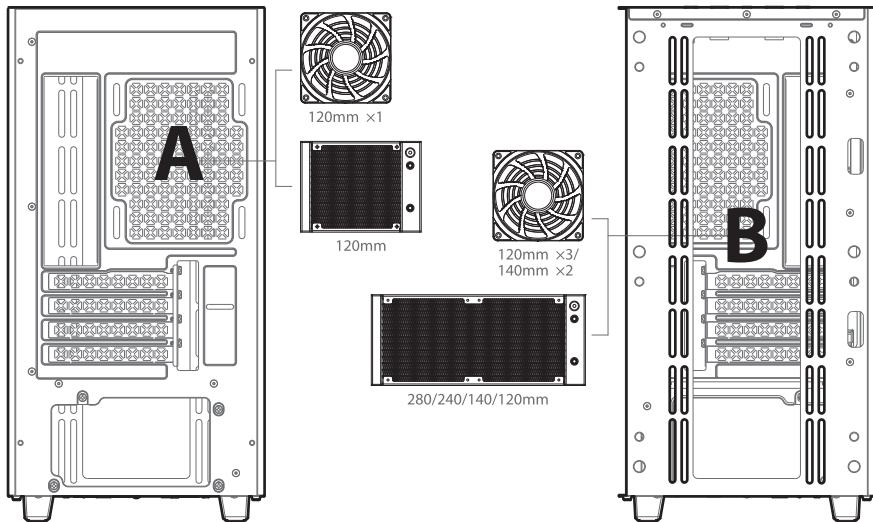

1. Mini-ITX: A1、A2、A3、A4
2. M-ATX: A1-A6

120mm x2 / 140mm x2

280/240/140/120mm

(1) Mini-ITX,M-ATX MB

(2) PSU

## 8. 2.5"SSD x2