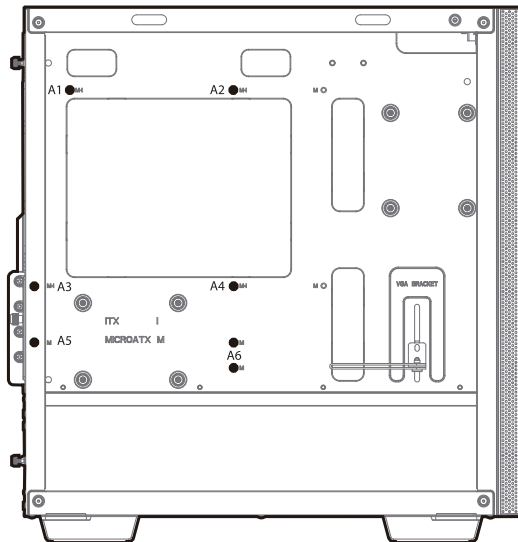

# MACUBE 110

[www.deepcool.com](http://www.deepcool.com)

- EN** For further information, please consult [www.deepcool.com](http://www.deepcool.com)
- DE** Für weitere Informationen, besuchen Sie bitte unsere Webseite: [www.deepcool.com](http://www.deepcool.com)
- IT** Per ulteriori informazioni, si prega di consultare: [www.deepcool.com](http://www.deepcool.com)
- FR** Pour plus d'informations, s'il vous plaît consulter le site: [www.deepcool.com](http://www.deepcool.com)
- ES** Para más información, por favor consulte nuestra página web: [www.deepcool.com](http://www.deepcool.com)
- PT** Para mais informações, por favor consulte: [www.deepcool.com](http://www.deepcool.com)
- PL** W celu uzyskania dalszych informacji, proszę kliknąć: [www.deepcool.com](http://www.deepcool.com)
- CS** Pro další informace se prosím obraťte: [www.deepcool.com](http://www.deepcool.com)
- RU** Для дополнительной информации, пожалуйста, посетите [www.deepcool.com](http://www.deepcool.com)
- KK** Қосымша ақпарат үшін [www.deepcool.com](http://www.deepcool.com) жүгініңіз
- TR** Daha fazla bilgi için, lütfen: [www.deepcool.com](http://www.deepcool.com)
- JP** 製品に関する最新の情報を右記サイトで公開しております [www.deepcool.com](http://www.deepcool.com)
- KR** 보다 자세한 내용은 아래의 홈페이지를 참조하세요 [www.deepcool.com](http://www.deepcool.com)
- CH** 如欲取得更多資料，請瀏覽網站 [www.deepcool.com](http://www.deepcool.com)
- CH** 如需要更多信息，請瀏覽網站 [www.deepcool.com](http://www.deepcool.com)

1. Mini-ITX: A1、A2、A3、A4
2. M-ATX: A1-A6

120mm x2 / 140mm x2

280/240/140/120mm

(1) Mini-ITX,M-ATX MB

(2) PSU

## 8. 2.5"SSD x2