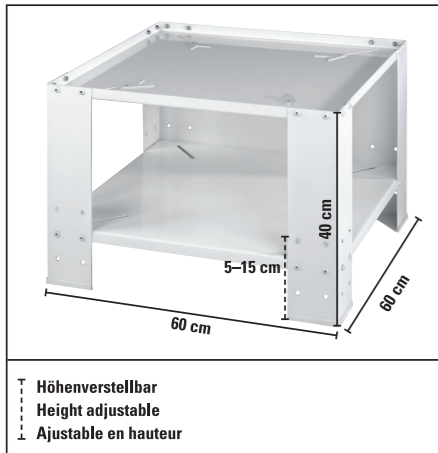

Unterbausockel Universal stand · Socle universel

Max. Traglast/
Max. Load capacity
150 kg

- D** Bedienungsanleitung **PL** Instrukcja obsługi
- GB** Operating instructions **H** Használati útmutató
- F** Mode d'emploi **CZ** Návod k použití
- E** Instrucciones de uso **SK** Návod na použitie
- NL** Gebruiksaanwijzing **P** Manual de instruções
- I** Istruzioni per l'uso **RUS** Руководство по эксплуатации
- GR** Οδηγίες χρήσης **TR** Kullanma kılavuzu
- S** Bruksanvisning **RO** Manual de utilizare
- FIN** Pistokelaturi