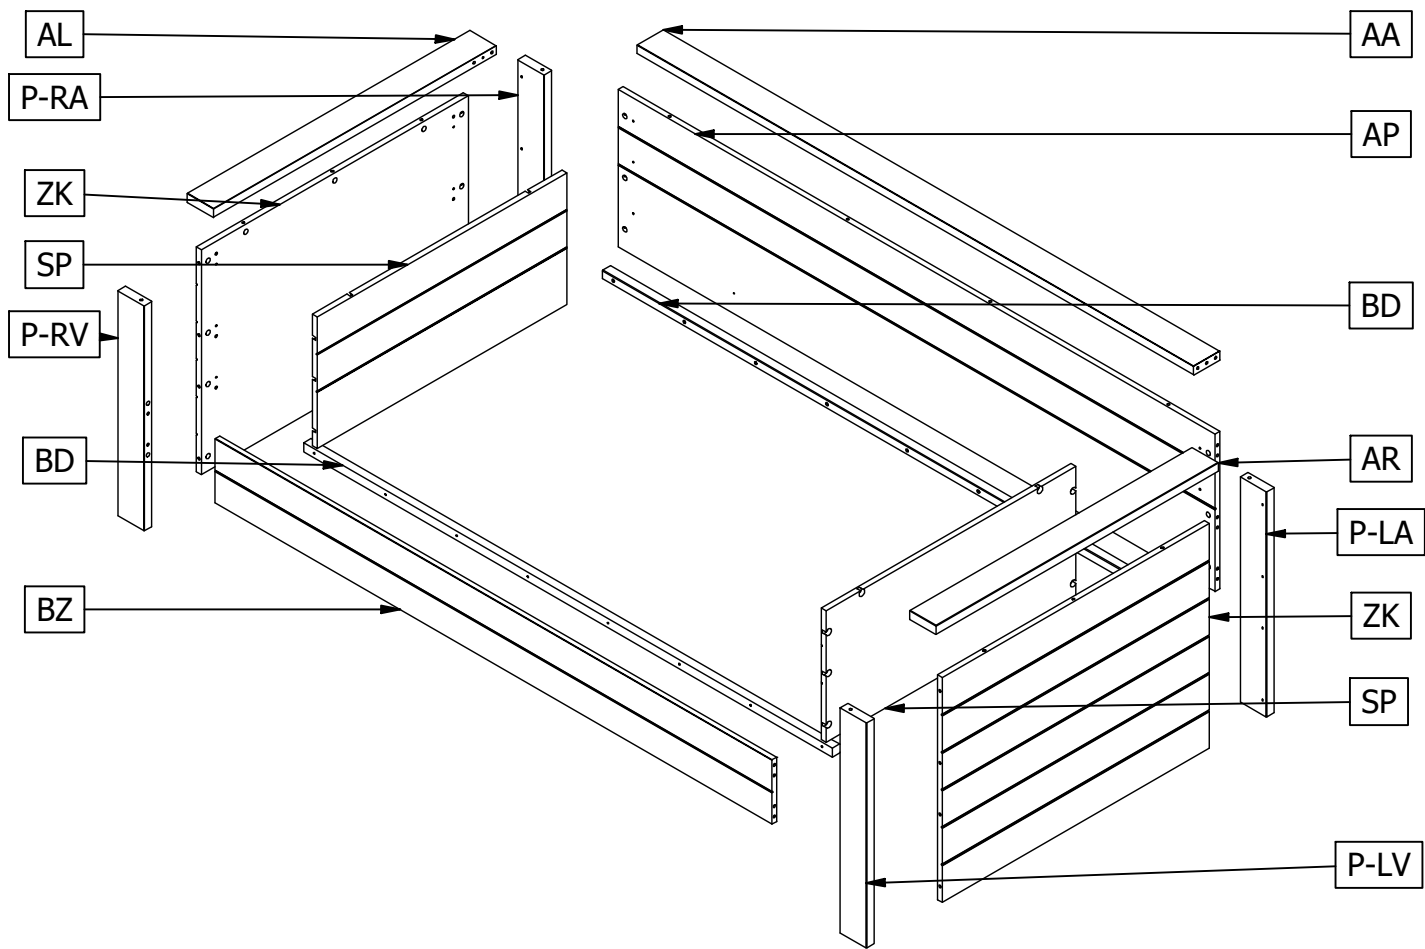

DENNIS BEDBANK

SOFABETT - LIT CANAPE - SOFA BED

Qty	Code	Thickness	Length	Width
1	AA	28	2000	95
1	AL	28	1015	95
1	AP	18	2144	490
1	AR	28	1025	95
2	BD	28	1900	28
1	BZ	18	2000	200
1	P-LA	28	700	95
1	P-LV	28	700	95
1	P-RA	28	700	95
1	P-RV	28	700	95
2	SP	18	897	410
2	ZK	18	959	700

36	Ø15mm	AC000102 	1	Glue	AC000607 
36	24mm	AC000103 			
4	ø10x12,5mm	AC000107 			
16	Ø20x12.5mm	AC000113 			
16	Ø5x9.5mm	AC000114 			
4	Ø35x14mm	AC000135 			
4	M6x50mm	AC000136 			
4	Ø35mm	AC000137 			
1		AC000138 			
16	3.5x40mm	AC000203 			
16	8x35mm	AC000601 			