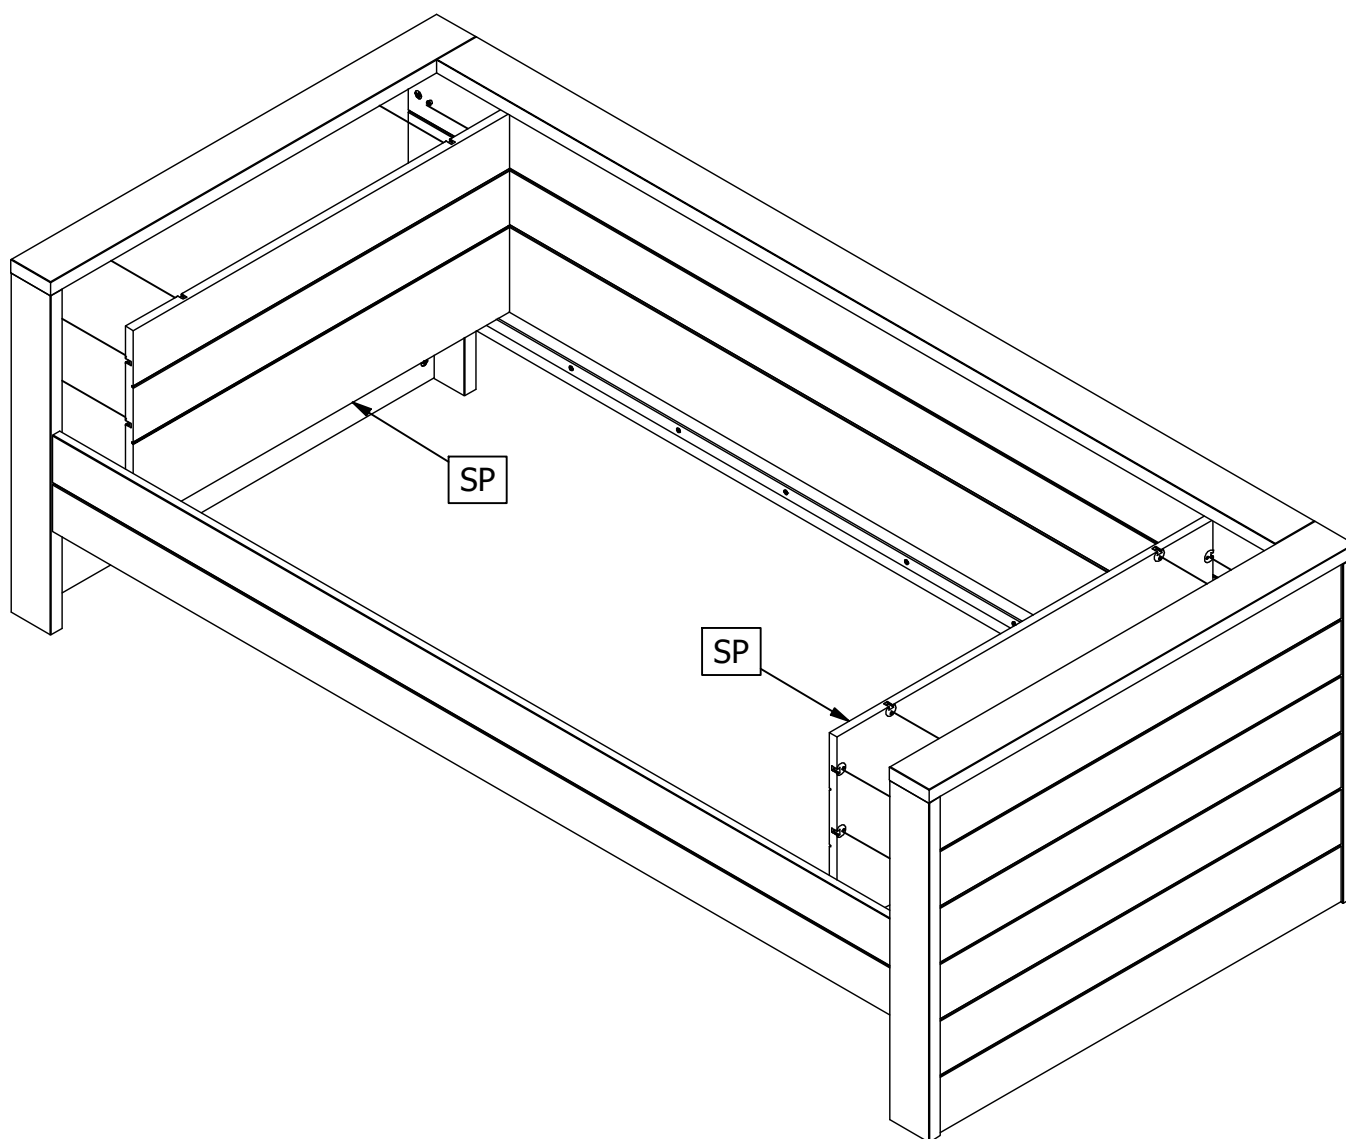

SOCIAL MEDIA

We zijn benieuwd naar het resultaat! Mocht je het met ons willen delen, gebruik #WOOOD op social media.
We are curious about the result! Would you like to share it with us? Use #WOOOD on social media.
Wir sind gespannt auf das Ergebnis! Möchten Sie es mit uns teilen? Benutzen Sie #WOOOD in Social Media.
Nous sommes impatient de connaître le résultat. Souhaitez-vous le partager avec nous? Utilisez #WOOOD sur les médias sociaux.

facebook.com/wood.nl
instagram.com/madebywood
pinterest.com/madebywood