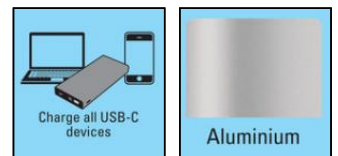

## 420-52

EAN:

5705730420528

Een krachtige Powerbank in aluminium met hoge snelheid, geweldige prestaties en enorme capaciteit. Wanneer u uit de buurt bent van een stopcontact, zorgt deze Powerbank voor een optimale oplading voor elk mobiel apparaat. Ondersteunt norm USB-A en USB-C PD 88W. Dit maakt het mogelijk om bijna elk type USB-C-apparaat op maximale snelheid op te laden, inclusief de meeste laptops.