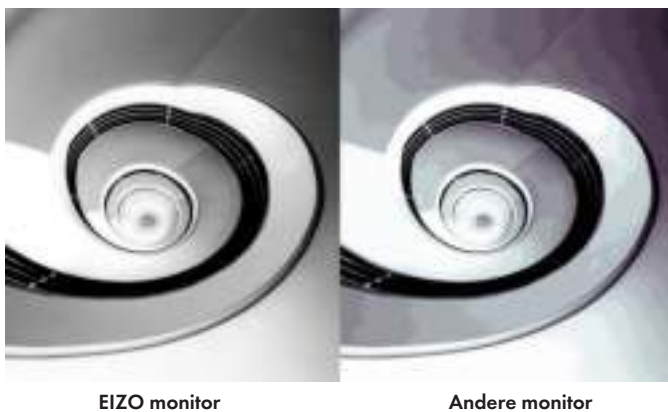

[Lees meer over USB-C in EIZO Praktische kennis.](#)

Wide Gamut – ideaal voor RAW-foto's en afdrukken

Voor wie met RAW- of AdobeRGB-foto's werkt, is onze Wide Gamut-monitor onmisbaar: De grote kleuruimte reproduceert de AdobeRGB-kleuruimte voor 99 procent. Als u in RAW-indeling gemaakte foto's naar AdobeRGB converteert, geeft de monitor deze volledig correct weer. Zo krijgt u een stralend blauwe lucht of sappig groene bossen natuurgetrouw te zien; iets wat niet lukt bij monitoren met sRGB-kleuruimte. Maar ook voor afdrukken biedt de EIZO-monitor grote voordelen: De monitor dekt zo goed als de complete CMYK-kleuruimte (bijvoorbeeld ISO Coated en U.S. Web Coated). U ziet op het beeldscherm al hoe het latere afdrukresultaat eruit komt te zien en bespaart op proefdrukken.

Adobe RGB

sRGB

Nauwkeurig en snel – de hardwarekalibratie

Met de software ColorNavigator kalibreert u kleuren snel, eenvoudig en exact: Daarbij worden de waarden tijdens de kalibratie rechtstreeks in de Look-Up-Table in de hardware van de monitor opgeslagen en hieruit opgehaald. U stelt de bijbehorende componenten zoals witpunt, gamma, helderheid en tonaliteitscurve in volgens uw wensen. De kalibratie verloopt vervolgens volledig automatisch op basis van de fabrieksinstellingen en is daardoor qua precisie en snelheid onovertroffen.

Features

Look-Up-Table met hoge resolutie

Met de 16-bits Look-Up Table verwerkt de CS2731 beeldsignalen nauwkeurig. In donkere beeldsegmenten blijven kleurnuances en structuren behouden. Deze betrouwbare en precieze weergave beperkt het aantal correcties en verkort daarmee kostbare productietijd.