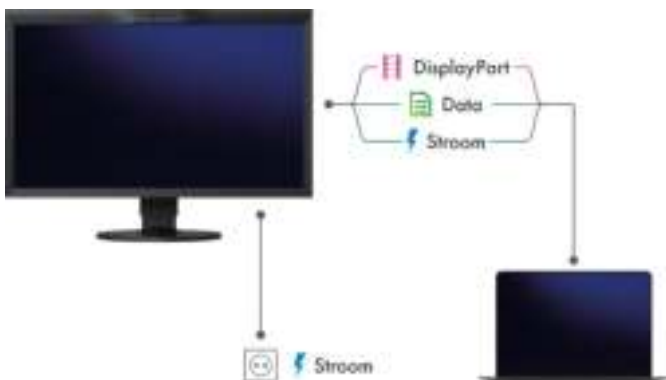

De meest moderne connectiviteit met USB-C

Eén USB-C-kabel levert alles: het monitorsignaal, een snelle datatransmissie, de voeding van een aangesloten notebook of tablet met tot 60 Watt en nog veel meer. Zo wordt de monitor het centrale dockingstation voor de grafische workflow. Randapparatuur, zoals muis en toetsenbord, vaste schijven of kaartlezers kunnen direct op de USB-hub van de monitor worden aangesloten. Tablets worden met slechts één kabel aangesloten en worden dan tegelijkertijd geladen. Zo veranderen een laptop en de CS2731 in een handomdraai in een volwaardige desktop-werkplek.

[Lees meer over USB-C in EIZO Praktische kennis.](#)