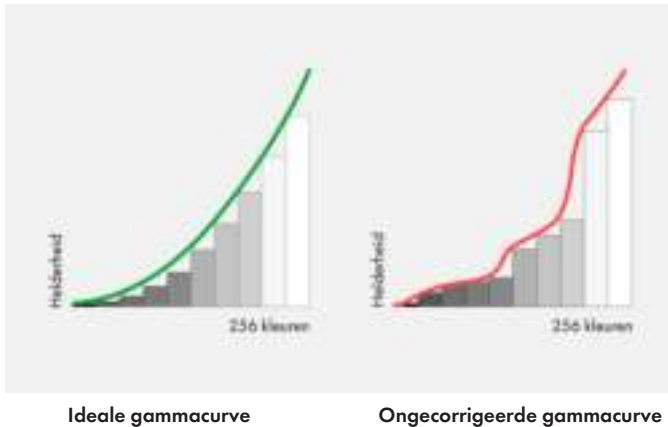

[Lees meer over USB-C in EIZO Praktische kennis.](#)

Wide Gamut – ideaal voor RAW-foto's en afdrukken

Voor wie met RAW- of AdobeRGB-foto's werkt, is onze Wide Gamut-monitor onmisbaar: De grote kleuruimte reproduceert de AdobeRGB-kleuruimte voor 99 procent. Als u in RAW-indeling gemaakte foto's naar AdobeRGB converteert, geeft de monitor deze volledig correct weer. Zo krijgt u een stralend blauwe lucht of sappig groene bossen natuurgetrouw te zien; iets wat niet lukt bij monitoren met sRGB-kleuruimte. Maar ook voor afdrukken biedt de EIZO-monitor grote voordelen: De monitor dekt zo goed als de complete CMYK-kleuruimte (bijvoorbeeld ISO Coated en U.S. Web Coated). U ziet op het beeldscherm al hoe het latere afdrukresultaat eruit komt te zien en bespaart op proefdrukken.

Adobe RGB

sRGB

Nauwkeurig en snel – de hardwarekalibratie

Met de software ColorNavigator kalibreert u kleuren snel, eenvoudig en exact: Daarbij worden de waarden tijdens de kalibratie rechtstreeks in de Look-Up-Table in de hardware van de monitor opgeslagen en hieruit opgehaald. U stelt de bijbehorende componenten zoals witpunt, gamma, helderheid en tonaliteitscurve in volgens uw wensen. De kalibratie verloopt vervolgens volledig automatisch op basis van de fabrieksinstellingen en is daardoor qua precisie en snelheid onovertroffen.

Features

Look-Up-Table met hoge resolutie

Met de 16-bits Look-Up Table verwerkt de CS2731 beeldsignalen nauwkeurig. In donkere beeldsegmenten blijven kleurnuances en structuren behouden. Deze betrouwbare en precieze weergave beperkt het aantal correcties en verkort daarmee kostbare productietijd.