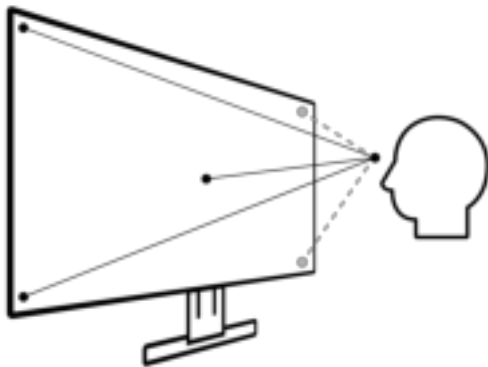

CS2731

Uw voordelen

Precisie, kleurkwaliteit en de meest moderne connectiviteit – dat is de CS2731. Eén USB-C-kabel levert alles: het monitorsignaal, een snelle datatransmissie, en de voeding van een aangesloten notebook of tablet. Zo wordt de monitor het centrale dockingstation voor de grafische workflow. Als integraal onderdeel van het digitale creatieproces ondersteunt de CS2731 fotografen, cineasten of designers in de creatieve sector. De grote kleuruimte (99% Adobe RGB), de 16-bits Look-Up Table en de nauwkeurige kalibratie van de grafische monitor met hardware-kalibratie in de fabriek garanderen een onvervalst zicht op beeldbestanden. De Digital-Uniformity-Equalizer zorgt voor een homogene beeldweergave over het volledige weergaveoppervlak, zodat de CS2731 de ideale monitor is voor kritische ontwerpers.

Features

Uitmuntende beeldkwaliteit voor scherpe beelden

Het beeldscherm overtuigt met de hoogste resolutie (2560 x 1440 Pixel), een zeer goede contrastverhouding van 1000:1 en een helderheid van 350 cd/m². Zo kunt u bijvoorbeeld illustraties en afbeeldingen op pixelniveau bewerken. En: de tekstcontouren zijn helder en precies. De LCD-module met IPS (Wide Gamut)-panel maakt een kijkhoek van 178 graden mogelijk. Daardoor blijven kleuren en contrasten in het gezichtsbereik van de gebruiker stabiel.