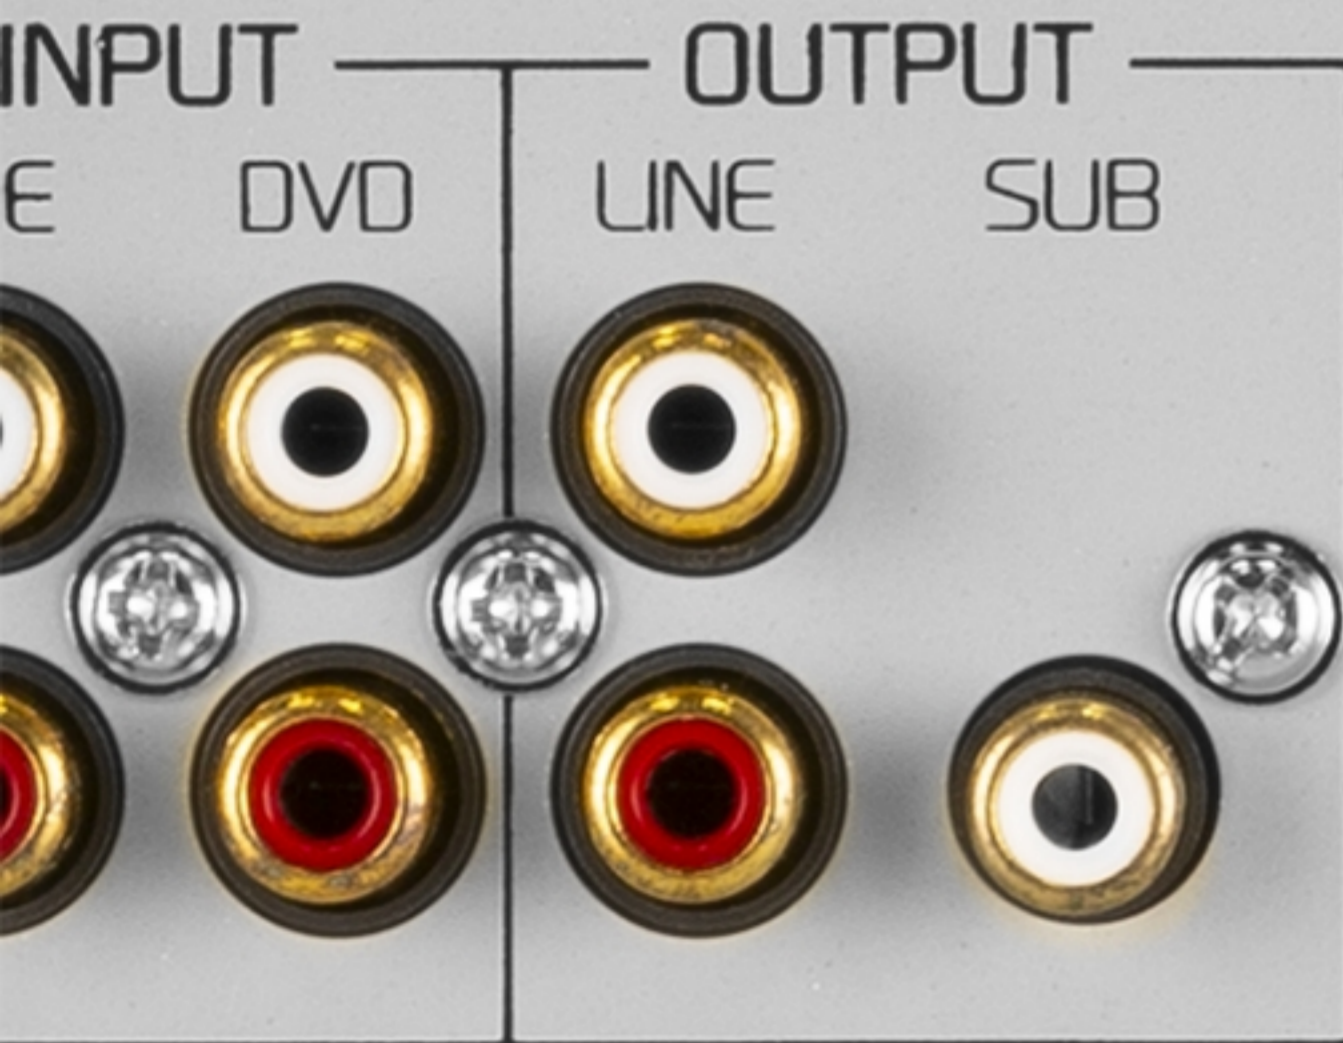

arga eléctrica. No abra
por electrica schok
cution. Ne pas ouvrir
ock. Do not open
fahr. Nicht Öffnen

No exponga a la lluvia o la humedad
Niet in vochtige ruimtes gebruiken
Tenir à l'abri de la pluie et de l'humidité
Do not expose to rain / moisture
Vor Regen und Feuchtigkeit schützen

R-NZ E4351

DE93980108

Made in China

SPEAKER OUTPUT

Right

Left

+

-