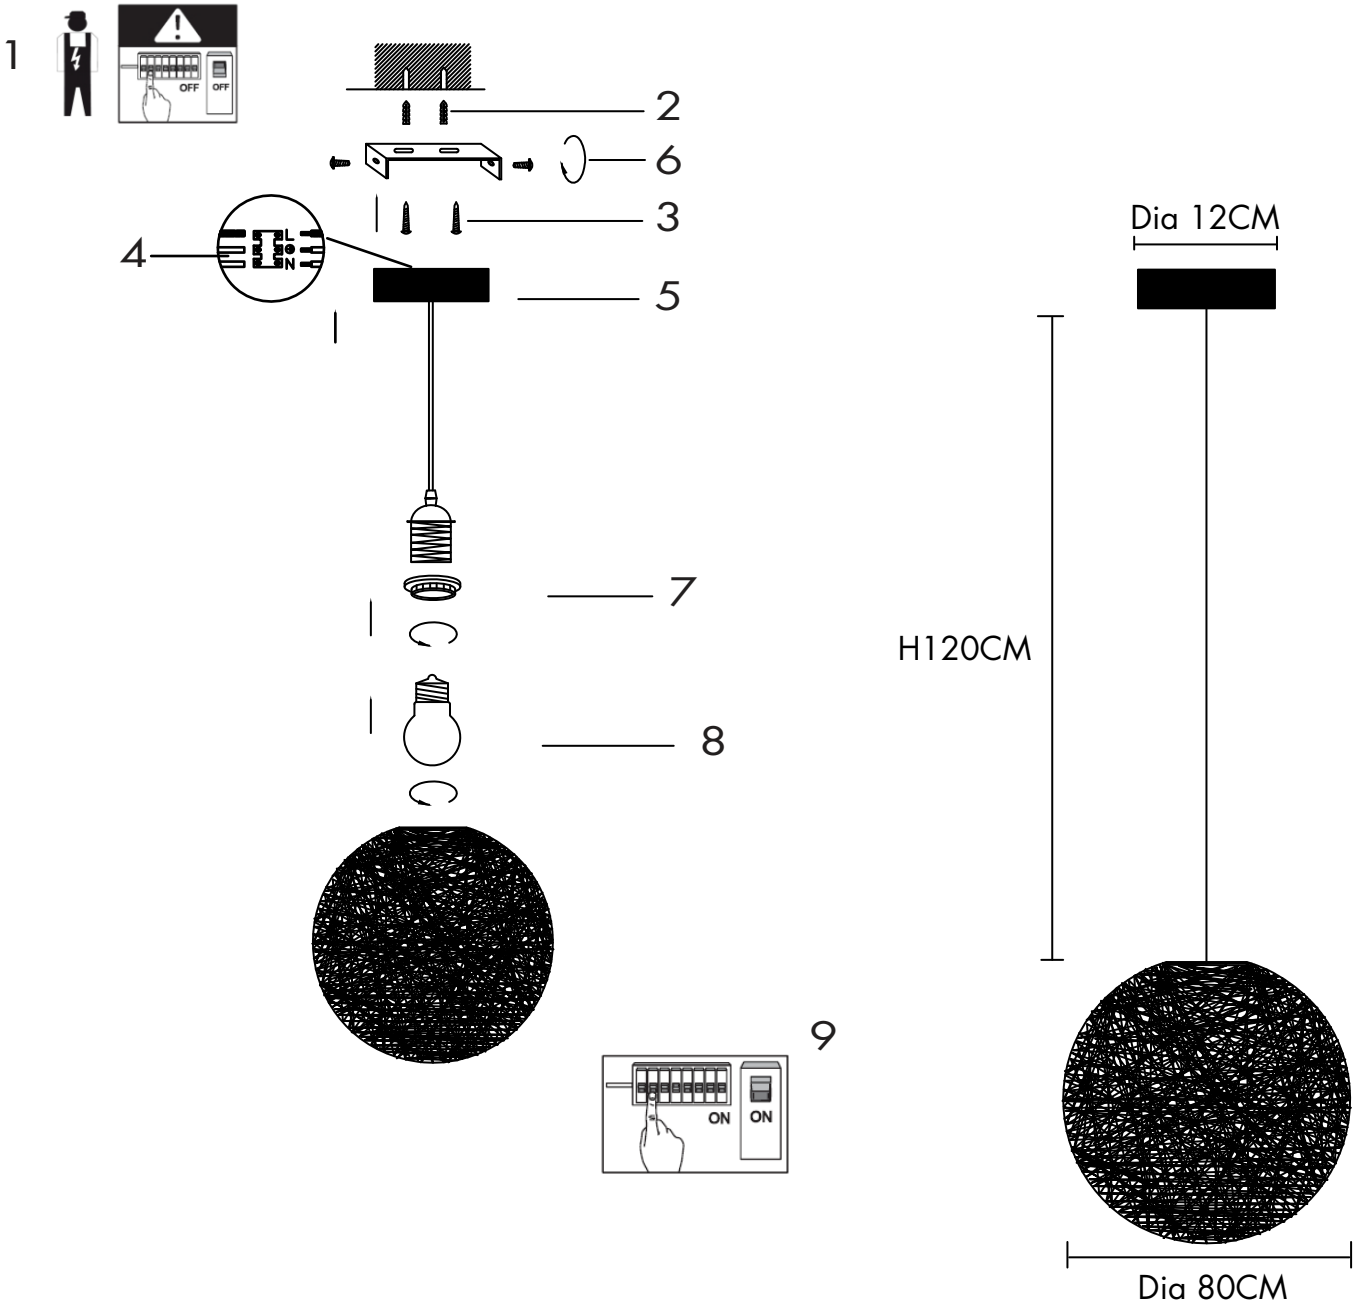

# INSTRUCTION MANUAL

Corda HL 80  
102223, 102224

**FittinQ B.V.**

Smaragdweg 52, 5527 LB Hapert, The Netherlands  
www.qazqa.nl

QAZQA