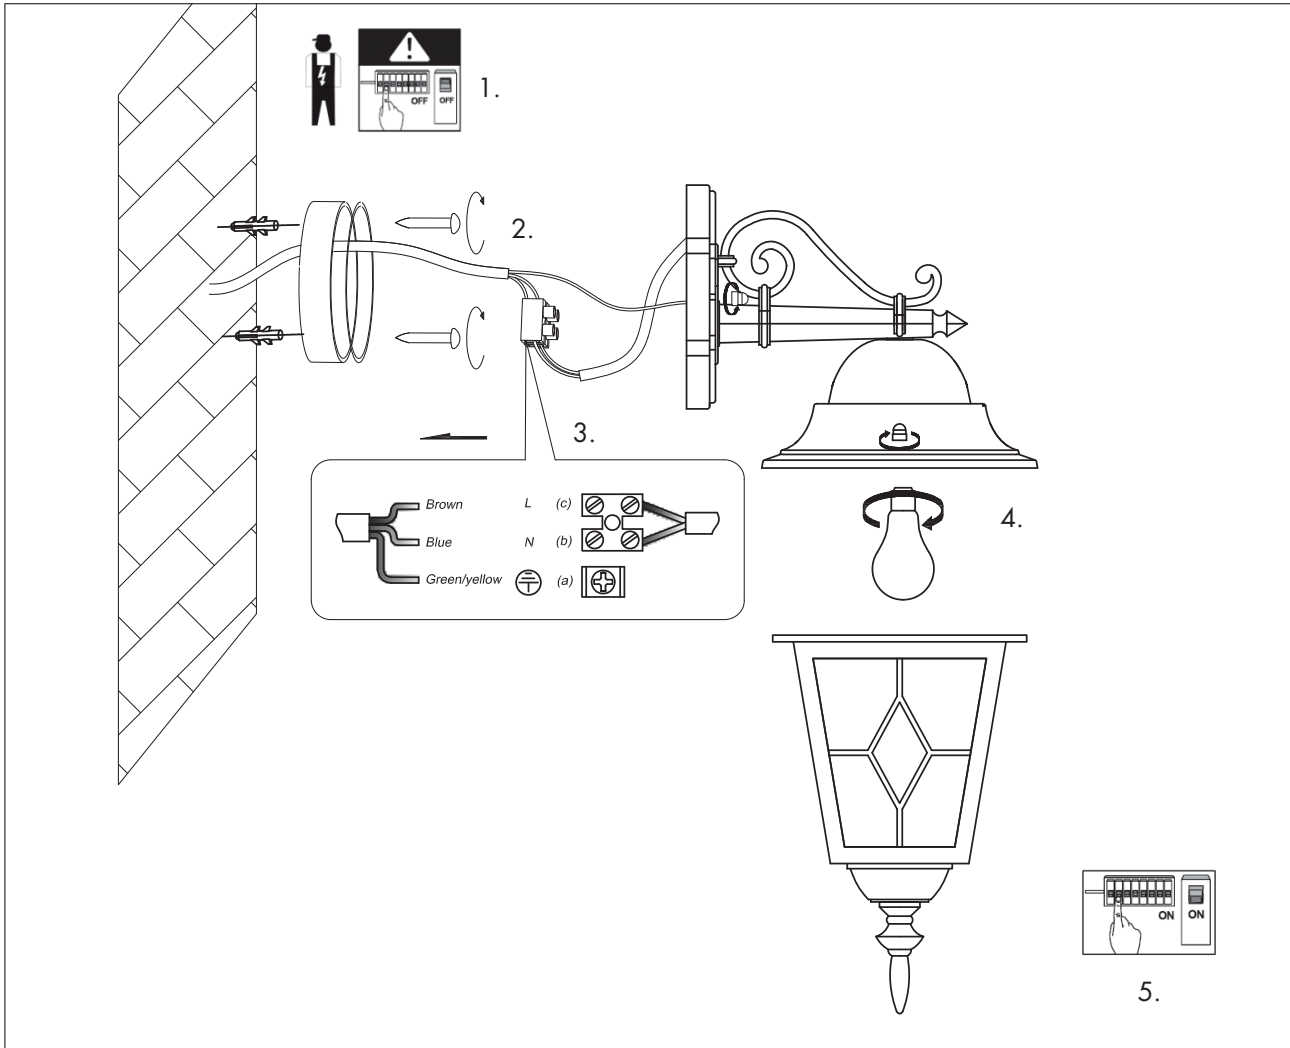

INSTRUCTION MANUAL

Antigua WL Antic
93623

Overall Size:

FittinQ B.V.

Smaragdweg 52, 5527 LB Hapert, The Netherlands
www.qazqa.nl

QAZQA