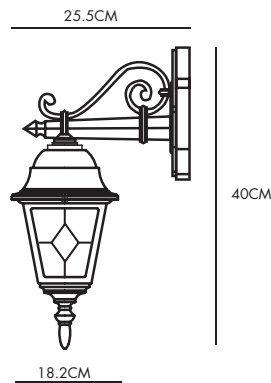

INSTRUCTION MANUAL

Antigua WL Antic
93623

Overall Size:

FittinQ B.V.

Smaragdweg 52, 5527 LB Hapert, The Netherlands
www.qazqa.nl

QAZQA