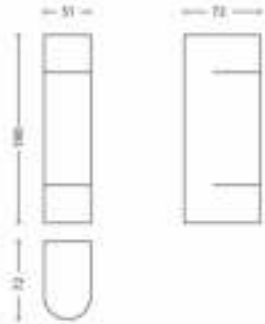

PHILIPS

Wandlamp

myGarden

Zonsondergang

roestvrij staal

LED

17312/47/16