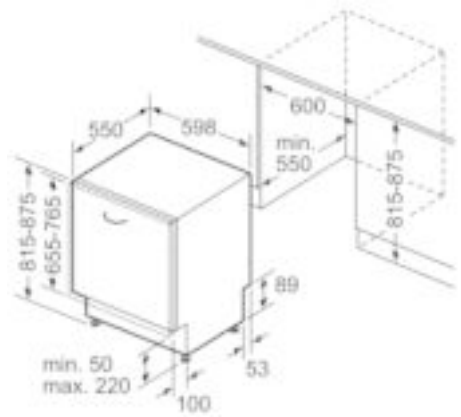

Uitrusting

Technische Data

Waterverbruik (l) : 9,5
 Uitvoering : Inbouw
 Hoogte van afneembaar bovenblad (mm) : 0
 Afmetingen van het apparaat h(min/max)xbxd (mm) : 815 x 598 x 550
 Inbouwafmetingen (hxbxd) : 815-875 x 600 x 550
 Diepte met 90° geopende deur (mm) : 1150
 In hoogte verstelbare pootjes : Ja - alleen voorzijde
 Maximaal instelbare hoogte (mm) : 60
 Verstelbare sokkel : Horizontaal en verticaal
 Nettogewicht (kg) : 46,777
 Brutogewicht (kg) : 49,0
 Aansluitwaarde (W) : 2400
 Minimale smeltveiligheid (A) : 10
 Spanning (V) : 220-240
 Frequentie (Hz) : 50; 60
 Lengte elektriciteits snoer (cm) : 175
 Type stekker : Schuko-/Gardy, met aarding
 Lengte toevoerslang (cm) : 165
 Lengte afvoerslang (cm) : 190
 EAN-code : 4242003865316
 Aantal couverts : 14
 Energie-efficiëntieklasse (2010/30/EG) : A+++
 Energieverbruik per jaar (kWh/annum) - NIEUW (2010/30/EG) : 237,00
 Energieverbruik (kWh) : 0,83
 Elektriciteitsverbruik in de sluimerstand (W) - NIEUW (2010/30/EG) : 0,50
 Energieverbruik in de uitstand (W) - NIEUW (2010/30/EG) : 0,50
 Waterverbruik per jaar (l/annum) - NIEUW (2010/30/EG) : 2660
 Droogprestaties : A
 Referentieprogramma : Eco
 Totale programmaduur referentieprogramma (min) : 235
 Geluidsniveau (dB (A) re 1 pW) : 42
 Type installatie : Volledig geïntegreerd

Technische specificaties:

- Jaarverbruik in Eco 50°C programma: 2660 l water / 237 kWh stroom (gebaseerd op 280 standaardcycli met toevoer van koud water en het verbruik in de energiebesparende standen). Het werkelijke verbruik wordt bepaald door de wijze waarop het apparaat wordt gebruikt.
- Energie/Water²: 0.83 kWh/9.5 l
- Droogefficiëntieklasse: A
- Programmaduur Eco 50°C programma: 235 min
- Geluidsniveau: 42 dB(A) re 1 pW
- Geluidsniveau (extra stil programma) 40 dB(A) re 1 pW
- Kuipmateriaal: Roestvrij staal
- Inclusief trechter voor zout
- Afmetingen (hxbxd): 81.5 x 59.8 x 55 cm

iQ500, Volledig geïntegreerde
vaatwasser, 60 cm
SN75ZX48CE

Maatschetsen

Afmeting in mm