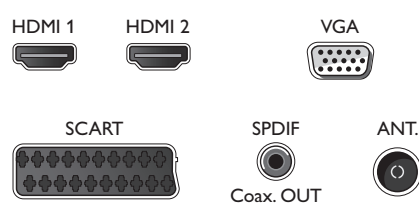

Rear

Publicatiedatum
2013-03-25

Versie: 6.0.6

12 NC: 8670 000 97834
EAN: 08 71258 16681 36

© 2013 Koninklijke Philips Electronics N.V.
Alle rechten voorbehouden.

Specificaties kunnen zonder voorafgaande kennisgeving worden gewijzigd. Handelsmerken zijn het eigendom van Koninklijke Philips Electronics N.V. en hun respectieve eigenaren.

www.philips.com

* USB-opnames alleen voor digitale zenders. Opnames kunnen worden beperkt door kopieerbeveiligingen (CI+). Er kunnen ook beperkingen gelden per land en per zender.
* De TV biedt ondersteuning voor gratis DVB-uitzendingen. Mogelijk worden bepaalde DVB-aanbieders niet ondersteund. Ga voor een recente lijst met aanbieders naar het gedeelte met veelgestelde vragen van de ondersteuningswebsite van Philips. Voor bepaalde aanbieders zijn voorwaarden en een abonnement vereist. Neem voor meer informatie contact op met uw aanbieder.
* Energieverbruik in kWh per jaar, op basis van het stroomverbruik van de televisie als deze 4 uur per dag, 365 dagen per jaar is ingeschakeld. Het werkelijke energieverbruik hangt af van hoe de televisie wordt gebruikt.
* EPG en actuele gegevens (tot 8 dagen) zijn afhankelijk van land en kabelmaatschappij.