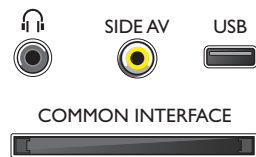

Multimedia-toepassingen

- Videoweergaveformaten: Containers: AVI, MKV, H264/MPEG-4 AVC, MPEG-1, MPEG-2, MPEG-4

- Muziekweergaveformaten: MP3
- Beeldweergaveformaten: JPEG

Ondersteunde beeldschermresolutie

- Computeraansluitingen: tot 1920 x 1080 bij 60 Hz
- Video-ingangen: 24, 25, 30, 50, 60 Hz, tot 1920 x 1080p

Tuner/ontvangst/transmissie

- Digitale TV: DVB-C MPEG2*, DVB-C MPEG4*, DVB-T MPEG2*, DVB-T MPEG4*
- Videoweergave: NTSC, PAL, SECAM

Vermogen

- Netstroom: AC 220 - 240 V 50/60 Hz
- Omgevingstemperatuur: 5 tot 35 °C
- Energieklasse: A
- Europees energielabel (vermogen): 41 W
- Jaarlijks energieverbruik: 59 kWh
- Stroomverbruik in stand-bystand: < 0,3 W
- Functies voor energiebesparing: Timer voor automatisch uitschakelen, Eco-modus, Lichtsensor, Beeld uit (voor radio)

Afmetingen

- Afmetingen van doos (B x H x D): 915 x 585 x 145 mm
- Afmetingen van set (B x H x D): 744 x 451 x 90 mm
- Afmetingen apparaat (met standaard) (B x H x D): 744 x 494 x 185 mm
- Gewicht: 6,3 kg
- Gewicht (incl. standaard): 6,9 kg
- Compatibel met VESA-wandmontagesysteem: 200 x 100 mm
- Gewicht (incl. verpakking): 9,5 kg

Accessoires

- Meegeleverde accessoires: Afstandsbediening, 2 AAA-batterijen, Tafelstandaard, Snelstartgids, Brochure met wettelijk verplichte informatie en veiligheidsgegevens, Garantiekaart, Kabel voor AV-aansluiting aan zijkant, Gebruiksaanwijzing

Side