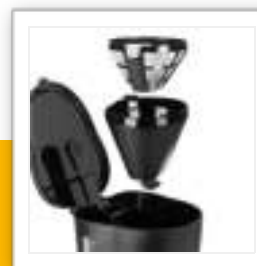

CM-1246

Koffiezetapparaat

600 W - 0.6 L Glazen kan

Compact stijlvol koffiezetapparaat geschikt voor 6 kopjes koffie per sessie. De fraaie afwerking in mat zwart maakt het tot een plaatje in de keuken of op de camping (600 W). Inclusief permanente filter, warmhoudfunctie en druppelstop.

Inhoud	0,6 l
Geschikt voor	4-6 kopje(s)
Materiaal behuizing	Plastic
Warmhoudfunctie	Ja
Automatische uitschakeling na	40 min
Swing Filter	Nee
Permanente filter(s)	Ja
Watervolume indicator	Ja
Aan/uit schakelaar met indicatielamp	Ja
Geschikt voor campinggebruik	Ja
Vermogen	600 W