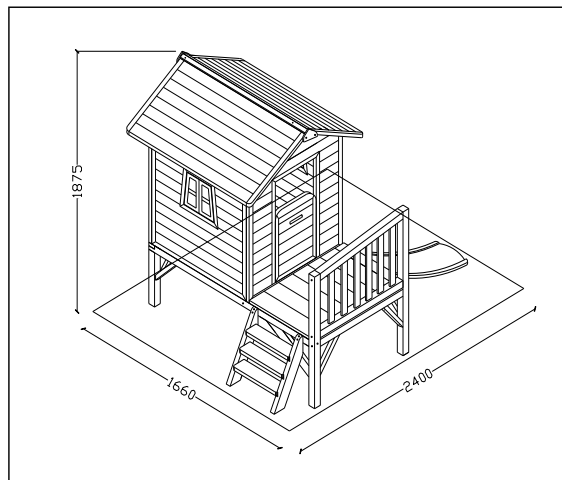

**Artikelinformatie**

Artikelnr : 50.31.11.00  
 Artikelnaam : EXIT Beach 300 Pink (FSC 100%)  
 Omschrijving : Beach speelhuisje op poten Pink  
 Barcode : 8718469460342/FSC®SCS-COC-000652-WH

**Aantallen per pallet**

**Gedetailleerde omschrijving**

Elk kind vindt het geweldig om zijn eigen 'huisje' te hebben! Een speelplek helemaal voor jezelf om te spelen, samen met je broertje of zusje, vriendje of vriendinnetje. En de EXIT Beach 300 is wel een heel mooi huisje. Het verhoogde huisje heeft een echte veranda en via het glijbaantje glij je zo weer naar beneden! Door zijn natural looks is het huisje ook een prachtige aanwinst qua design in de tuin van papa en mama.

**Afmetingen pakketten**

	Lengte	Breedte	Hoogte
Dak	1305	725	95mm
Zijkanten + voor/achterzijde	1305	1020	145mm
Frame (onderstel)	1955	550	130mm
Glijbaan	120	38	

The mark of responsible forestry

Voor verkoop en overige informatie:  
 Dutch Toys Group B.V.  
 info@dutchtoysgroup.com