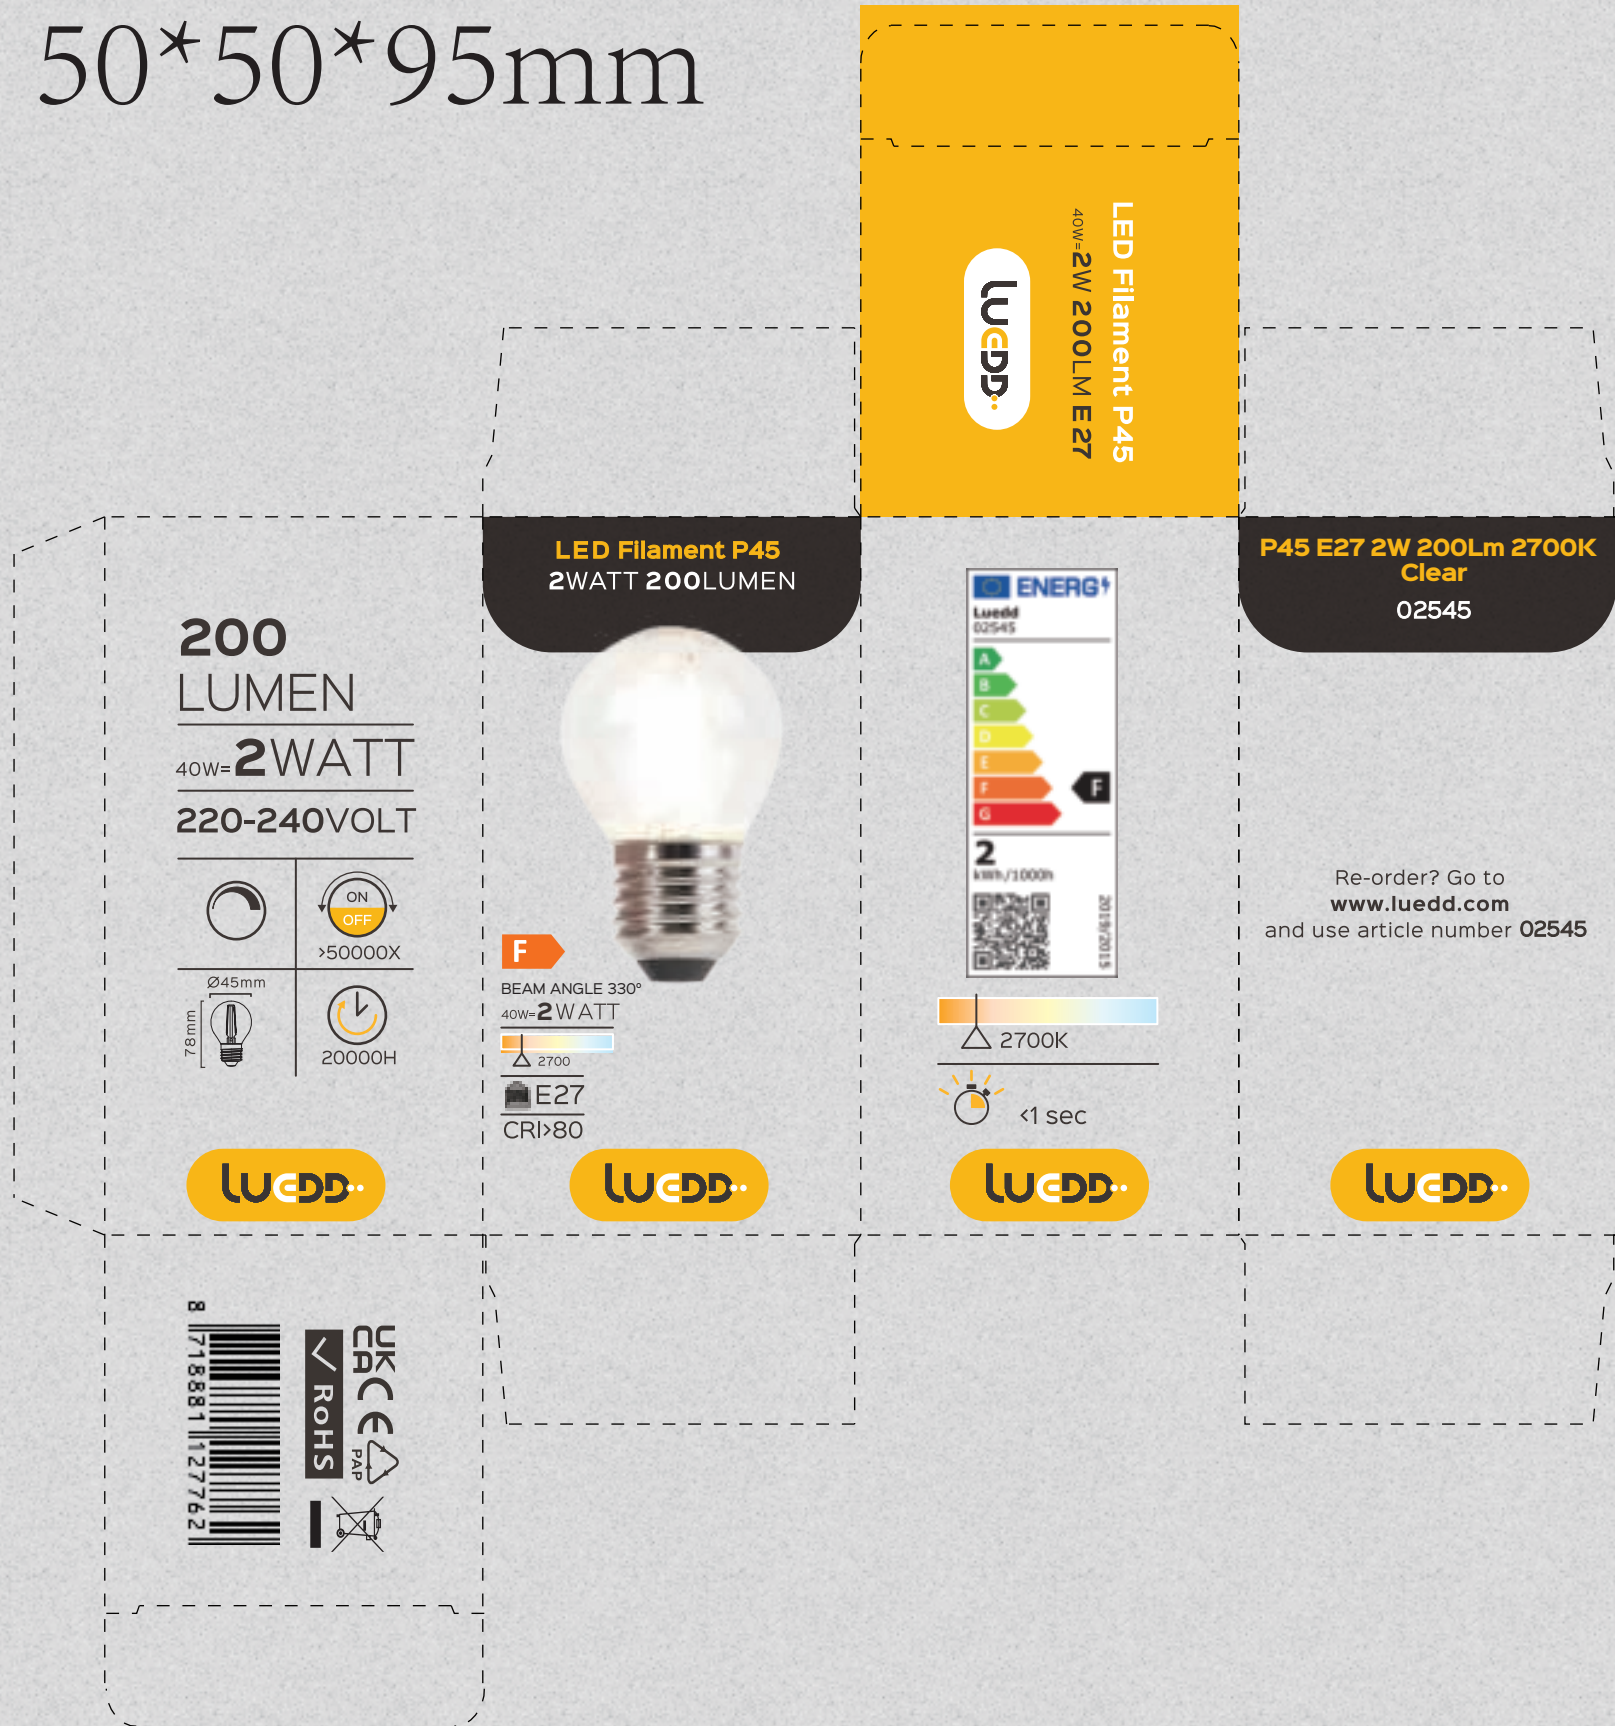

50*50*95mm

LUEDD

LED Filament P45
40W=2W 200LM E27

LED Filament P45
2WATT 200LUMEN

P45 E27 2W 200Lm 2700K
Clear
02545

200
LUMEN
40W=2WATT
220-240VOLT

F
BEAM ANGLE 330°
40W=2WATT
2700
E27
CRI>80

2700K
<1 sec

Re-order? Go to
www.luedd.com
and use article number 02545

LUEDD

LUEDD

LUEDD

LUEDD