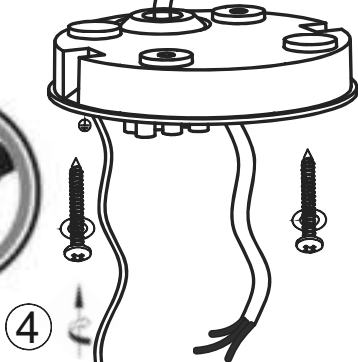

LED 7W
 600lm
 8,7W
 530lm
 t 25.000h
 T_K 3.000K
 15.000x
 <0,5s

831316 / 831318

230V / 50Hz~

1 x LED-Board 8V DC / 7W

④

⑥

⑦