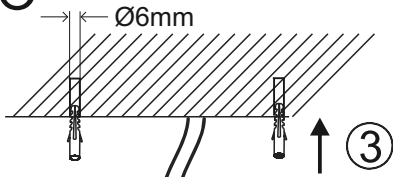

LED 7W
 600lm
 8,7W
 530lm
 t 25.000h
 T_K 3.000K
 15.000x
 <0,5s

831316 / 831318

230V / 50Hz~

1 x LED-Board 8V DC / 7W

④

⑥

⑦