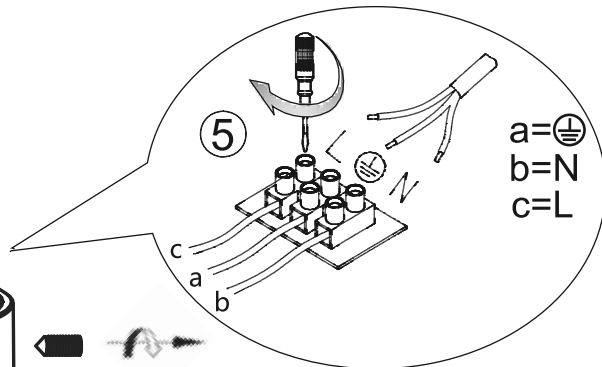

LED 7W
 600lm
 8,7W
 530lm
 t 25.000h
 T_K 3.000K
 15.000x
 <0,5s

831316 / 831318

230V / 50Hz~

1 x LED-Board 8V DC / 7W

④

⑥

⑦