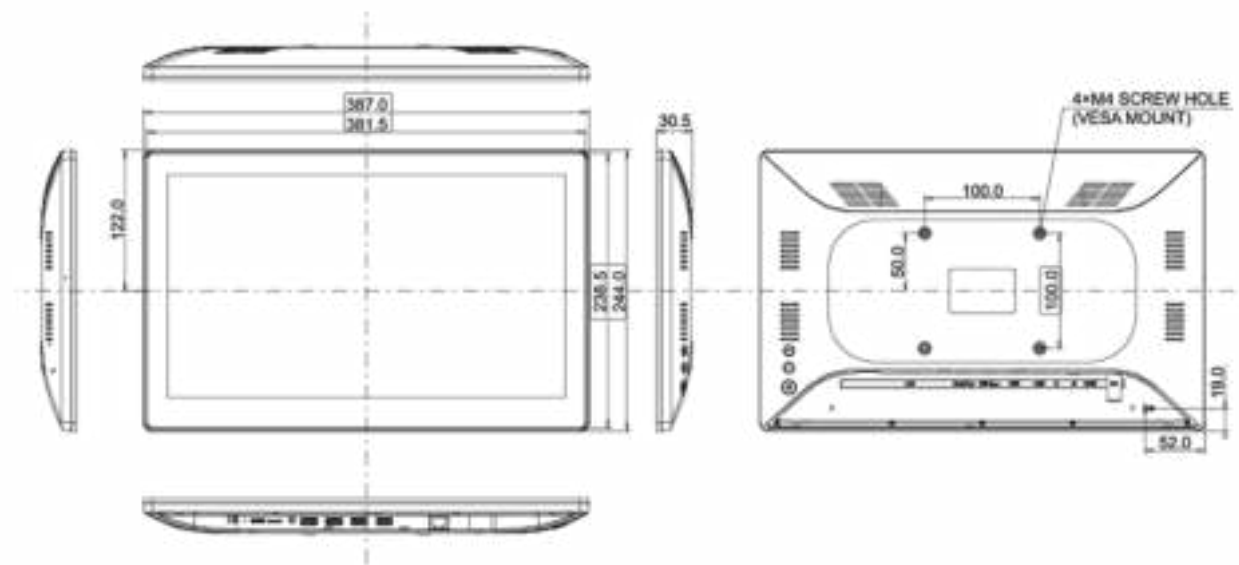

## 10 DIMENSIONS / POIDS

Dimensions produit L x H x P 387 x 244 x 30.5mm

Dimensions de la boîte L x H x P 477 x 295 x 75mm

Poids (sans boîte) 1.5kg

Poids (avec boîte) 2.4kg

Code EAN 4948570118014

Toutes les marques nommées sur ce site sont des marques déposées. iiyama ne pourra être tenu responsable d'éventuelles erreurs ou omissions contenues sur ce site. Tous les écrans LCD iiyama sont conformes à la norme ISO-9241-307:2008 pour ce qui concerne les défauts de pixel.